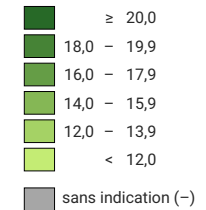

**Proportion de jeunes qui ont obtenu un certificat de maturité professionnelle jusqu'à l'âge de 25 ans, en % de la population de référence du même âge**

**Suisse: 15,4**

\* taux net moyen 2015-2017, état du 28.10.2019. Comme les données à la base des calculs sont régulièrement actualisées et tiennent toujours compte des informations les plus récentes, ces résultats finals peuvent différer très légèrement des résultats provisoires publiés précédemment.

\*\* Pour les groupes de population restreints, les valeurs obtenues peuvent varier sensiblement d'une année à l'autre; c'est pourquoi les taux des districts avec moins de 200 personnes certifiées en trois ans ne sont pas représentés.