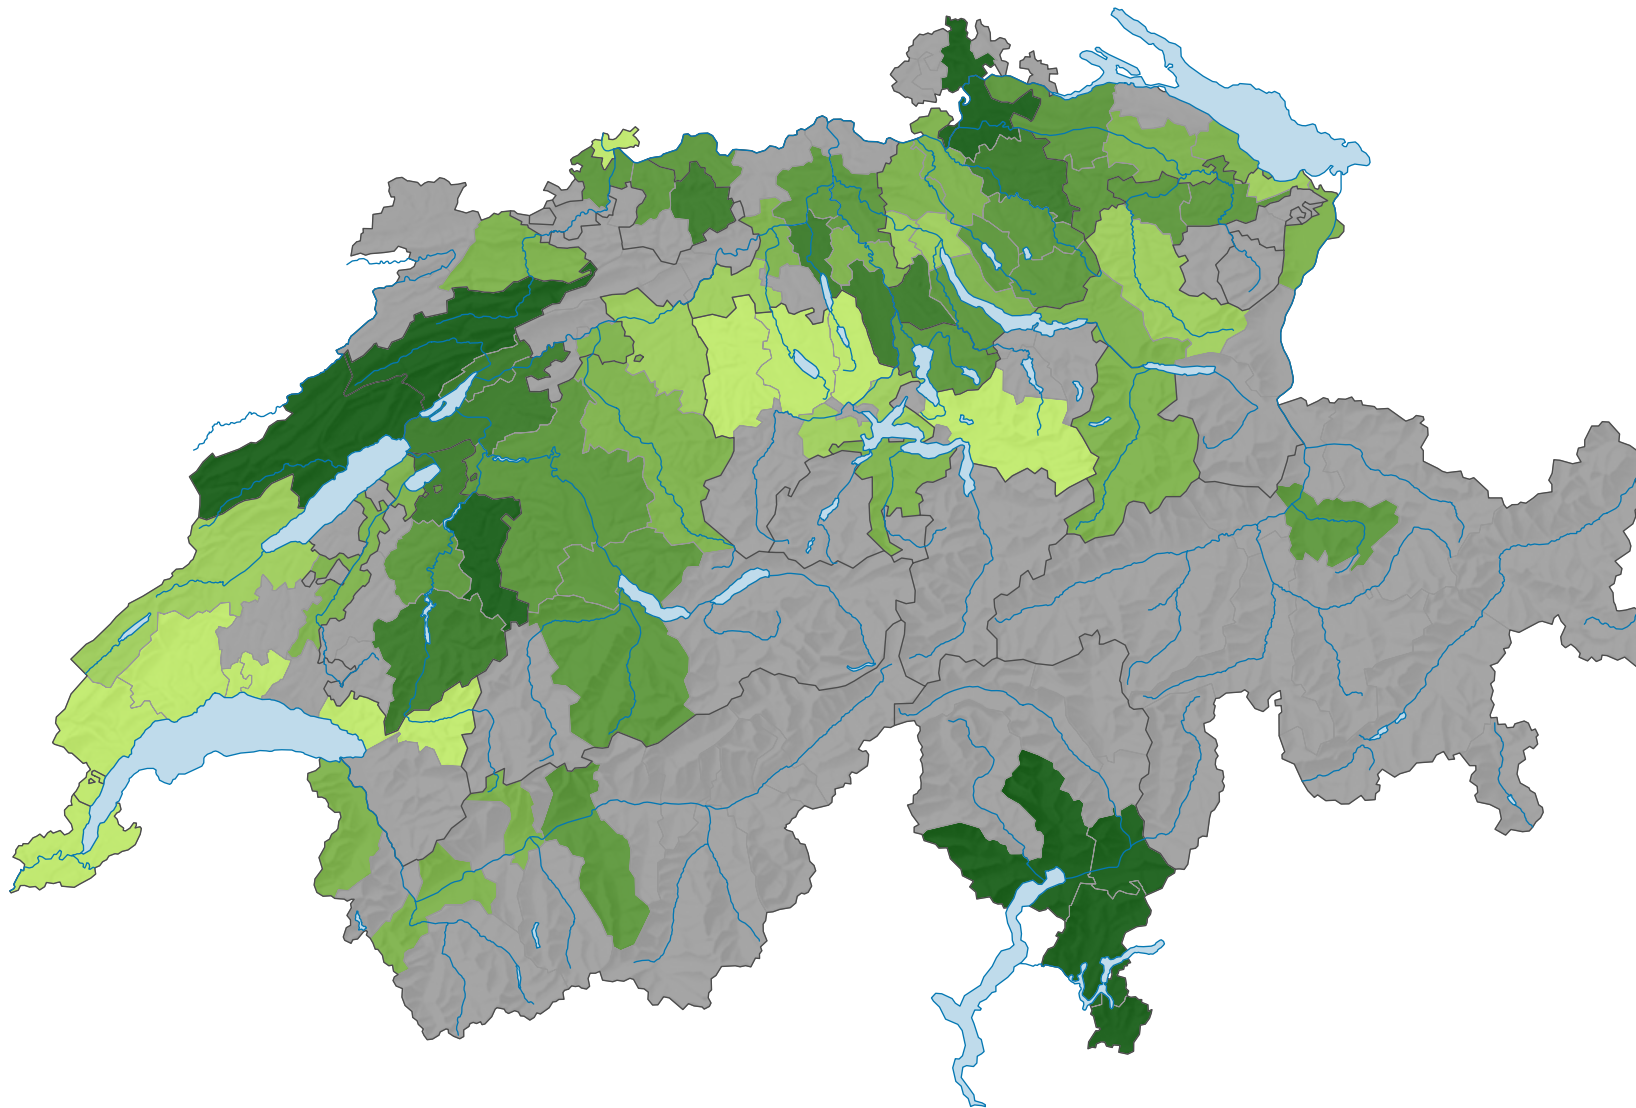

**Proportion de jeunes qui ont obtenu un certificat de maturité professionnelle jusqu'à l'âge de 25 ans, en % de la population de référence du même âge**

**Suisse: 15,4**

\* taux net moyen 2015-2017, état du 28.10.2019. Comme les données à la base des calculs sont régulièrement actualisées et tiennent toujours compte des informations les plus récentes, ces résultats finals peuvent différer très légèrement des résultats provisoires publiés précédemment.

\*\* Pour les groupes de population restreints, les valeurs obtenues peuvent varier sensiblement d'une année à l'autre; c'est pourquoi les taux des districts avec moins de 200 personnes certifiées en trois ans ne sont pas représentés.

0 35 70 km

**Niveau géographique:**  
Districts