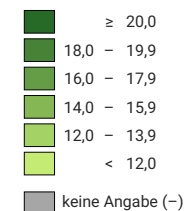

Anteil der Jugendlichen, die bis zum 25. Altersjahr ein Berufsmaturitätszeugnis erworben haben, in % der gleichaltrigen Referenzbevölkerung

Schweiz: 15,4

* mittlere Nettoquote 2015-2017, Stand am 28.10.2019. Da die Daten, die den Berechnungen zu Grunde liegen, regelmässig aktualisiert werden und jeweils den neuesten Informationsstand wiedergeben, können diese Endergebnisse von den früher publizierten Vorergebnissen sehr leicht abweichen.

** Bei kleinen Bevölkerungsgruppen können die berechneten Werte von Jahr zu Jahr spürbar variieren; deswegen werden die Quoten von Bezirken mit weniger als 200 zertifizierten Personen über drei Jahre nicht dargestellt.