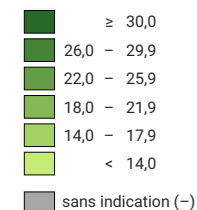

**Proportion de jeunes qui ont obtenu un certificat de maturité gymnasiale jusqu'à l'âge de 25 ans, en % de la population de référence du même âge**

**Suisse:** 21,3

\* taux net moyen 2015-2017, état du 28.10.2019. Comme les données à la base des calculs sont régulièrement actualisées et tiennent toujours compte des informations les plus récentes, ces résultats finals peuvent différer très légèrement des résultats provisoires publiés précédemment.

\*\* Pour les groupes de population restreints, les valeurs obtenues peuvent varier sensiblement d'une année à l'autre; c'est pourquoi les taux des districts avec moins de 200 personnes certifiées en trois ans ne sont pas représentés.