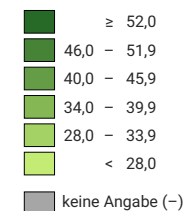

Anteil der Jugendlichen, die bis zum 25. Altersjahr ein Maturitätszeugnis erworben haben, in % der gleichaltrigen Referenzbevölkerung

Schweiz: 39,6

* mittlere Nettoquote 2015-2017, Stand am 28.10.2019. Da die Daten, die den Berechnungen zu Grunde liegen, regelmässig aktualisiert werden und jeweils den neuesten Informationsstand wiedergeben, können diese Endergebnisse von den früher publizierten Vorergebnissen sehr leicht abweichen.