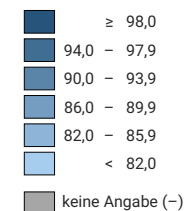

**Anteil der Jugendlichen, die bis zum 25. Altersjahr einen Erstabschluss der Sekundarstufe II erworben haben, in % der gleichaltrigen Referenzbevölkerung**

Schweiz: 91,5

\* mittlere Nettoquote 2015-2017, Stand am 28.10.2019. Da die Daten, die den Berechnungen zu Grunde liegen, regelmässig aktualisiert werden und jeweils den neuesten Informationsstand wiedergeben, können diese Endergebnisse von den früher publizierten Vorergebnissen sehr leicht abweichen.

\*\* Bei kleinen Bevölkerungsgruppen können die berechneten Werte von Jahr zu Jahr spürbar variieren; deswegen werden die Quoten von Bezirken mit weniger als 200 zertifizierten Personen über drei Jahre nicht dargestellt.