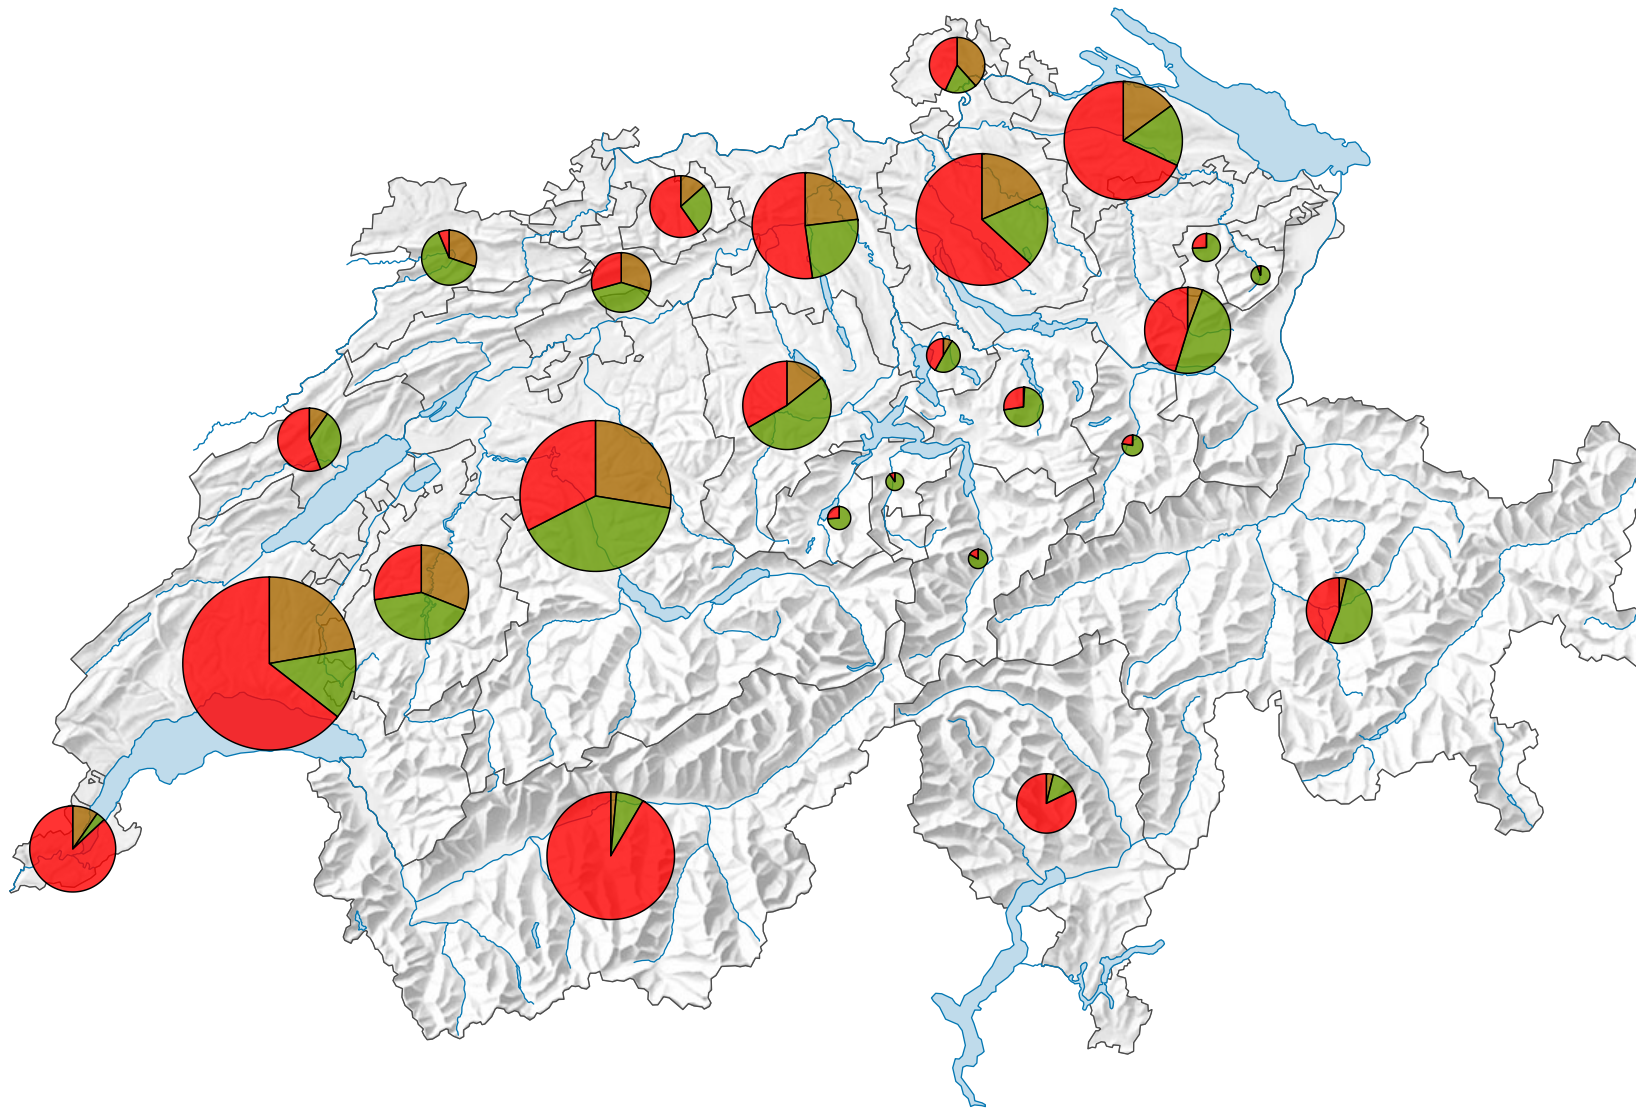

Production végétale, en milliers de francs

Suisse: 4 423 122

Type de production

- Grandes cultures (Suisse: 777 500)
- Production herbagère (Suisse: 1 199 957)
- Cultures spéciales (Suisse: 2 445 665)

0 35 70 km

Niveau géographique:
Cantons