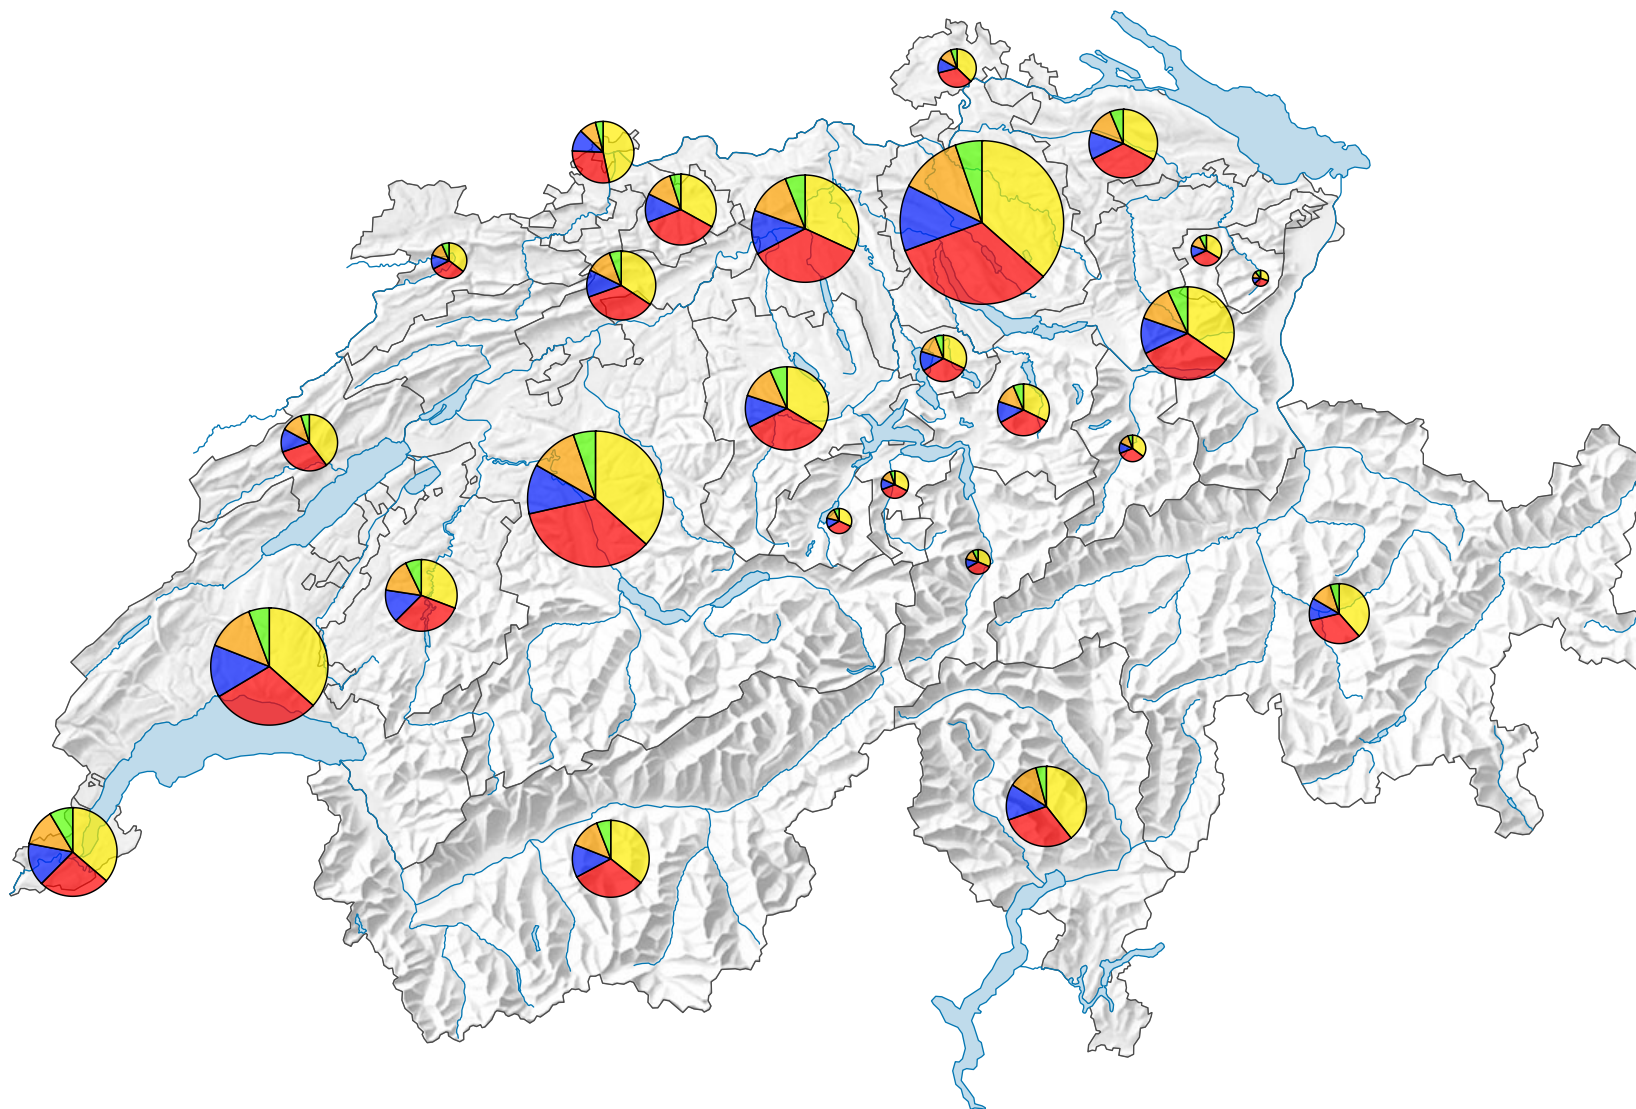

Taille des ménages* selon le nombre de personnes (1 à 5 personnes ou plus)

Suisse: 3 762 352

Taille des ménages, en %

* sans les ménages collectifs

0 35 70 km

Niveau géographique:
Cantons