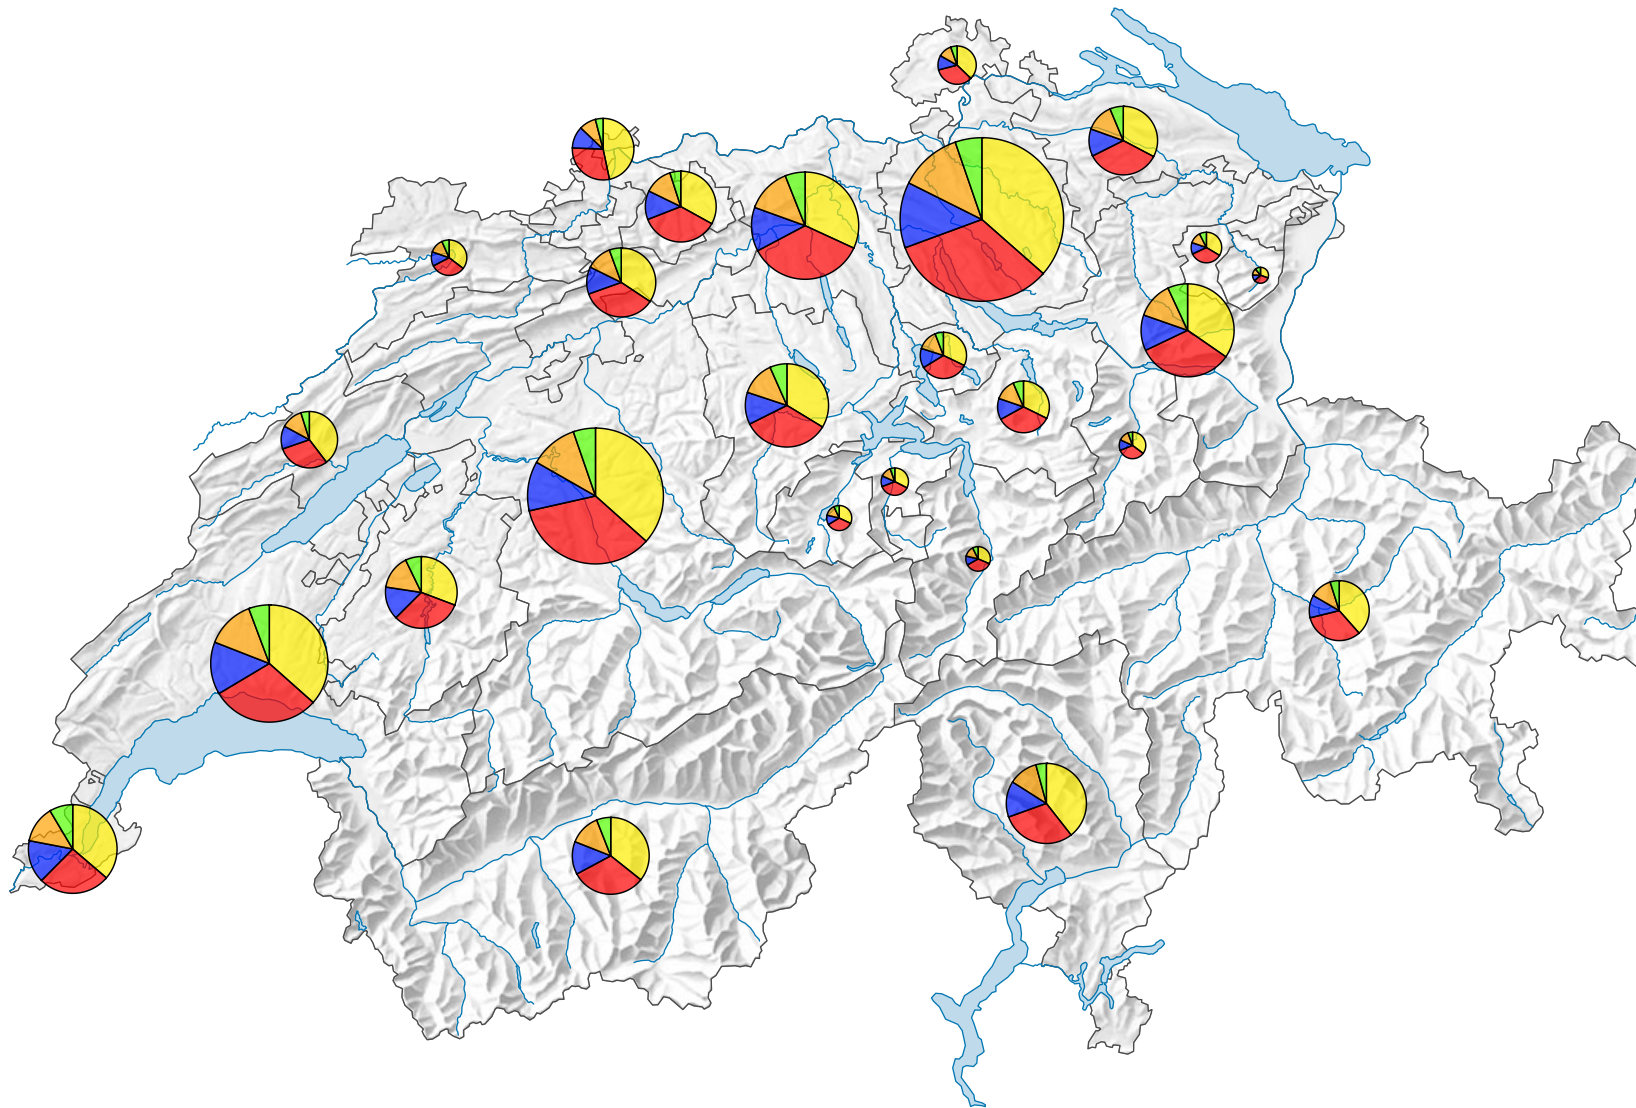

## Haushaltsgrösse\* nach Anzahl Personen (1 bis 5 oder mehr Personen)

Schweiz: 3 762 352

## Haushaltsgrösse, in %

\* ohne Kollektivhaushalte

0 35 70 km

Raumgliederung:  
Kantone