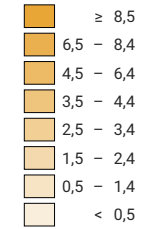

Rohe Einbürgerungsziffer*

keine Angabe (-)

Schweiz: 2,1

Erwerb des Schweizer Bürgerrechts, Anzahl Fälle

Schweiz: 42 493

Symbole mit einem Wert unter 25 wurden zur besseren Lesbarkeit visuell vergrößert dargestellt.