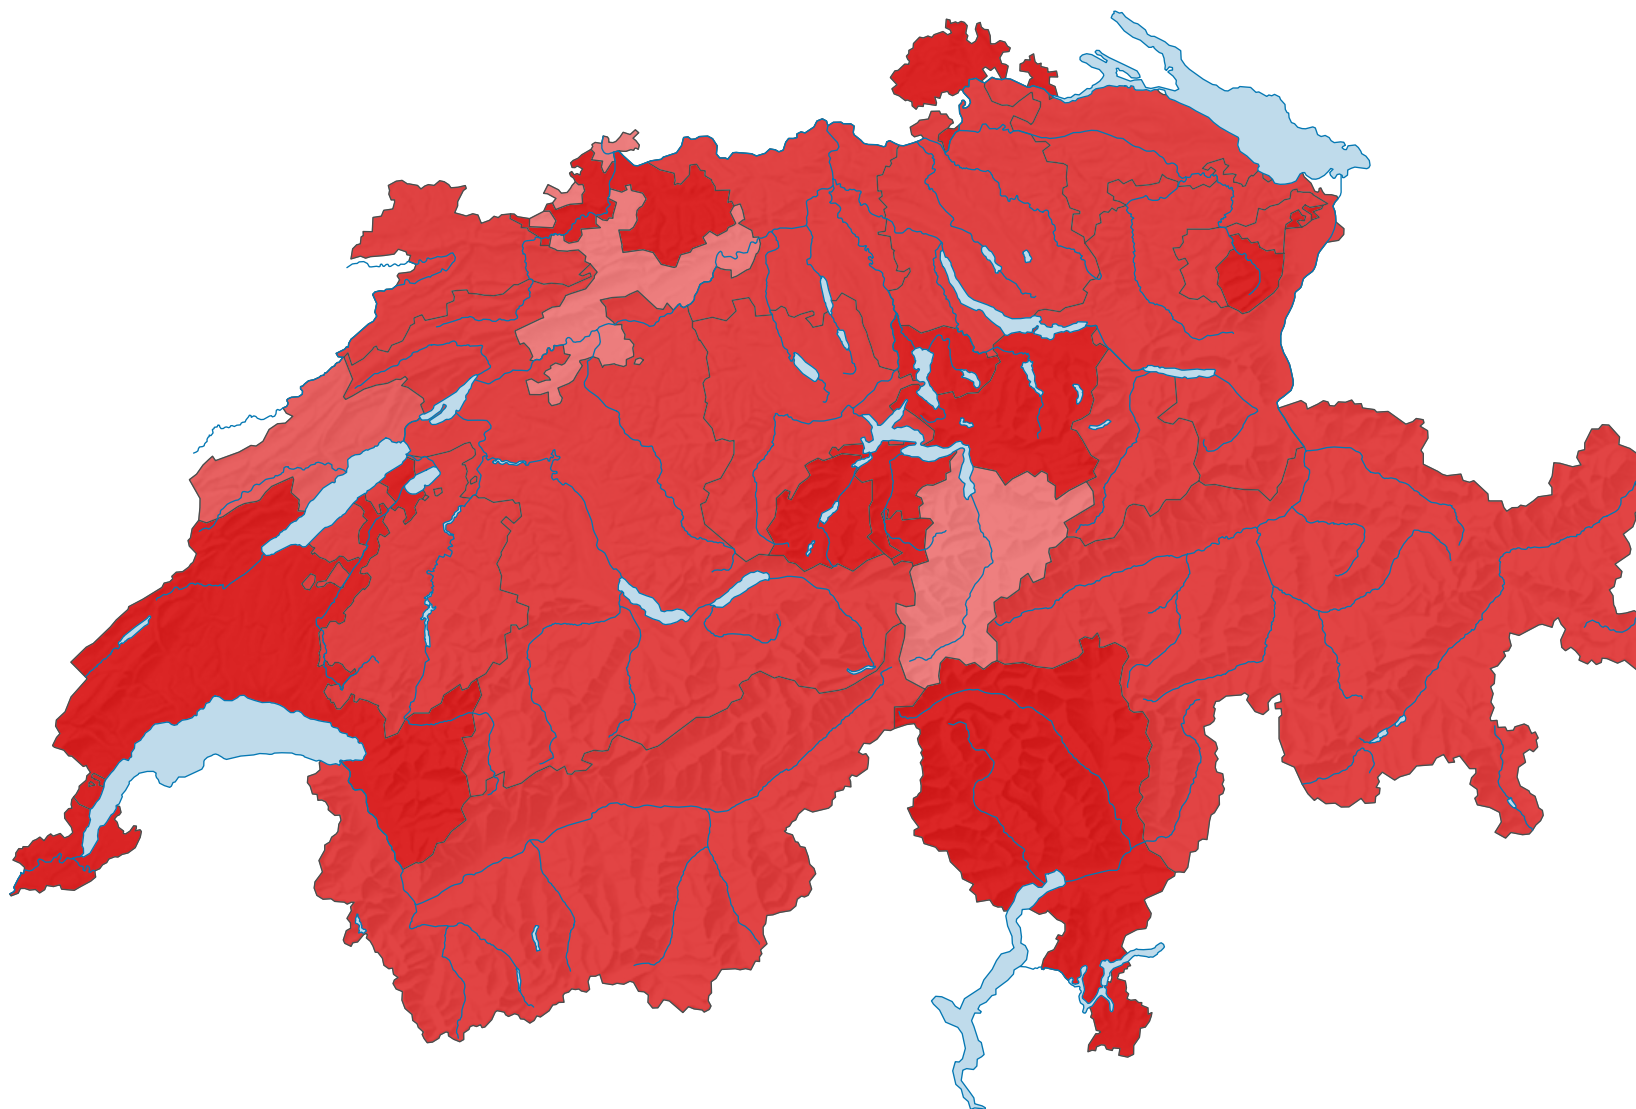

# Espérance de vie des femmes à la naissance, en 2017/18

## Espérance de vie, en années

Suisse: 85,4

0 35 70 km

Niveau géographique:  
Cantons