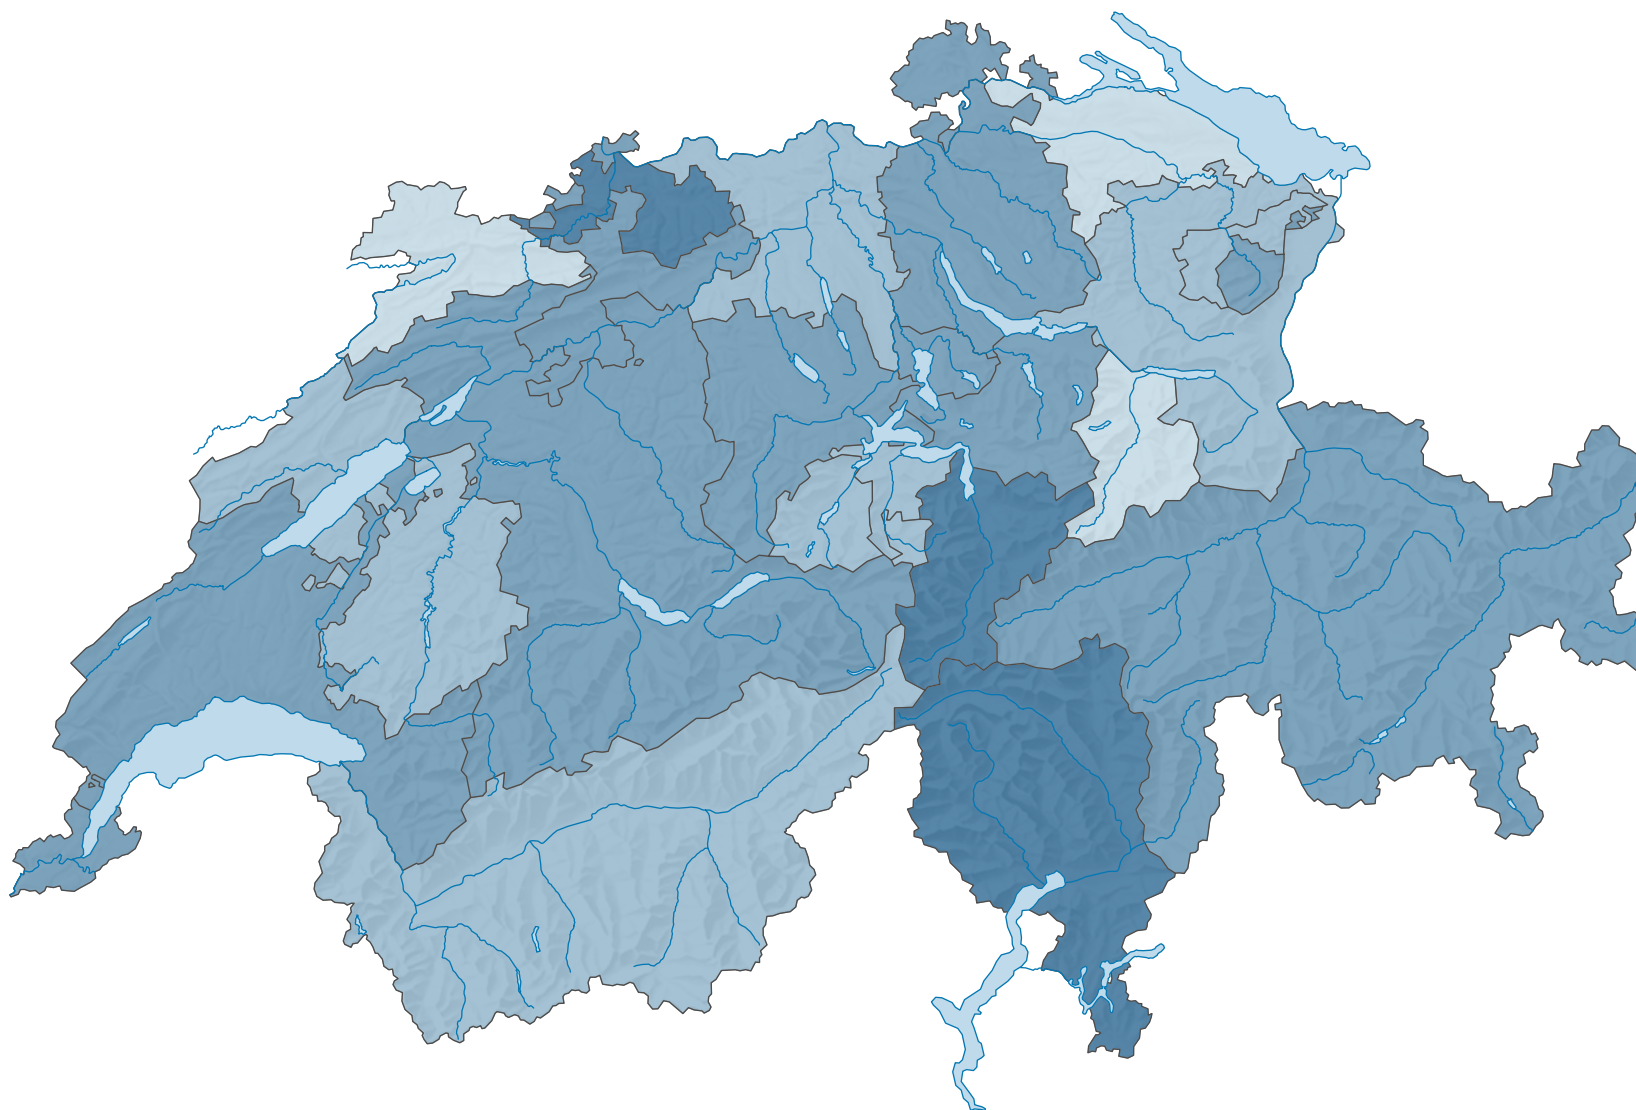

Age moyen des hommes au premier mariage, en années

Suisse: 32,1

0 35 70 km

Niveau géographique:
Cantons