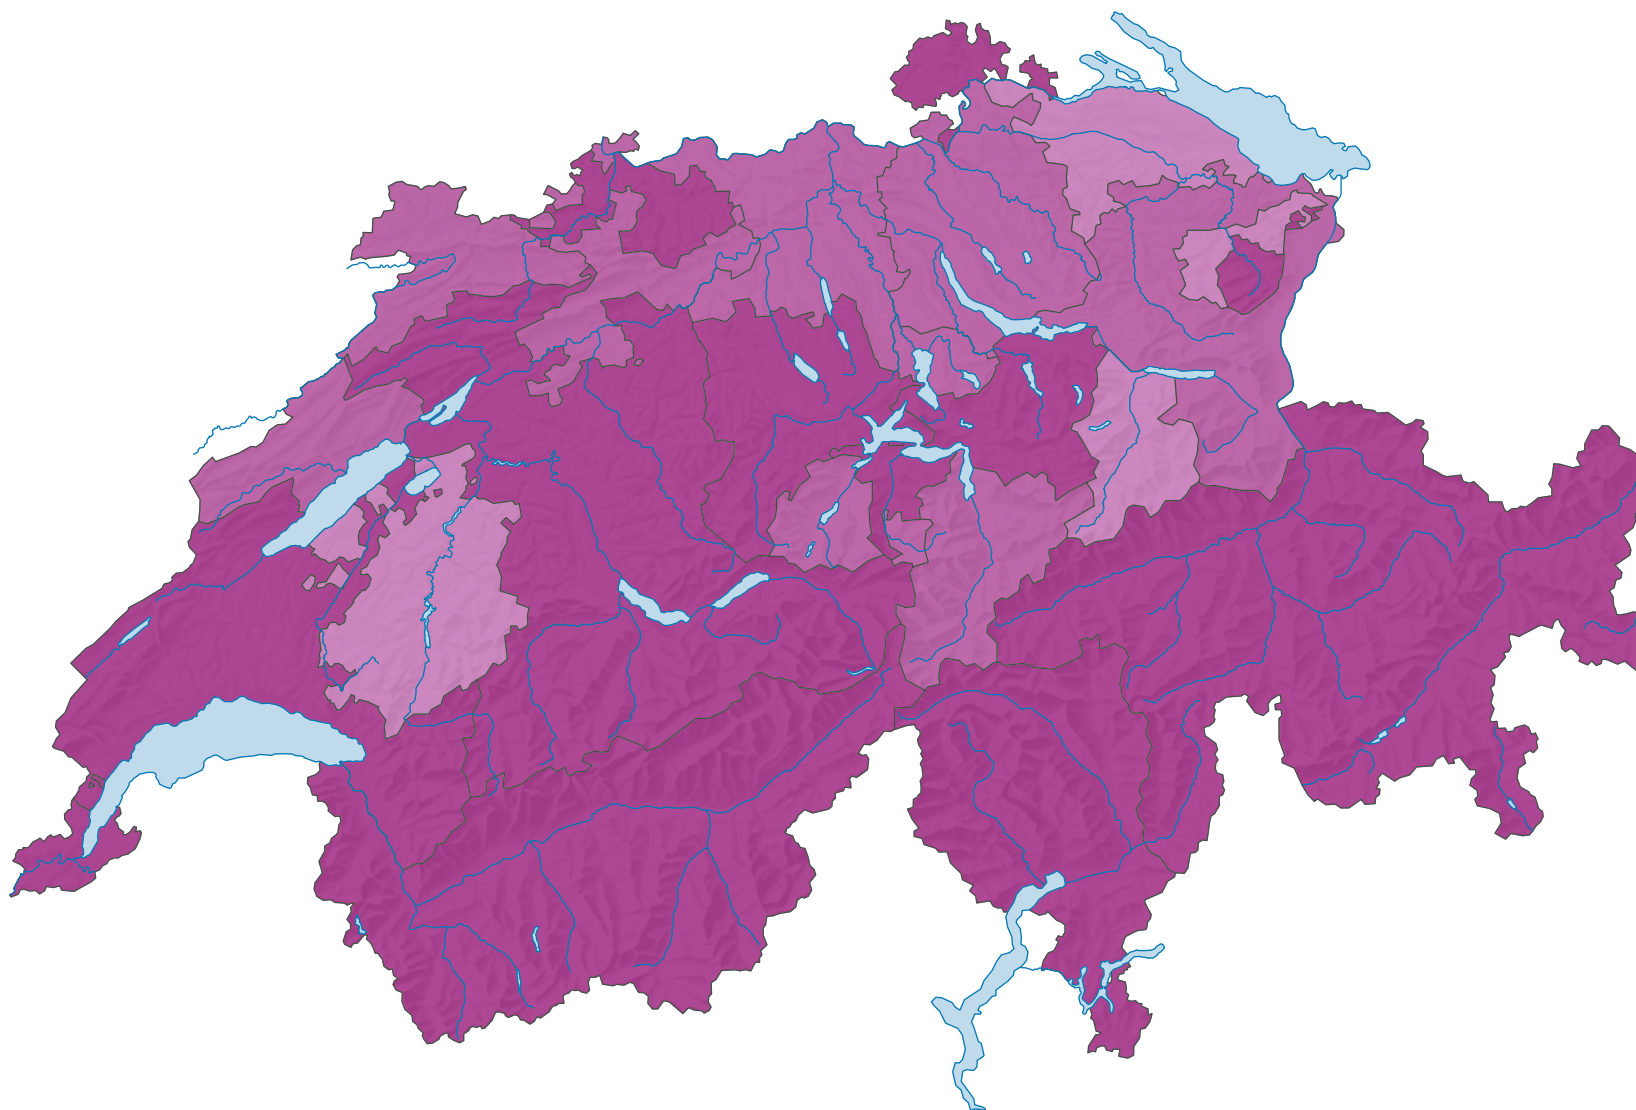

Age moyen des femmes au premier mariage, en années

Suisse: 30,0

0 35 70 km

Niveau géographique:
Cantons