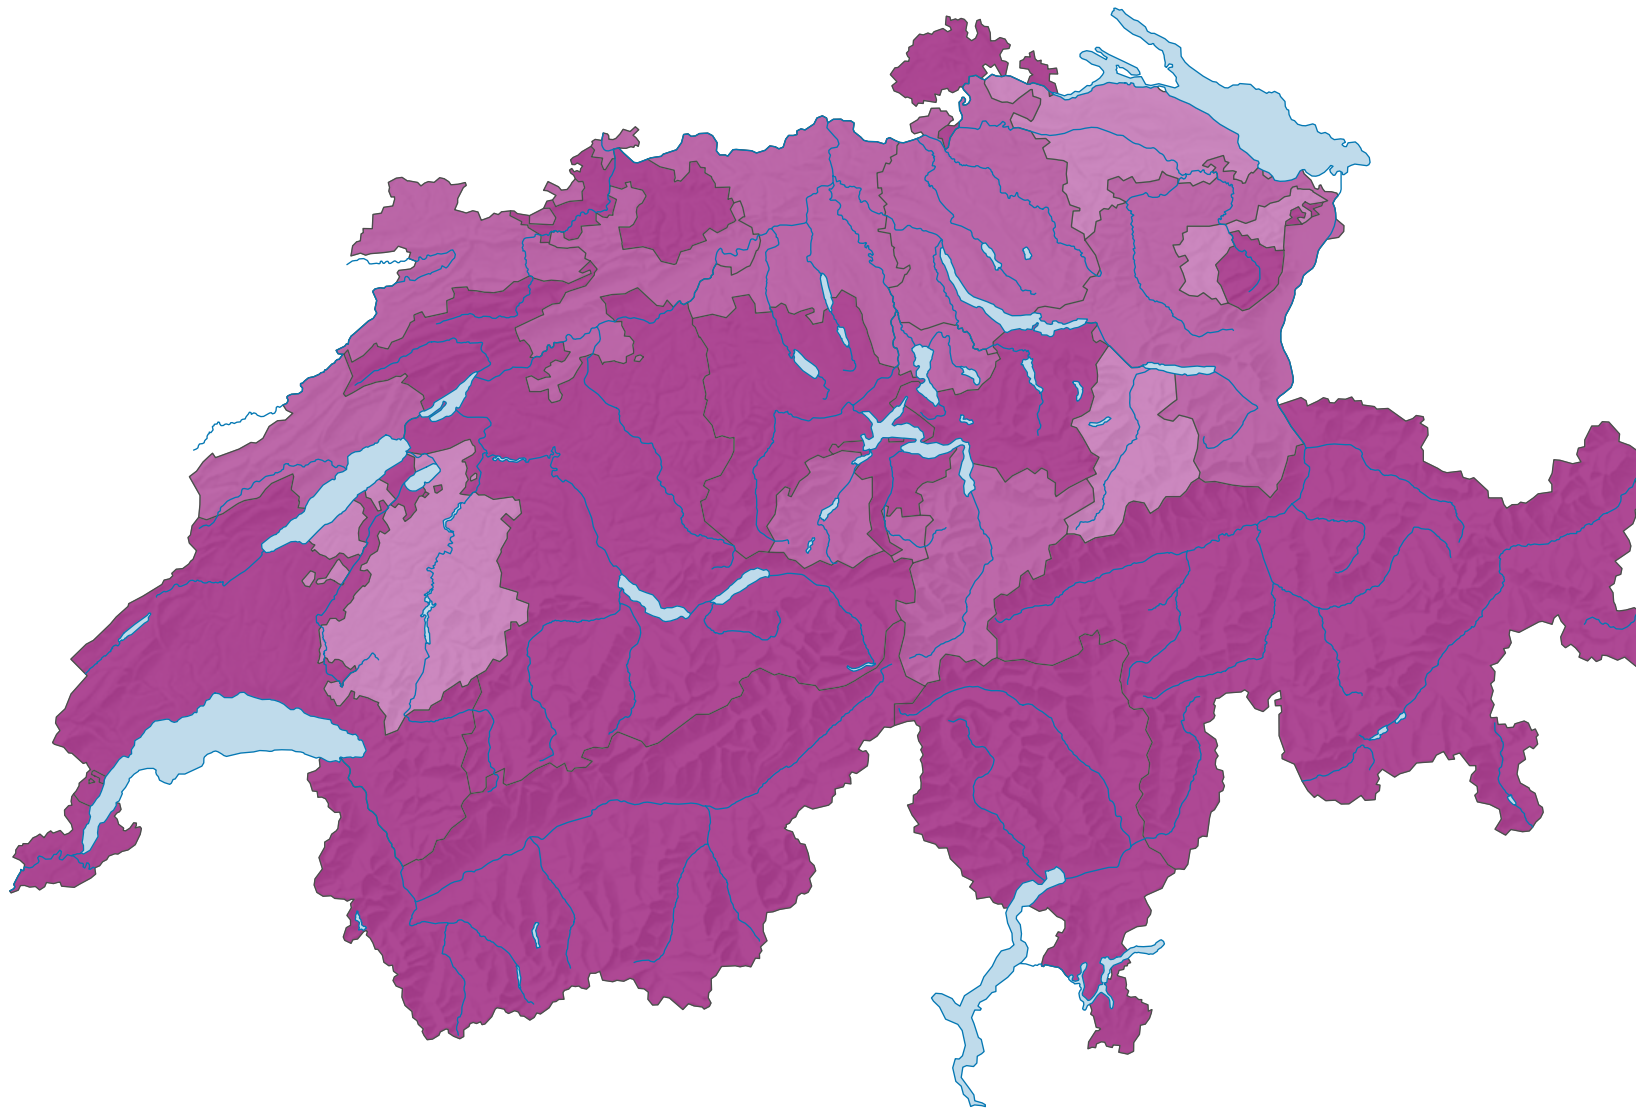

Durchschnittsalter der Frauen bei der Erstheirat, in Jahren

Schweiz: 30,0

0 35 70 km

Raumgliederung:
Kantone