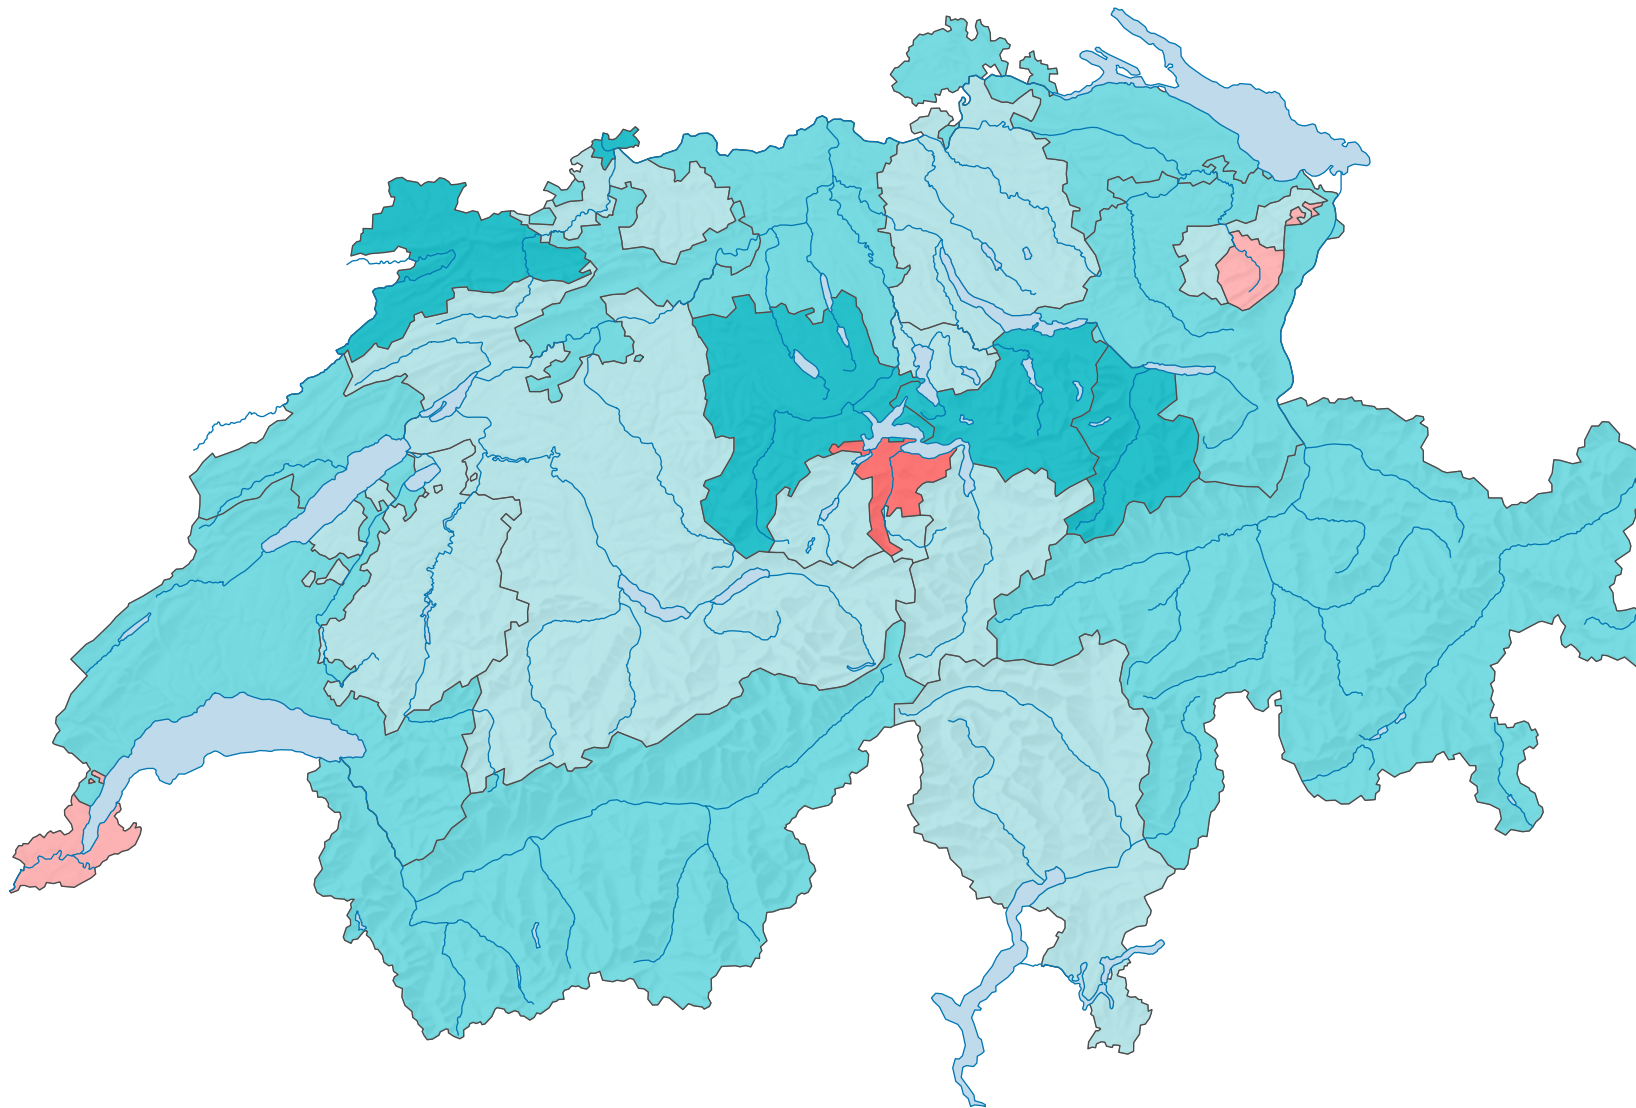

# Geschlechterverhältnis bei Geburt, 2018

## Männliche pro 100 weibliche Lebendgeburt

Schweiz: 105

0 35 70 km

Raumgliederung:  
Kantone