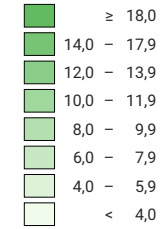

Nombre de naissances vivantes pour 1 000 habitants*

Suisse: 10,3

Nombre de naissances vivantes

Suisse: 87 851

Pour des raisons de lisibilité, la taille des symboles ayant une valeur inférieure à 50 a été augmentée.