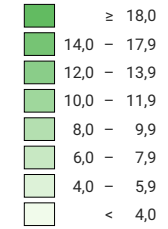

Lebendgeburt pro 1 000 Einwohner/innen*

Schweiz: 10,3

Anzahl Lebendgeborene

Schweiz: 87 851

Symbole mit einem Wert unter 50 wurden zur besseren Lesbarkeit visuell vergrössert dargestellt.

* mittlere ständige Wohnbevölkerung