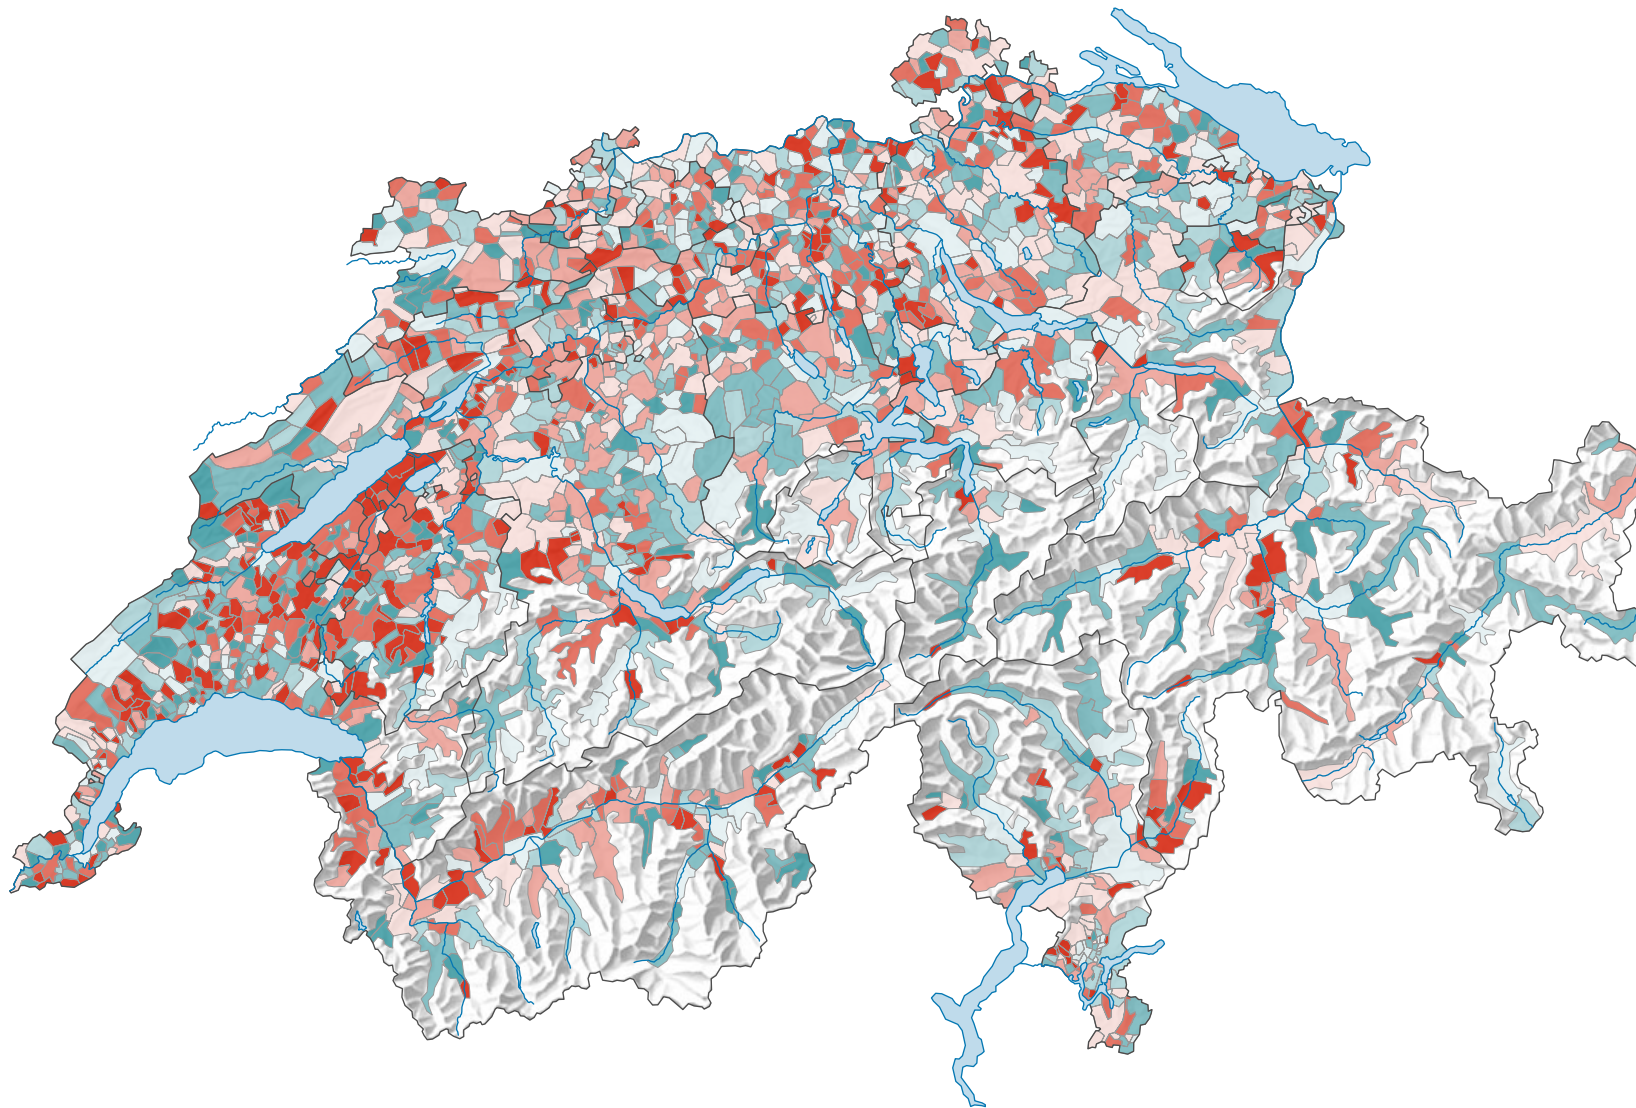

Differenz aus Zu- und Wegzügen von/nach anderen Regionen der Schweiz pro 1 000 Einwohner/innen*

* mittlere ständige Wohnbevölkerung

0 35 70 km

Raumgliederung:
Politische Gemeinden