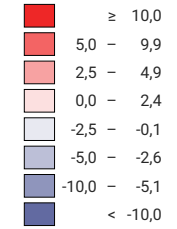

Geburtenüberschuss pro 1 000 Einwohner/innen*

Schweiz: 2,4

Geburtenüberschuss

■ Zunahme
■ Abnahme

Schweiz: 20 763

Symbole mit einem Wert unter 5 wurden zur besseren Lesbarkeit visuell vergrössert dargestellt.

* mittlere ständige Wohnbevölkerung

0 35 70 km

Raumgliederung:
Politische Gemeinden