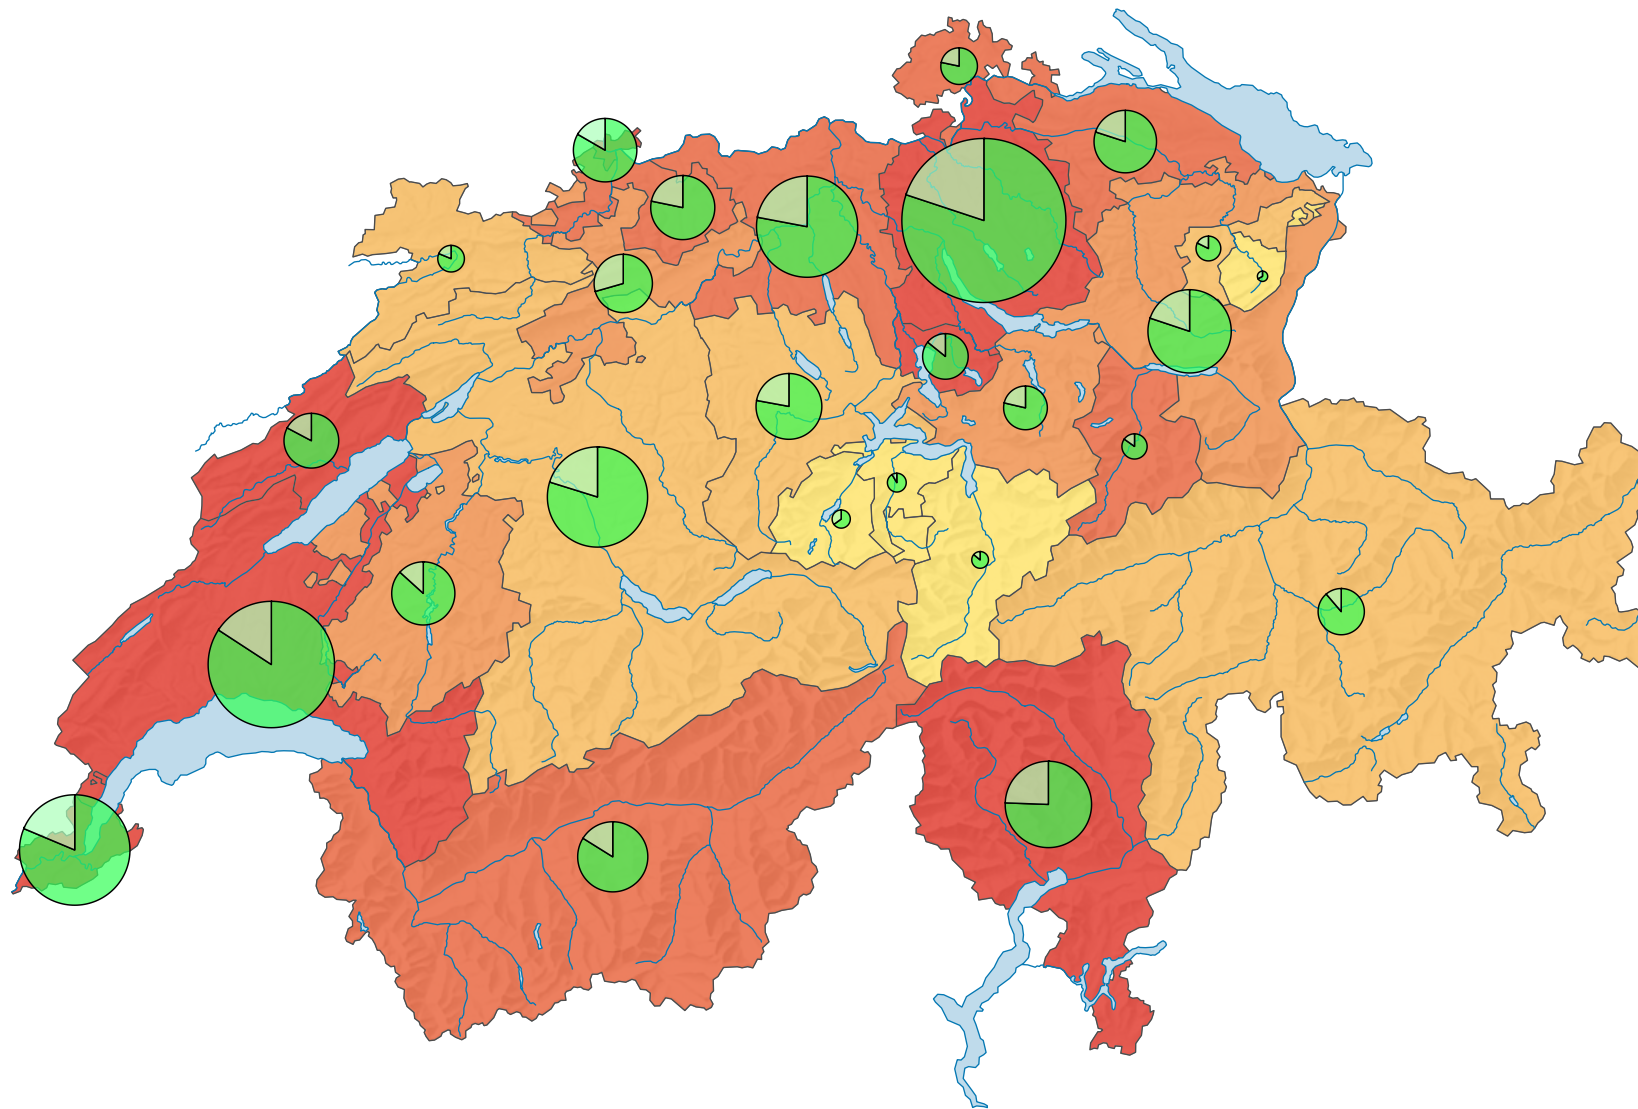

Ständige Wohnbevölkerung mit Migrationshintergrund, 2018

Anteil der Bevölkerung* mit Migrationshintergrund, in %

Schweiz: 37,5

* bezogen auf die ständige Wohnbevölkerung ab 15 Jahren

Anzahl Personen** mit Migrationshintergrund in Tausend

Schweiz: 2 686

Generation

** ab 15 Jahren

Raumgliederung:
Kantone