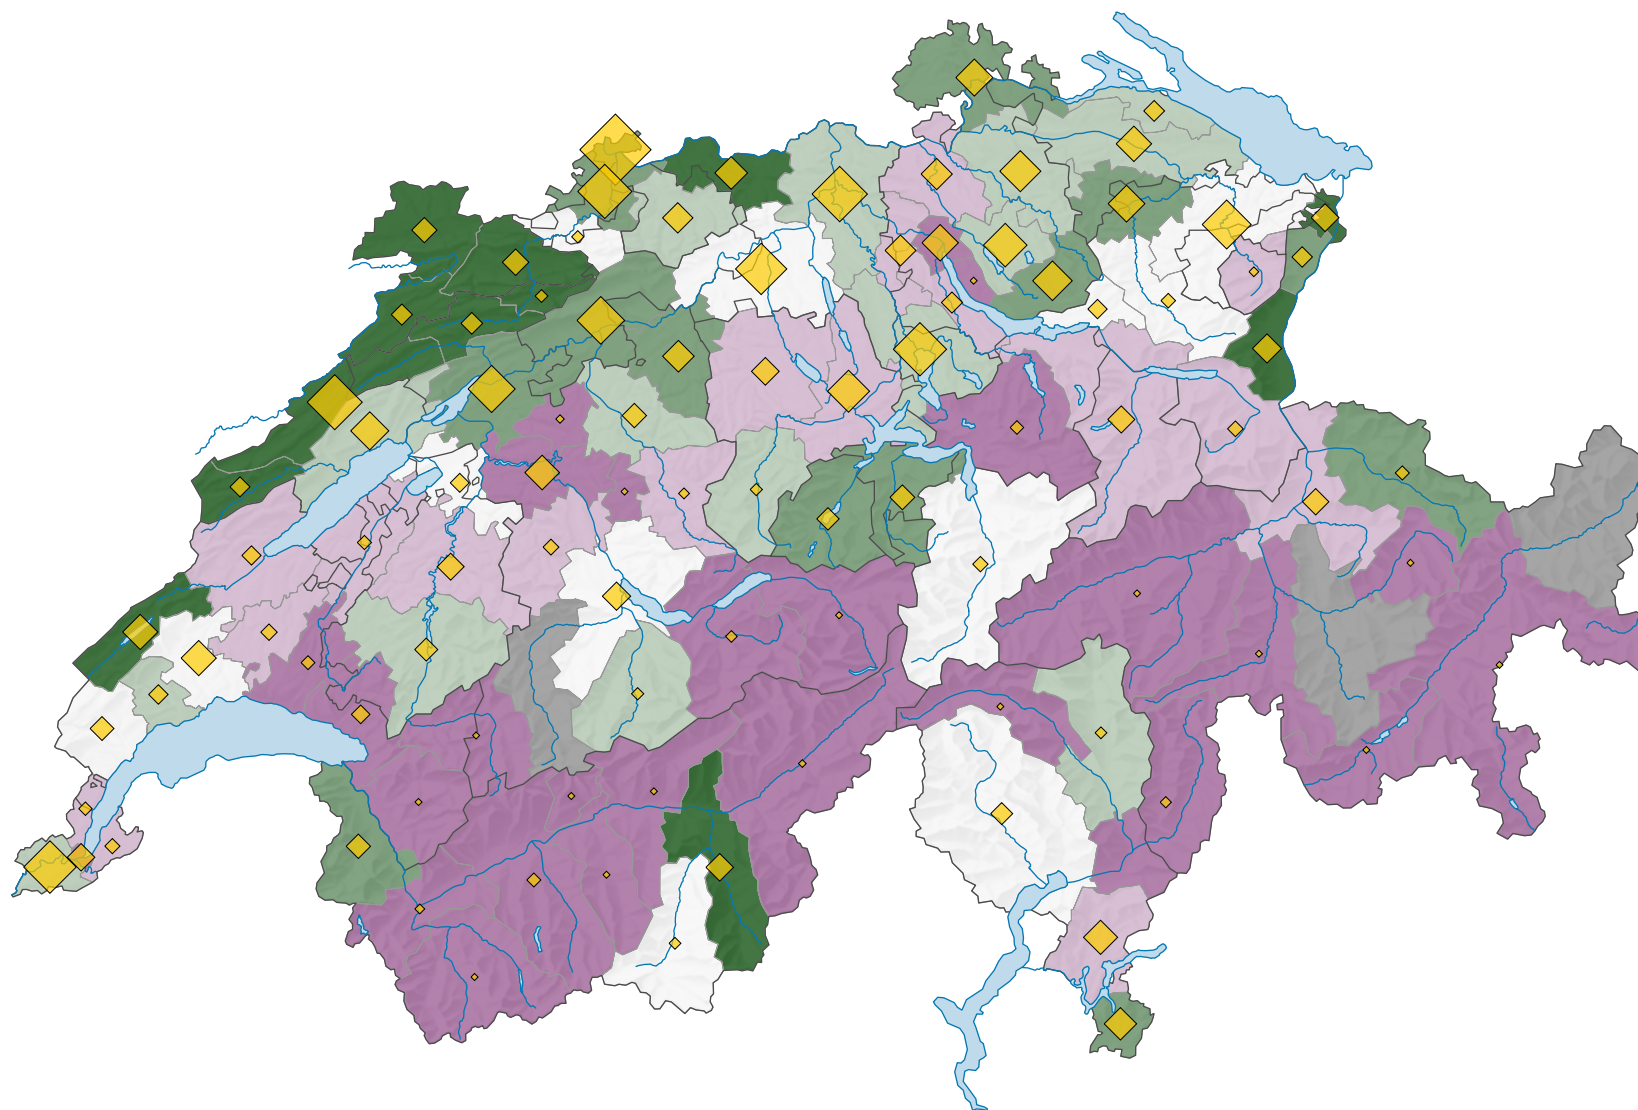

Emplois (en équivalents plein temps) dans les branches des hautes technologies*, en 2017

Quotient de localisation

■ non indiqué pour des raisons liées à la protection des données (X)

Suisse: 1,00

Nombre d'emplois, en équivalents plein temps

Suisse: 302 659

Les symboles ayant une valeur inférieure à 1 ont été masqués.

Pour des raisons de lisibilité, la taille des symboles ayant une valeur inférieure à 200 a été augmentée.

* selon la NOGA 2008, sections 20, 21, 26-30 et groupes 254, 325

Version corrigée 01.12.2021

0 35 70 km

Niveau géographique:
Bassins d'emploi