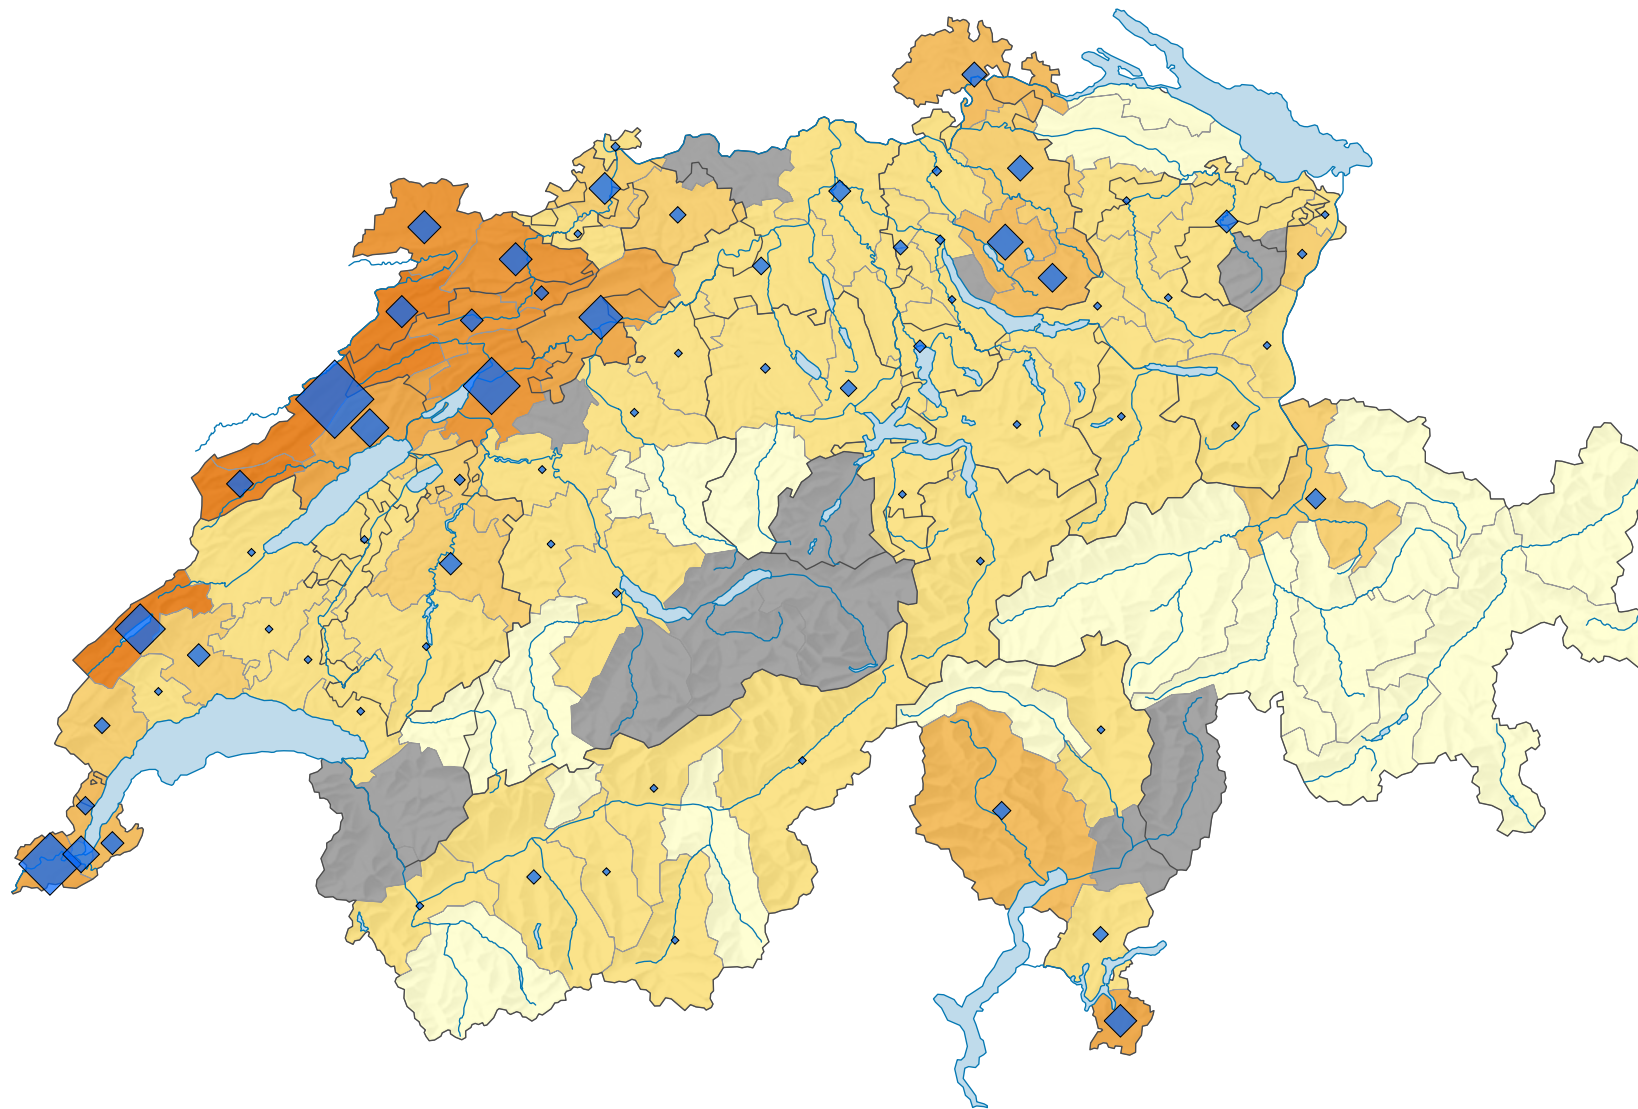

Emplois (en équivalents plein temps) dans la branche Horlogerie et fabrication d'instruments de mesure*, en 2017

Part des équivalents plein temps de l'agrégat de branches dans le total des équivalents plein temps, en %

■ non indiqué pour des raisons liées à la protection des données (X)

Suisse: 1,52

Nombre d'emplois, en équivalents plein temps

Suisse: 60 841

Les symboles ayant une valeur inférieure à 1 ont été masqués.

Pour des raisons de lisibilité, la taille des symboles ayant une valeur inférieure à 100 a été augmentée.

* selon la NOGA 2008, groupe 265

Version corrigée 01.12.2021

Niveau géographique:
Bassins d'emploi