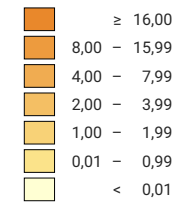

Emplois (en équivalents plein temps) dans la branche Horlogerie et fabrication d'instruments de mesure*, en 2017

Part des équivalents plein temps de l'agrégat de branches dans le total des équivalents plein temps, en %