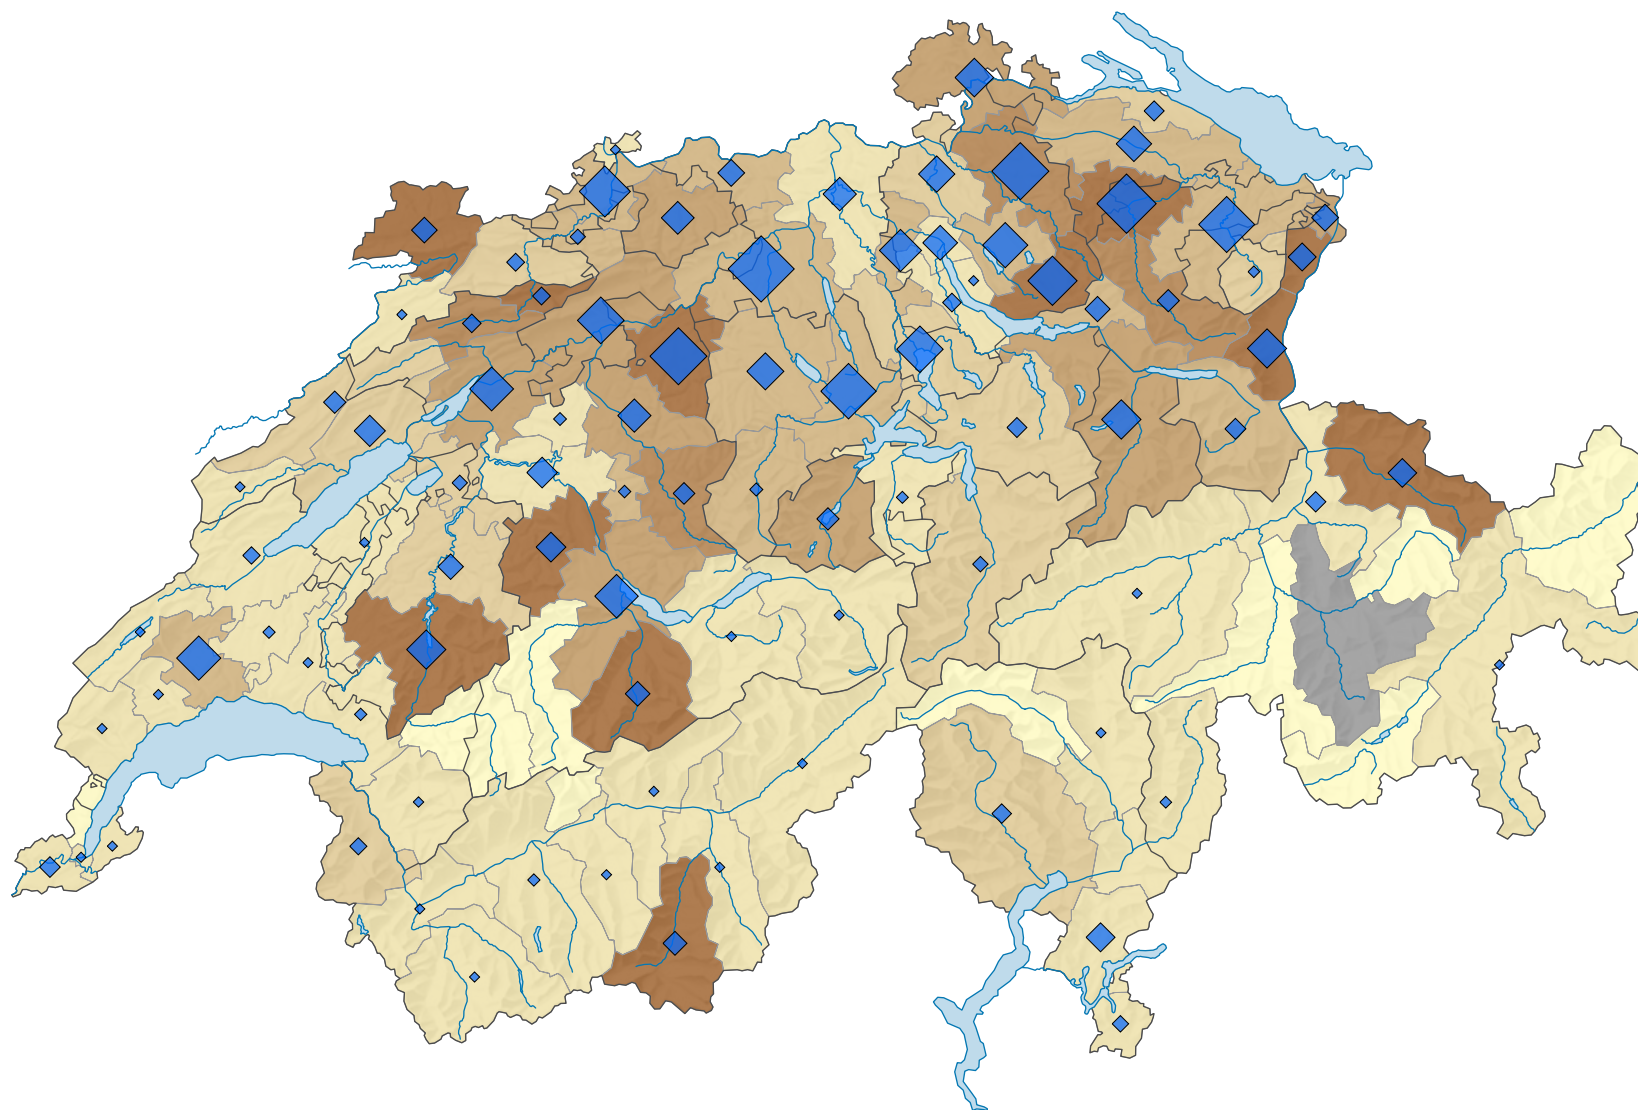

Emplois (en équivalents plein temps) dans la construction de machine et équipements*, en 2017

Part des équivalents plein temps de l'agrégat de branches dans le total des équivalents plein temps, en %

■ non indiqué pour des raisons liées à la protection des données (X)

Suisse: 1,78

Nombre d'emplois, en équivalents plein temps

Suisse: 71 284

Les symboles ayant une valeur inférieure à 1 ont été masqués.

Pour des raisons de lisibilité, la taille des symboles ayant une valeur inférieure à 100 a été augmentée.

* selon la NOGA 2008, section 28

Version corrigée 25.11.2021

0 35 70 km

Niveau géographique:
Bassins d'emploi