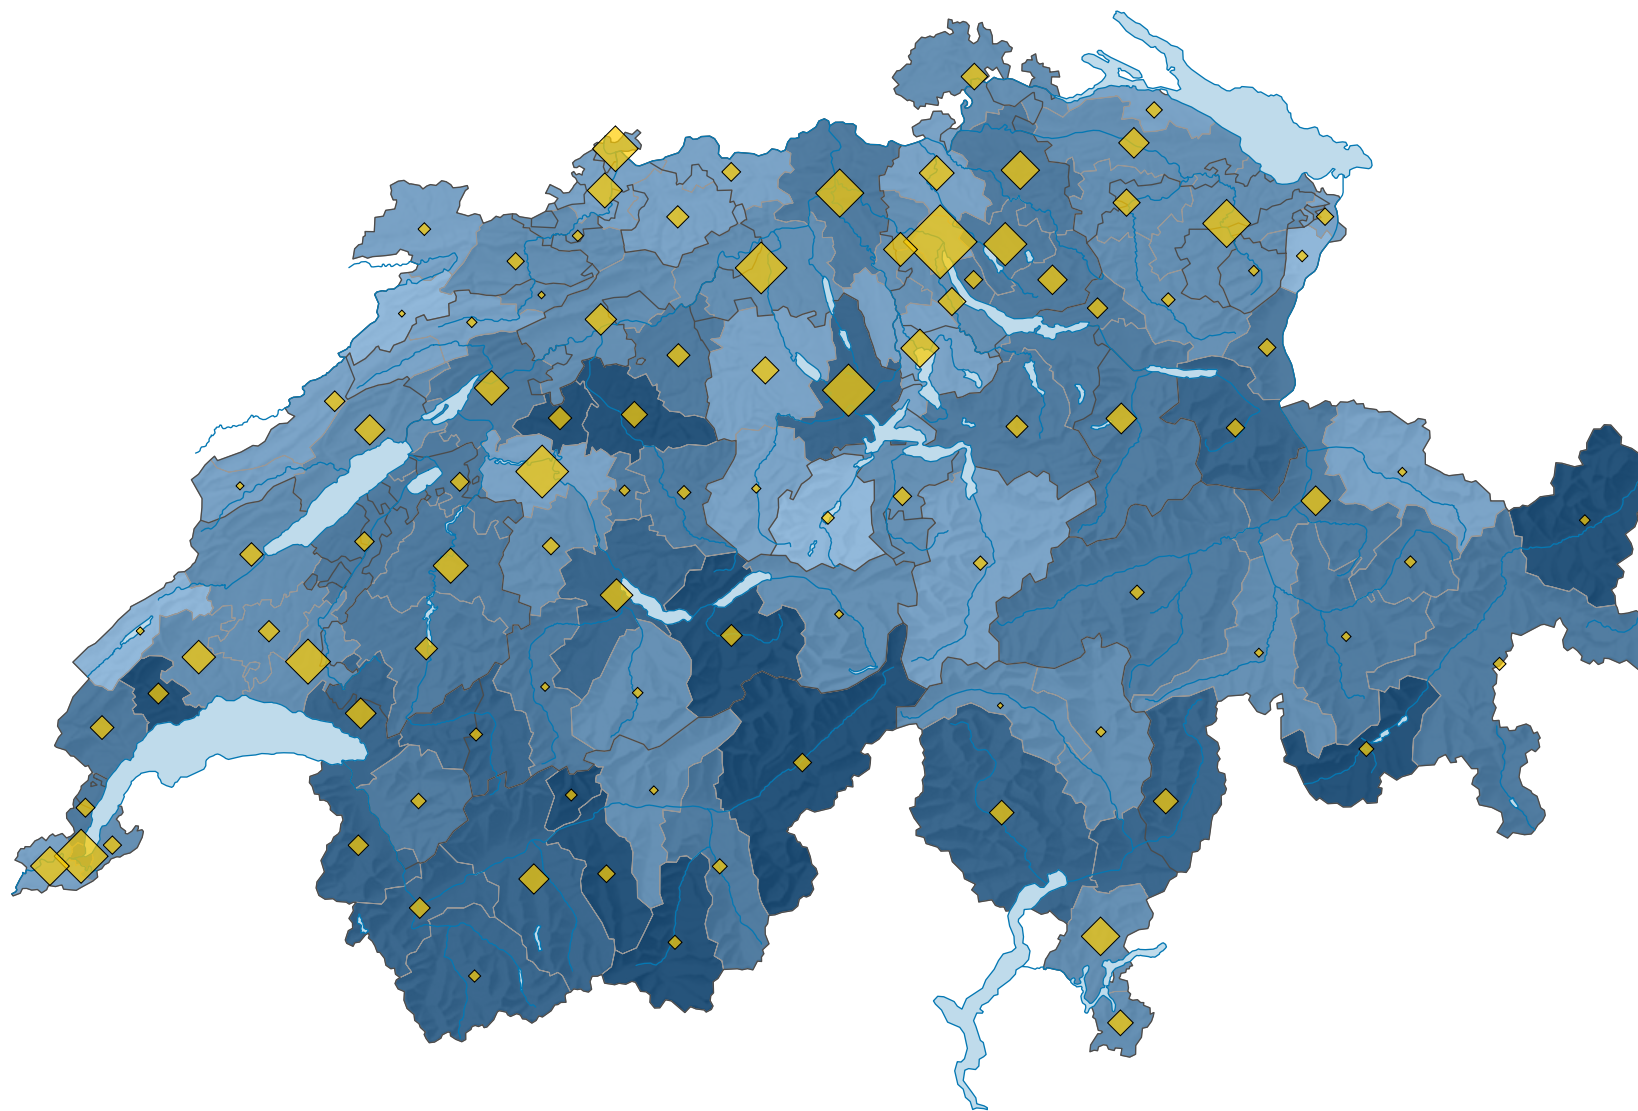

Emplois (en équivalents plein temps) dans le commerce de détail*, en 2017

Part des équivalents plein temps de l'agrégat de branches dans le total des équivalents plein temps, en %

Suisse: 5,71

Nombre d'emplois, en équivalents plein temps

Suisse: 229 071

* selon la NOGA 2008, section 47

Version corrigée 01.12.2021

0 35 70 km

Niveau géographique:
Bassins d'emploi