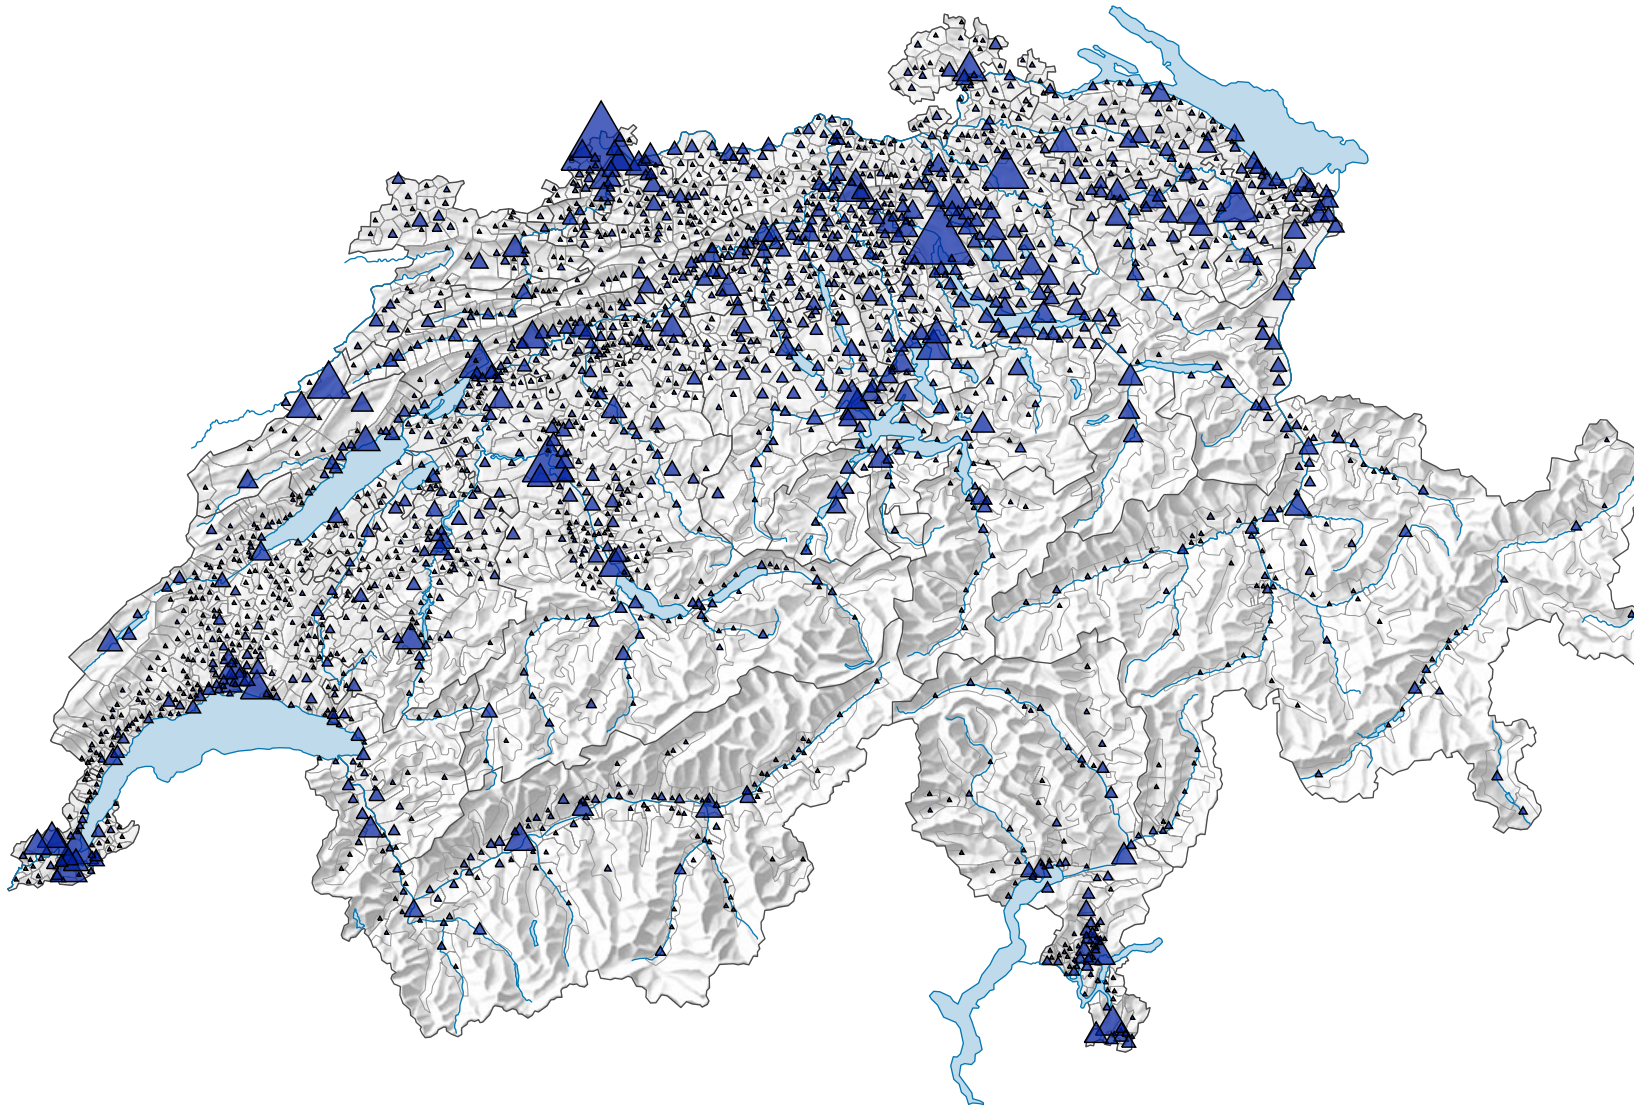

## Zahl der Beschäftigten im 2. Wirtschaftssektor

Schweiz: 1 079 134

Alle Symbole mit einem Wert unter 3 wurden ausgeblendet.

Symbole mit einem Wert unter 100 wurden zur besseren Lesbarkeit visuell vergrößert dargestellt.

Korrigierte Version 01.12.2021

0 35 70 km

Raumgliederung:  
Politische Gemeinden