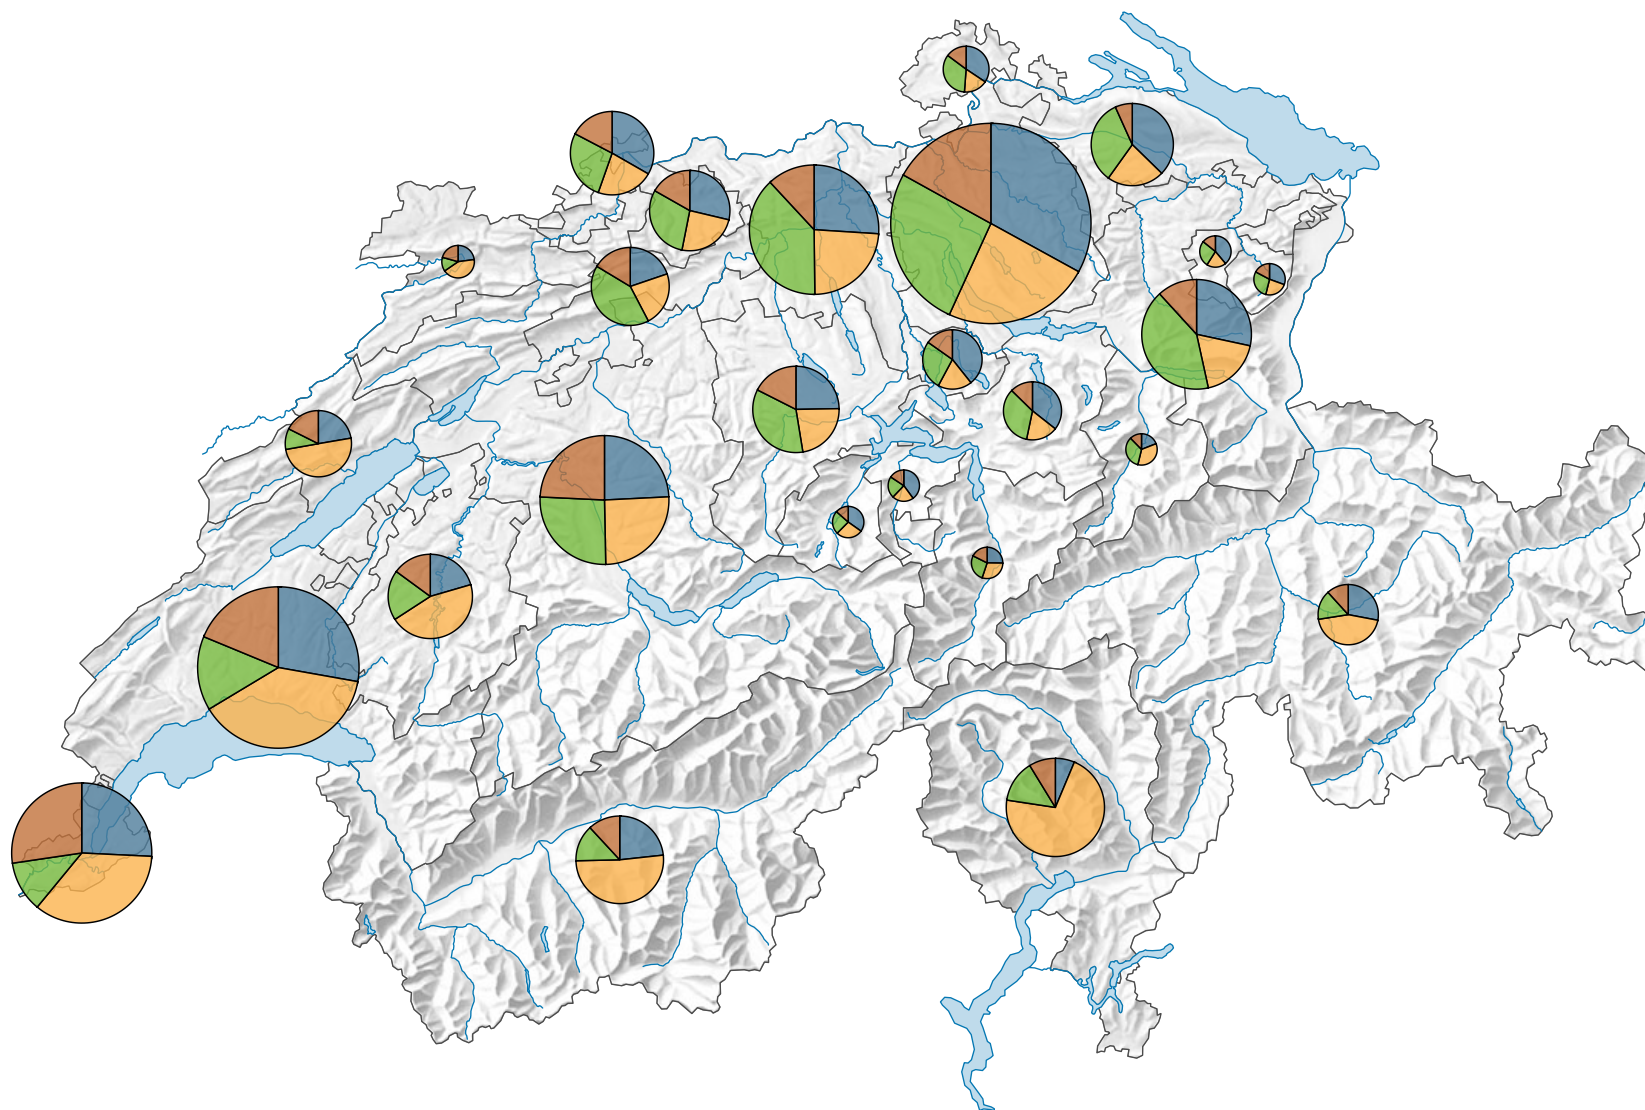

Population résidente permanente selon le groupe de nationalités*, en 2018

Nombre d'étrangers

Suisse: 2 148 275

Pour des raisons de lisibilité, la taille des symboles ayant une valeur inférieure à 10 000 a été augmentée.

Part des ressortissants selon le groupe de nationalités dans la population résidente permanente étrangère, en %

- Europe du Nord et de l'Ouest (Suisse: 586 300)
- Europe du Sud-Ouest (Suisse: 666 649)
- Europe de l'Est et du Sud-Est (Suisse: 533 170)
- Autres pays (Suisse: 362 156)

*Voir commentaires

0 35 70 km

Niveau géographique:
Cantons