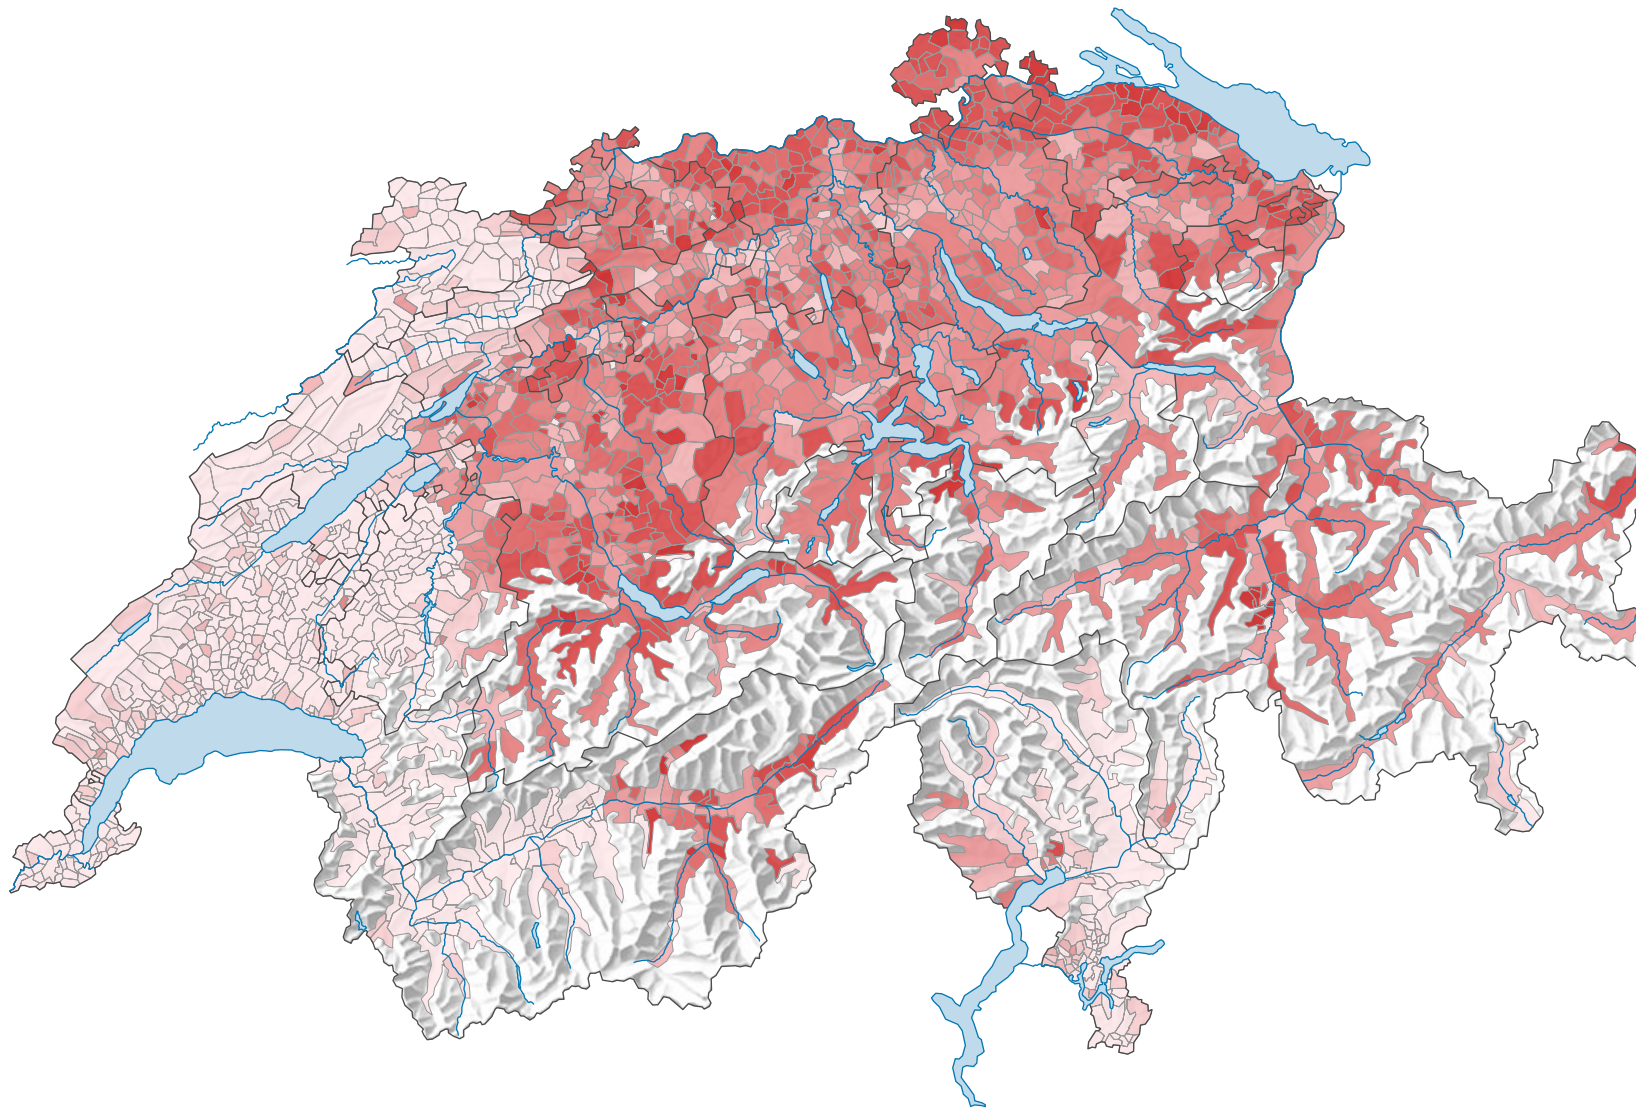

# Population résidante permanente de nationalité allemande, en 2018

## Part des ressortissants allemands dans la population résidante permanente étrangère, en %

Suisse: 14,3

0 35 70 km

Niveau géographique:  
Communes