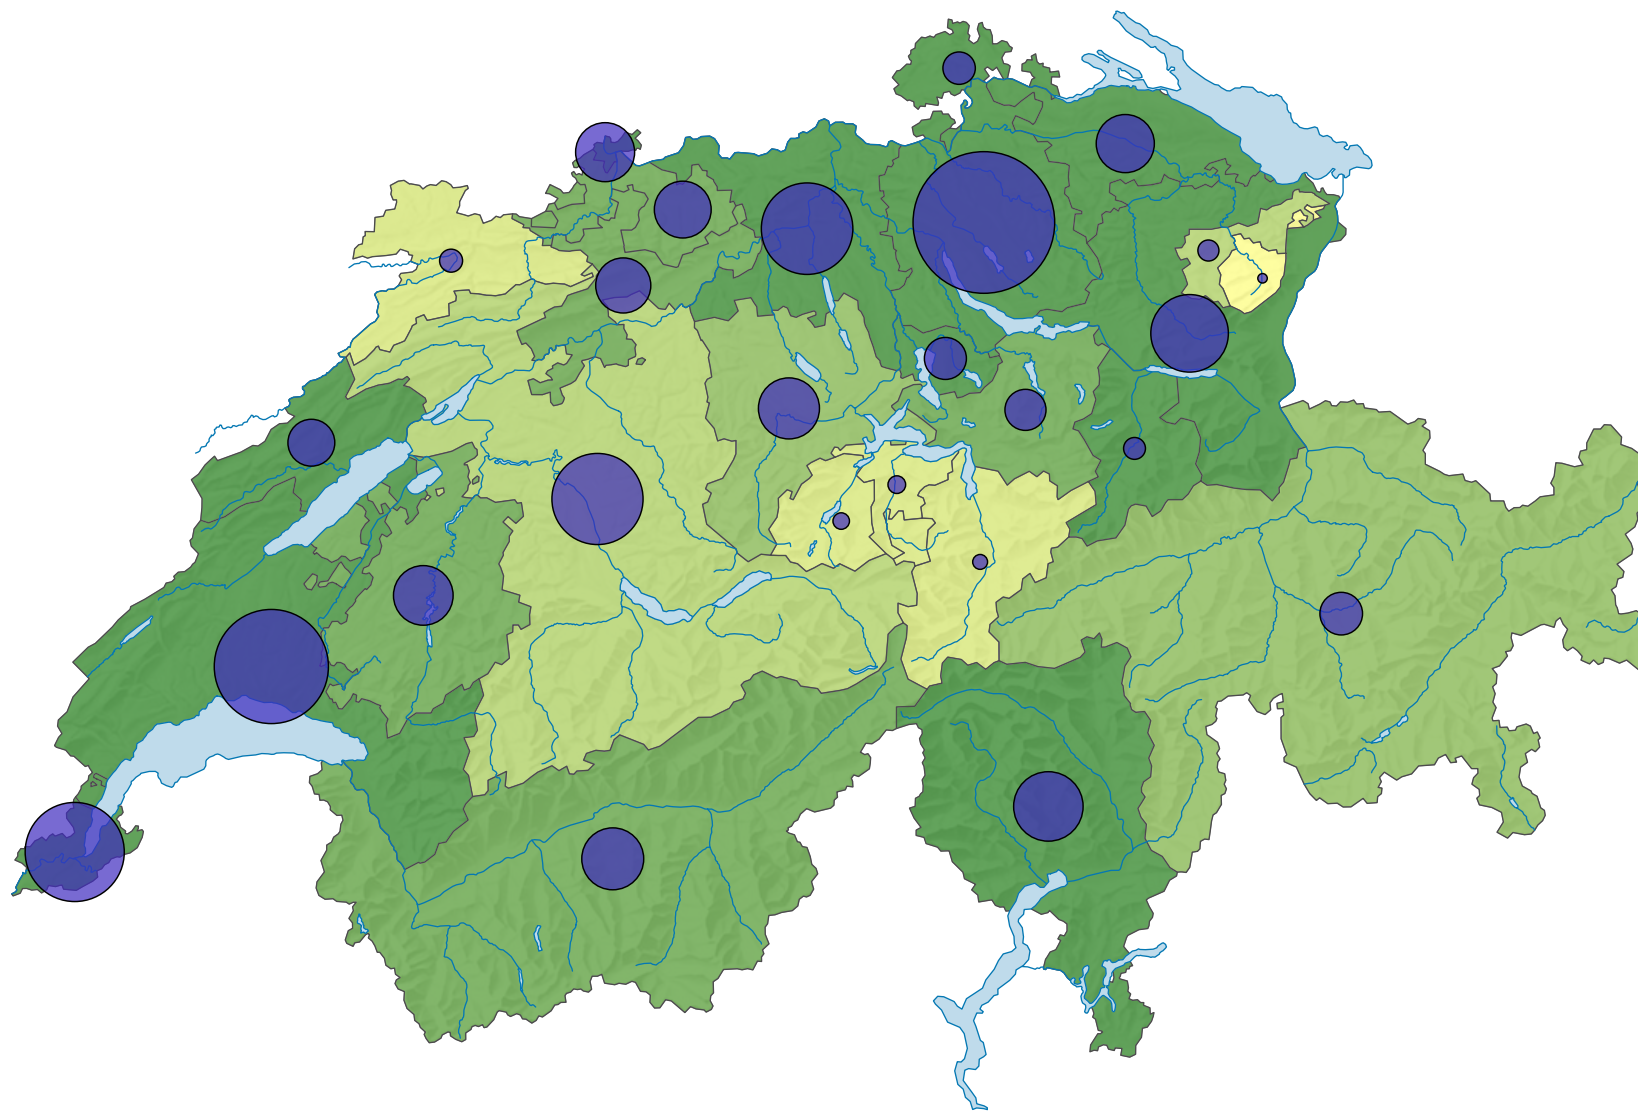

# Population résidente permanente étrangère, en 2018

## Part de la population résidente permanente étrangère dans la population résidente permanente, en %

Suisse: 25,1

## Nombre d'étrangers

Suisse: 2 148 275

Niveau géographique:  
Cantons