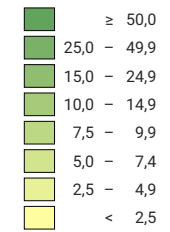

Anteil der ständigen ausländischen Wohnbevölkerung an der gesamten ständigen Wohnbevölkerung, in %

Schweiz: 25,1

Anzahl Ausländer/innen

Schweiz: 2 148 275

Symbole mit einem Wert unter 250 wurden zur besseren Lesbarkeit visuell vergrößert dargestellt.