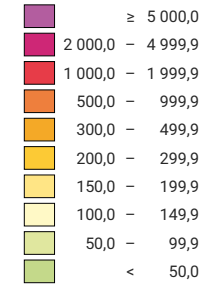

Habitants par km² de la surface totale

Suisse: 213,7

Population

Suisse: 8 544 527

Pour des raisons de lisibilité, la taille des symboles ayant une valeur inférieure à 1 000 a été augmentée.

Niveau géographique:
Communes