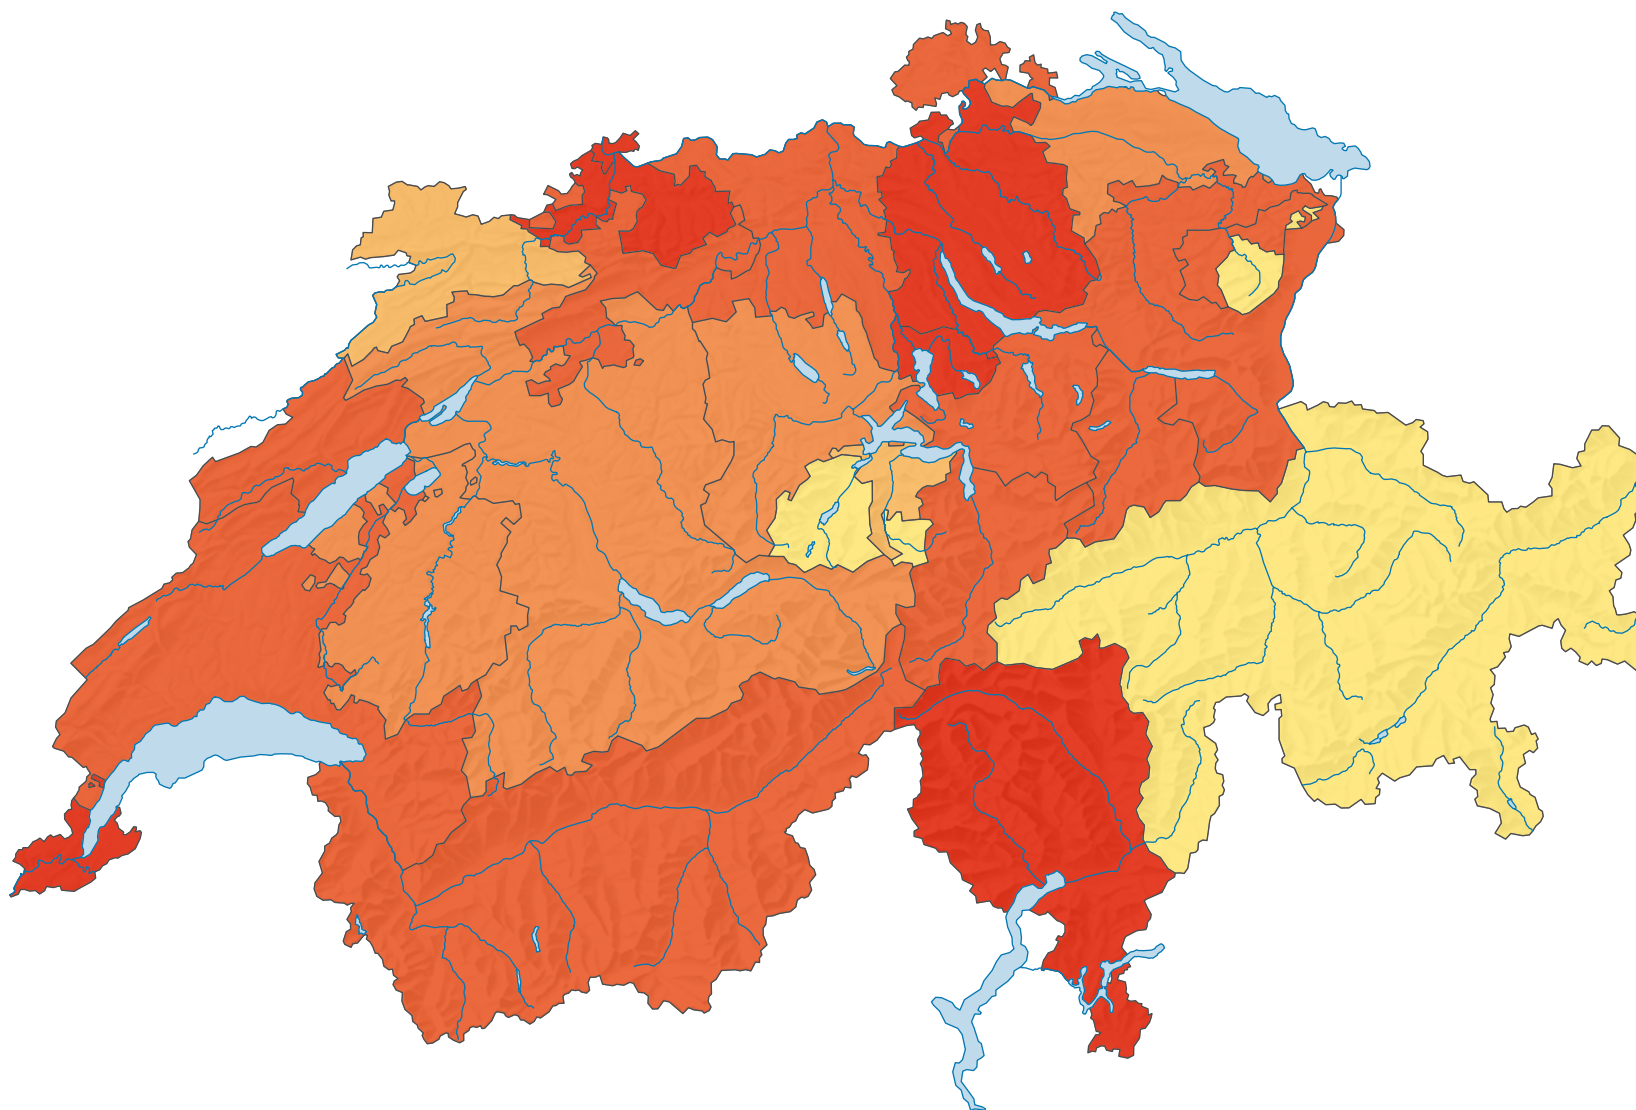

Part de la population qui vit dans l'espace urbain* de la Suisse, en %

Suisse: 84,8

* Espaces des centres urbains ou sous influence des centres urbains selon la typologie de l'OFS "L'espace à caractère urbain, 2012"

0 35 70 km

Niveau géographique:
Cantons