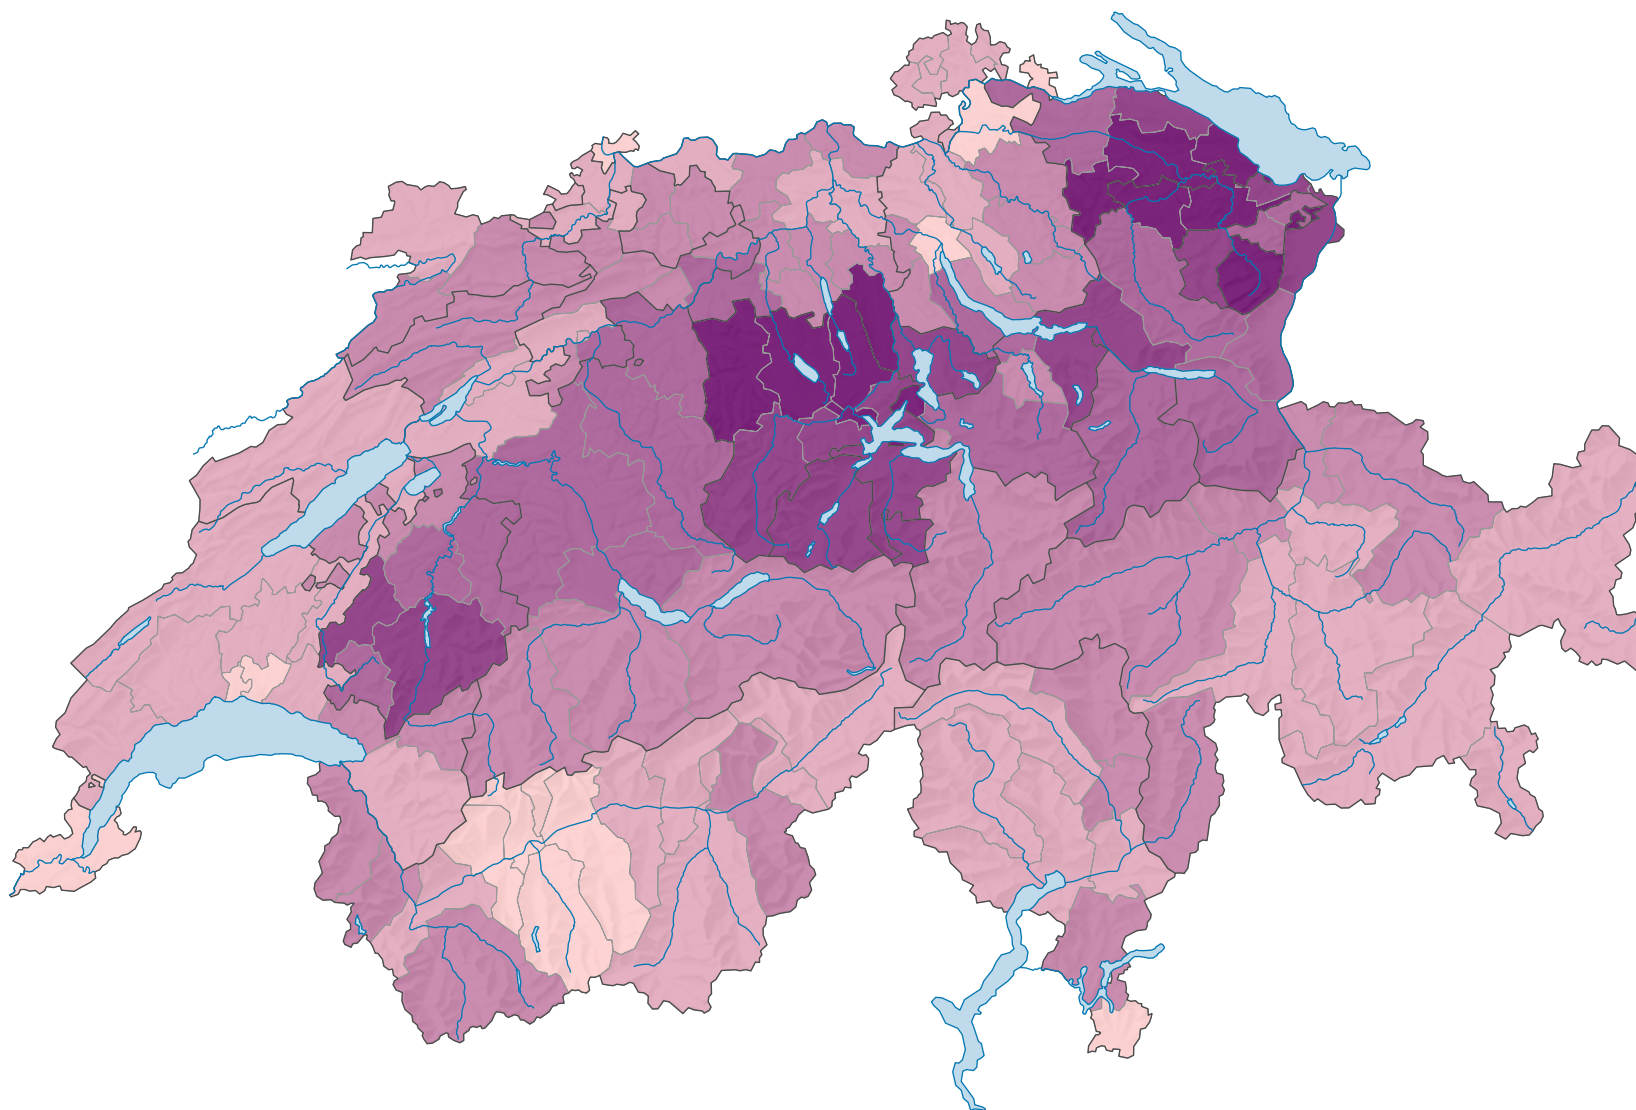

Grossvieheinheiten* pro ha

Schweiz: 1,3

* Definition siehe Erläuterungen

0 35 70 km

Raumgliederung:
Bezirke