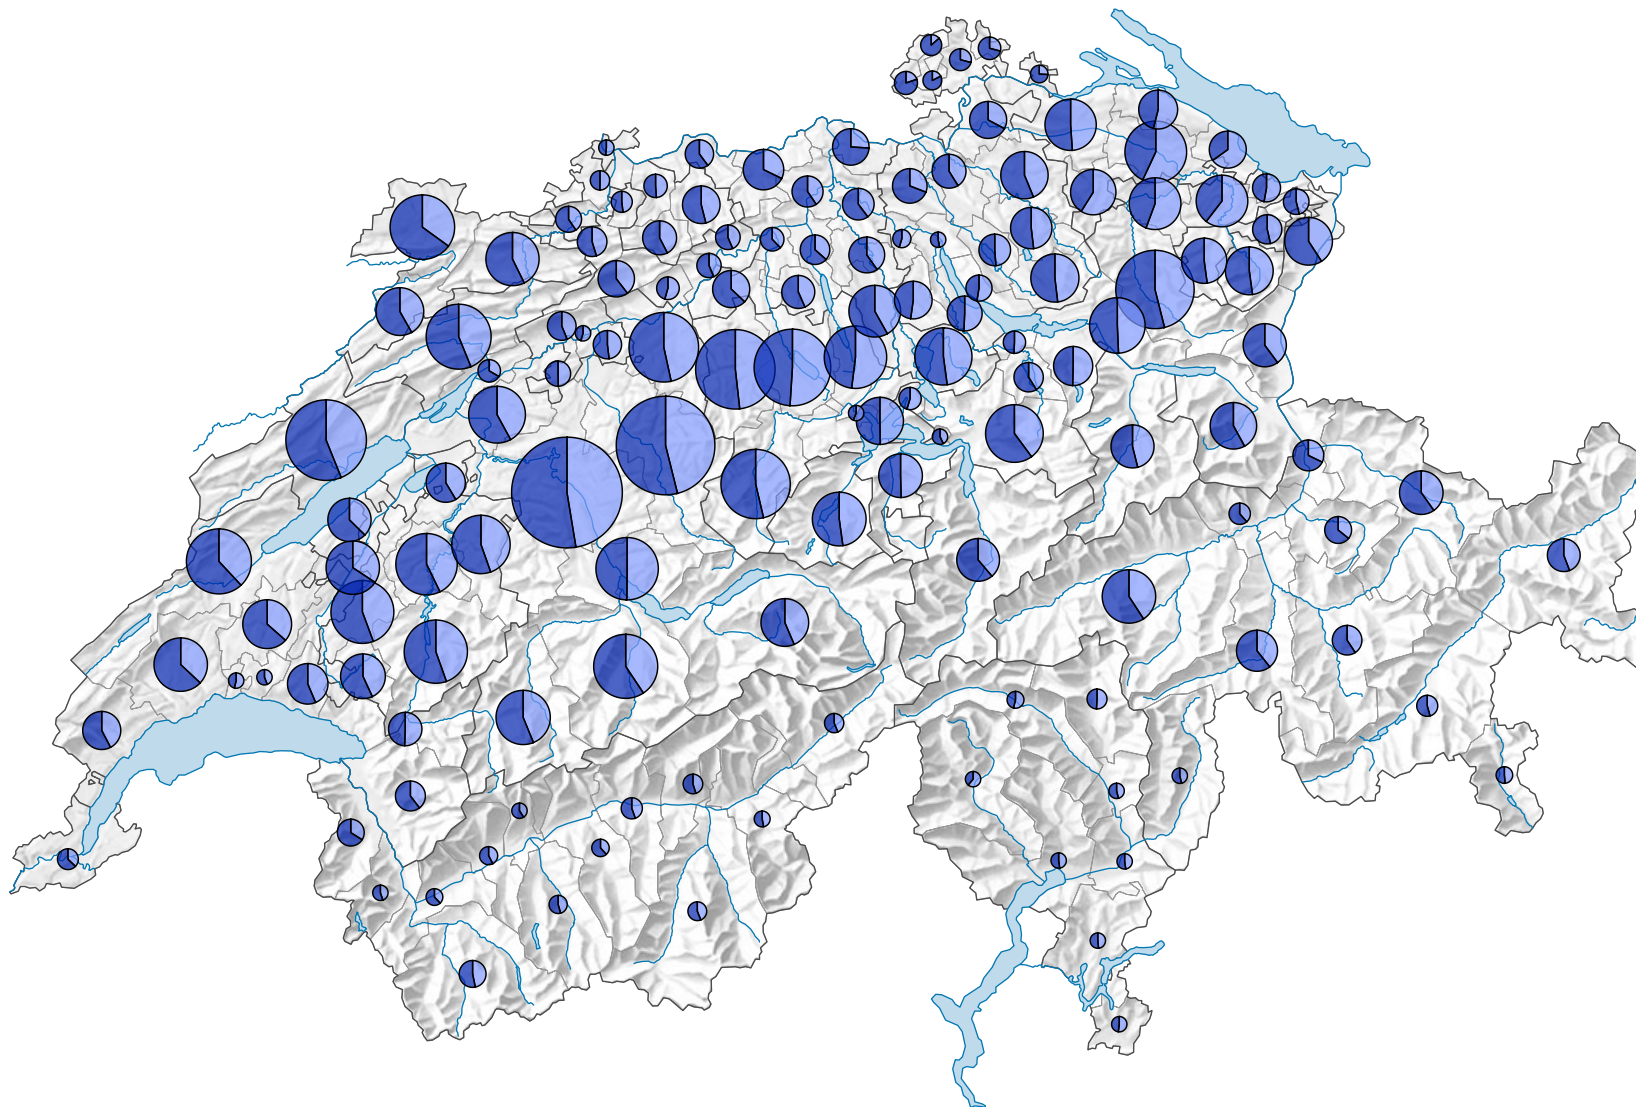

## Anzahl Rindvieh

Schweiz: 1 543 345

Symbole mit einem Wert unter 1 500 wurden zur besseren Lesbarkeit visuell vergrößert dargestellt.

## Anteile:

0 35 70 km

Raumgliederung:  
Bezirke