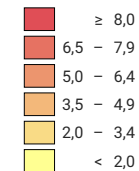

Nombre d'infractions par 1 000 habitants

■ Les fréquences qui se basent sur un nombre d'infractions entre 1 et 9 ne sont pas affichées (X)

Suisse: 5,0

Version corrigée 02.05.2022

Niveau géographique:
Districts