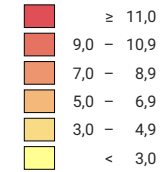

Anzahl Straftaten pro 1 000 Einwohner

■ Häufigkeitszahlen, die auf einer Anzahl von Straftaten zwischen 1 und 9 beruhen, werden nicht angezeigt. (X)

Schweiz: 4,6

Korrigierte Version 02.05.2022

Raumgliederung:
Bezirke