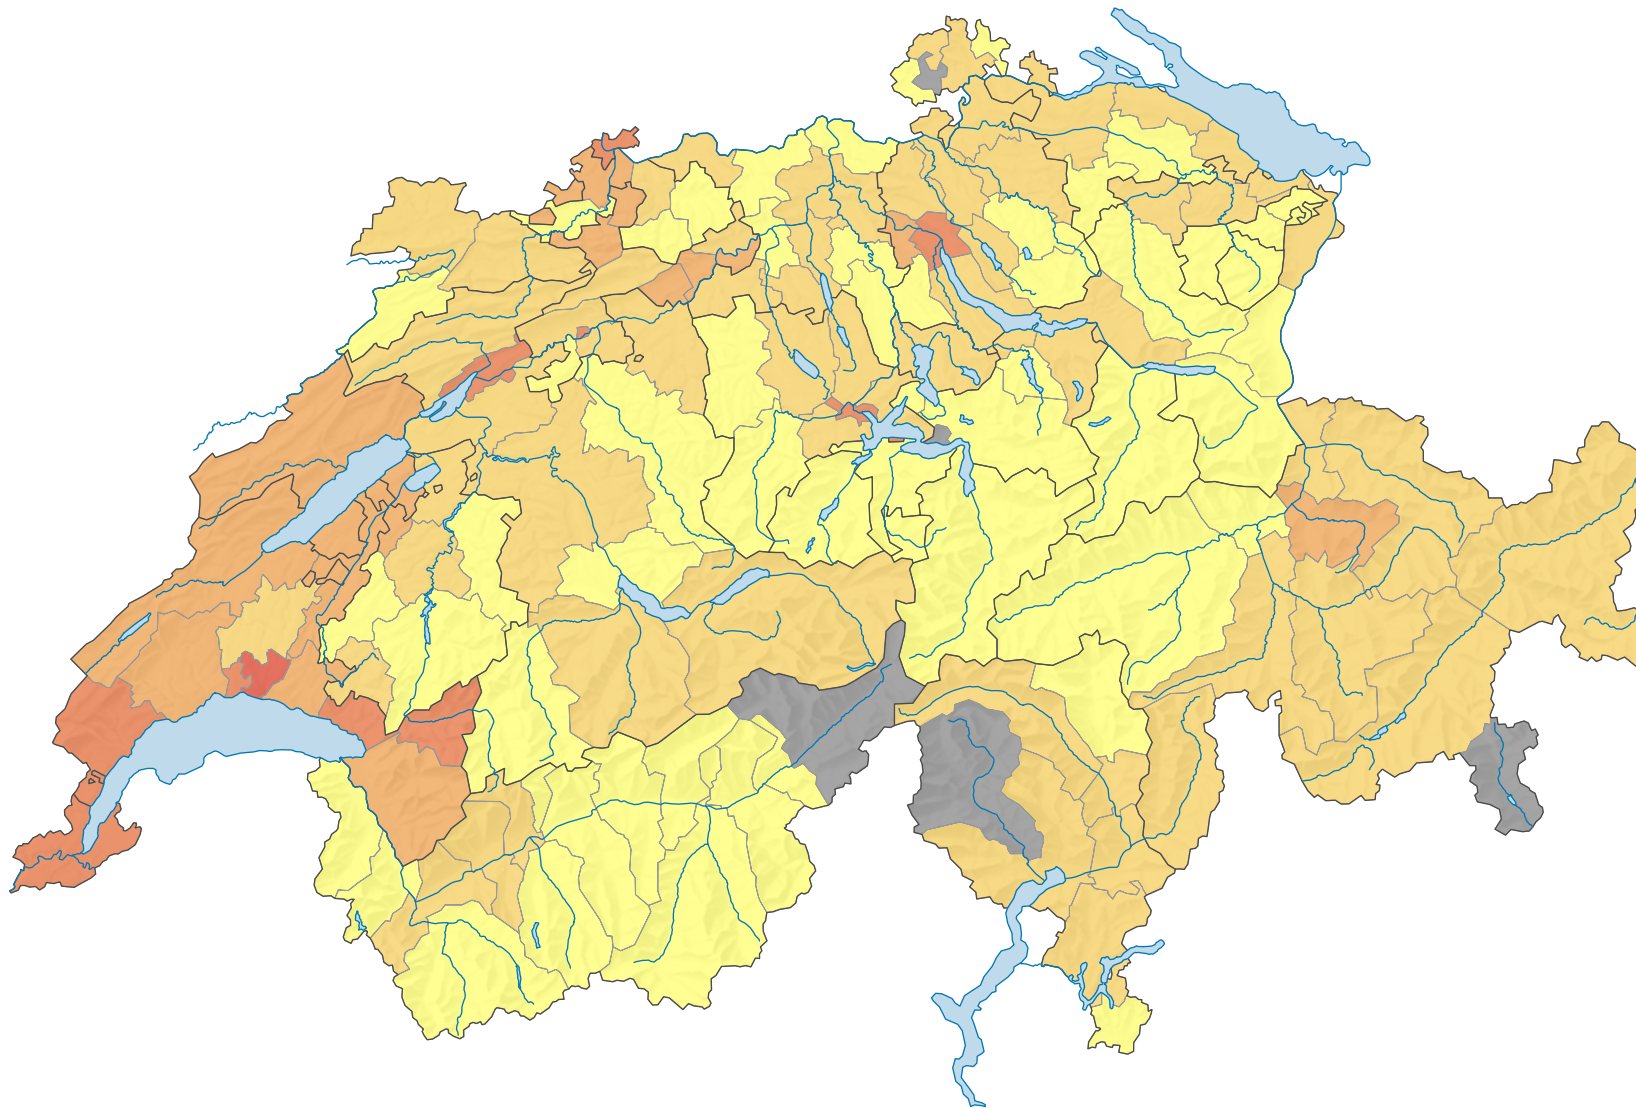

Anzahl Straftaten pro 1 000 Einwohner

■ Häufigkeitszahlen, die auf einer Anzahl von Straftaten zwischen 1 und 9 beruhen, werden nicht angezeigt. (X)

Schweiz: 4,6

Korrigierte Version 02.05.2022

Raumgliederung:
Bezirke