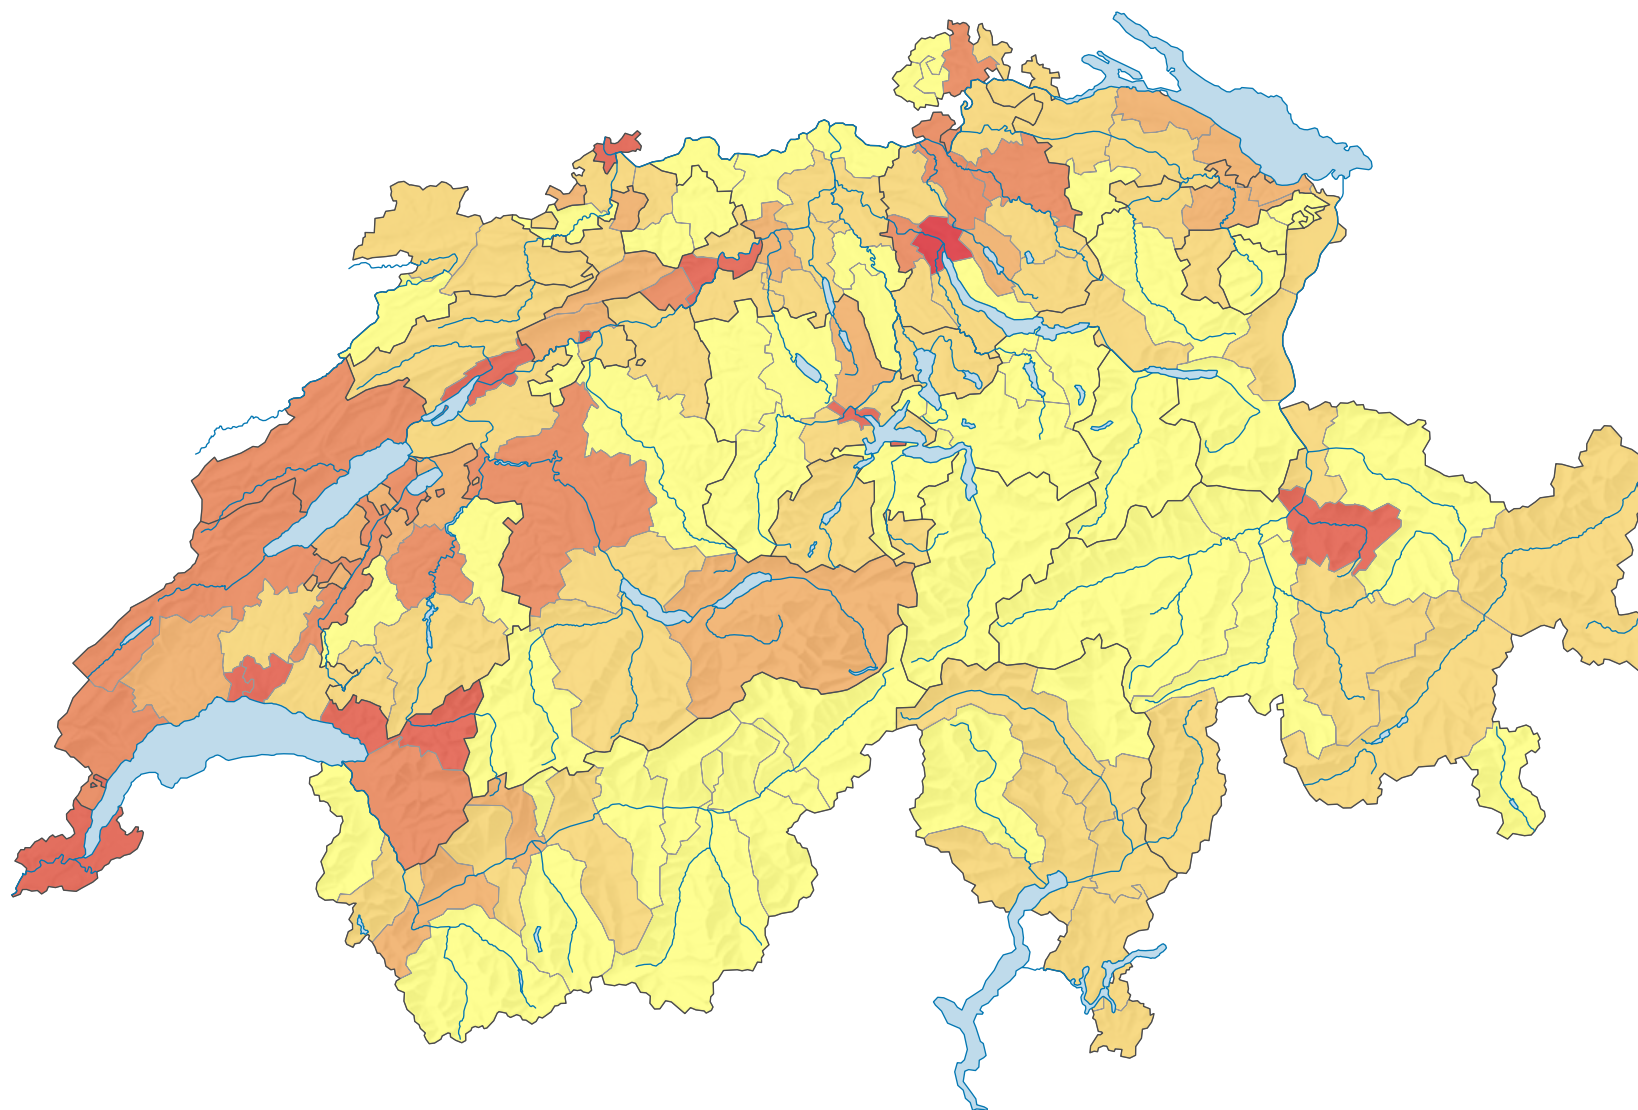

Nombre d'infractions par 1 000 habitants

Suisse: 51,0

0 30 60 km

Niveau géographique:
Districts