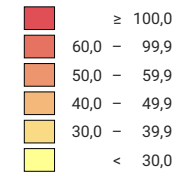

Anzahl Straftaten pro 1 000 Einwohner

Schweiz: 51,0

0 35 70 km

Raumgliederung:
Bezirke