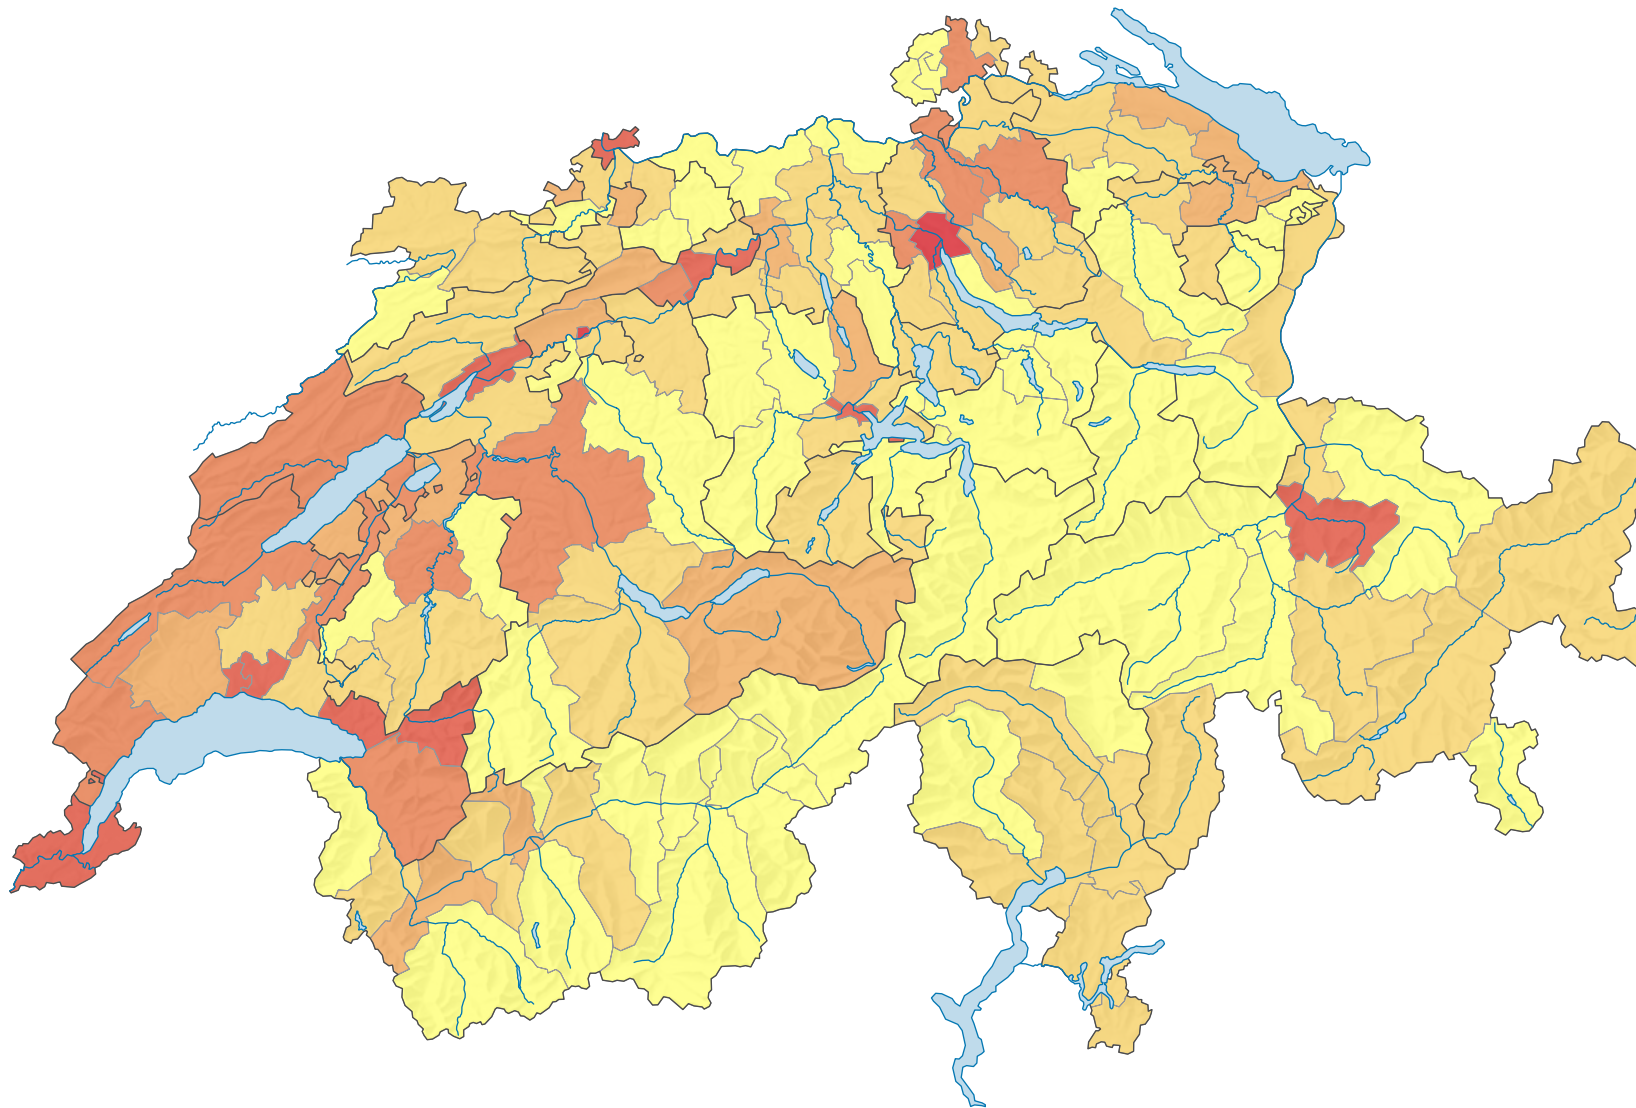

Anzahl Straftaten pro 1 000 Einwohner

Schweiz: 51,0

0 30 60 km

Raumgliederung:
Bezirke