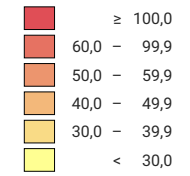

Anzahl Straftaten pro 1 000 Einwohner

Schweiz: 51,0

0 30 60 km

Raumgliederung:
Bezirke