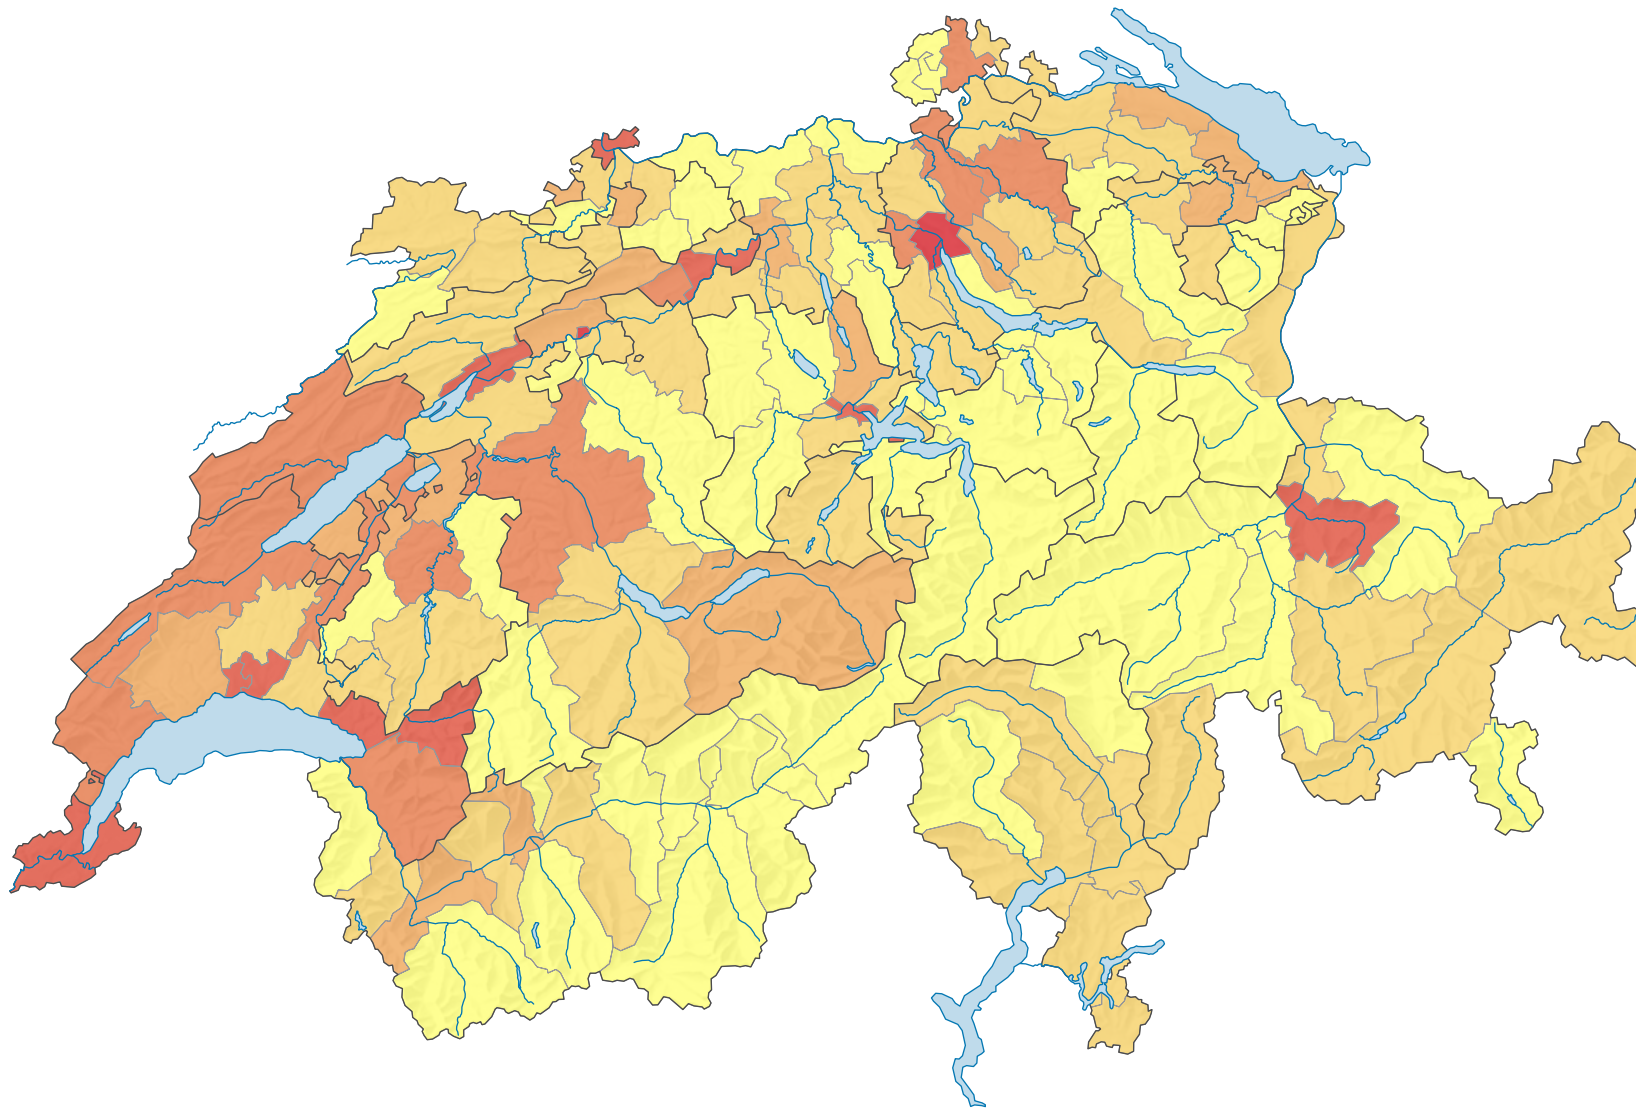

Anzahl Straftaten pro 1 000 Einwohner

Schweiz: 51,0

0 35 70 km

Raumgliederung:
Bezirke