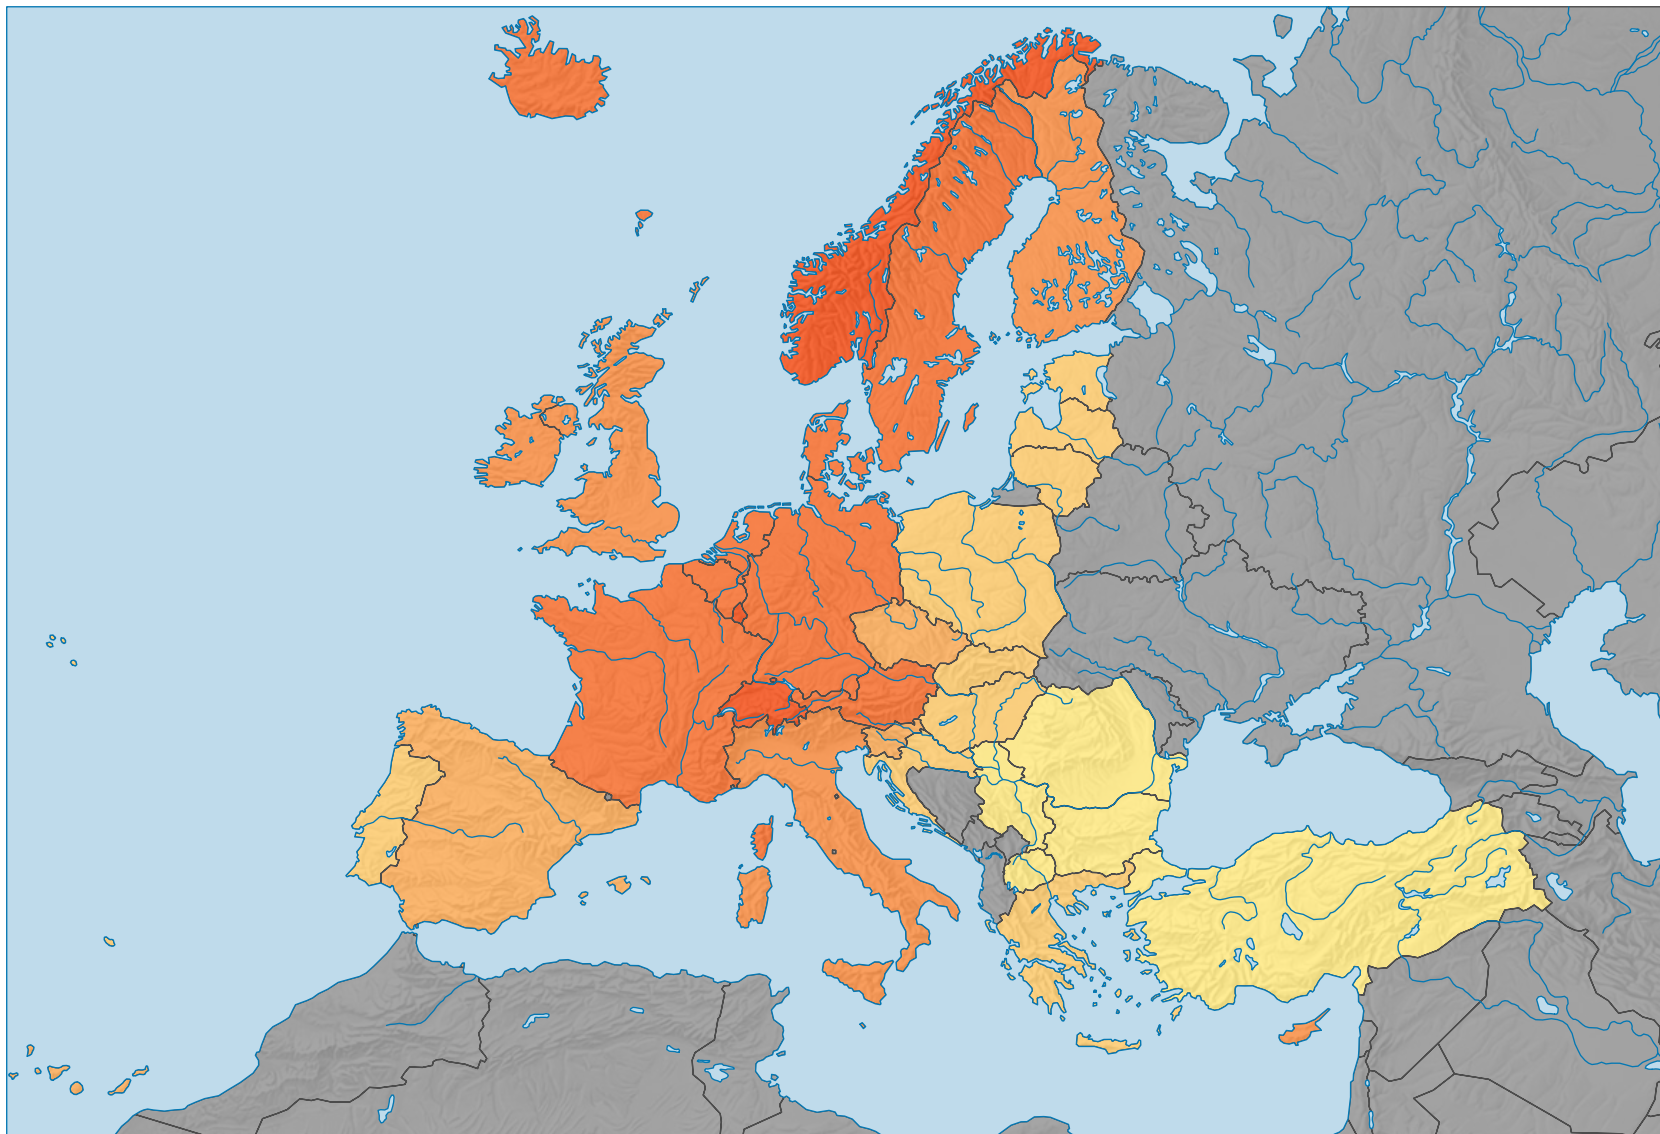

En standards de pouvoir d'achat* (SPA) par habitant

* Standard de pouvoir d'achat = un indice s'apparentant à une monnaie et permettant la comparaison des pays sans qu'interviennent les différences de prix. Il correspond à la moyenne UE pour un euro.

0 500 1 000 km

Niveau géographique:
Pays NUTSO