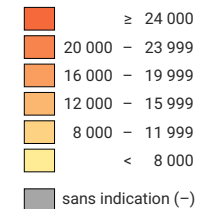

En standards de pouvoir d'achat* (SPA) par habitant

* Standard de pouvoir d'achat = un indice s'apparentant à une monnaie et permettant la comparaison des pays sans qu'interviennent les différences de prix. Il correspond à la moyenne UE pour un euro.

0 500 1 000 km

Niveau géographique:
Pays NUTSO