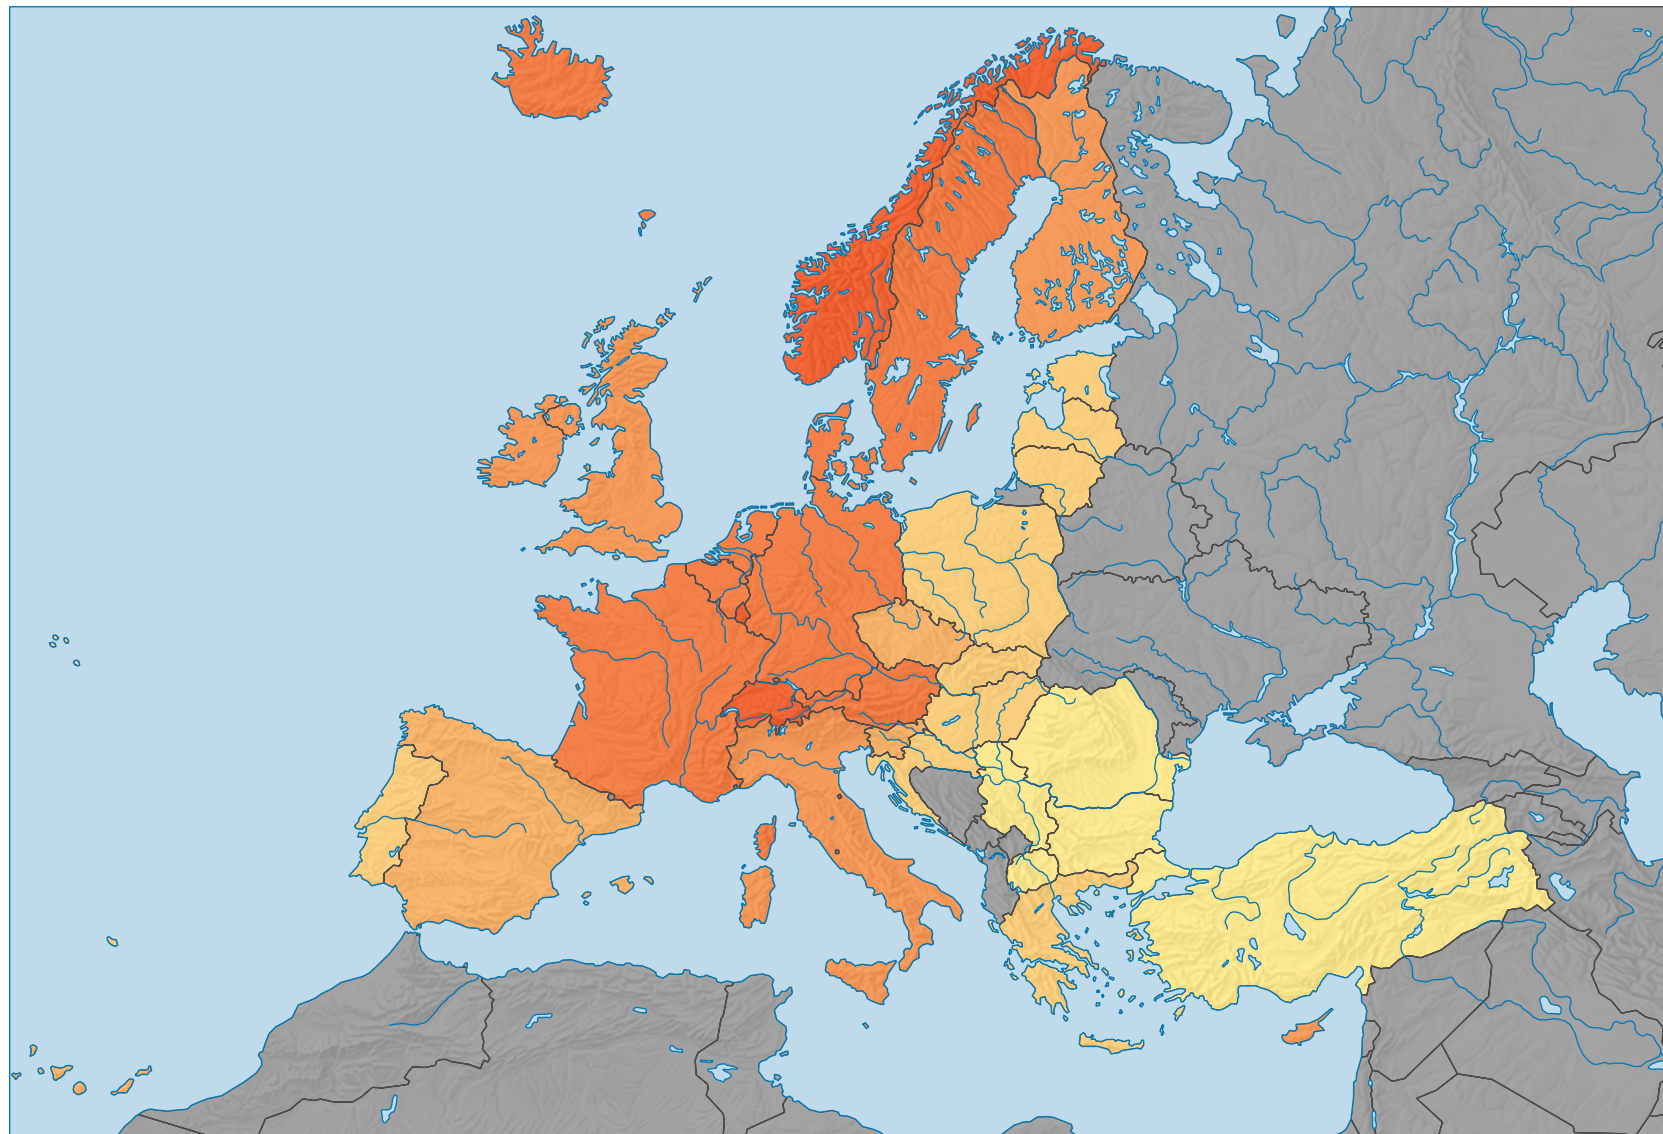

# Median des verfügbaren Äquivalenzeinkommens, 2017

## In Kaufkraftstandards\* (KKS) pro Einwohner

\* Kaufkraftstandards = eine von der Landeswährung unabhängige fiktive Geldeinheit, die Verzerrungen aufgrund von Unterschieden im Preisniveau verschiedener Länder ausschaltet. Ein KKS entspricht dem EU-Durchschnitt für einen Euro.

0 500 1 000 km

Raumgliederung:  
Länder NUTSO