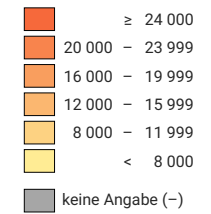

# Median des verfügbaren Äquivalenzeinkommens, 2017

## In Kaufkraftstandards\* (KKS) pro Einwohner

\* Kaufkraftstandards = eine von der Landeswährung unabhängige fiktive Geldeinheit, die Verzerrungen aufgrund von Unterschieden im Preisniveau verschiedener Länder ausschaltet. Ein KKS entspricht dem EU-Durchschnitt für einen Euro.