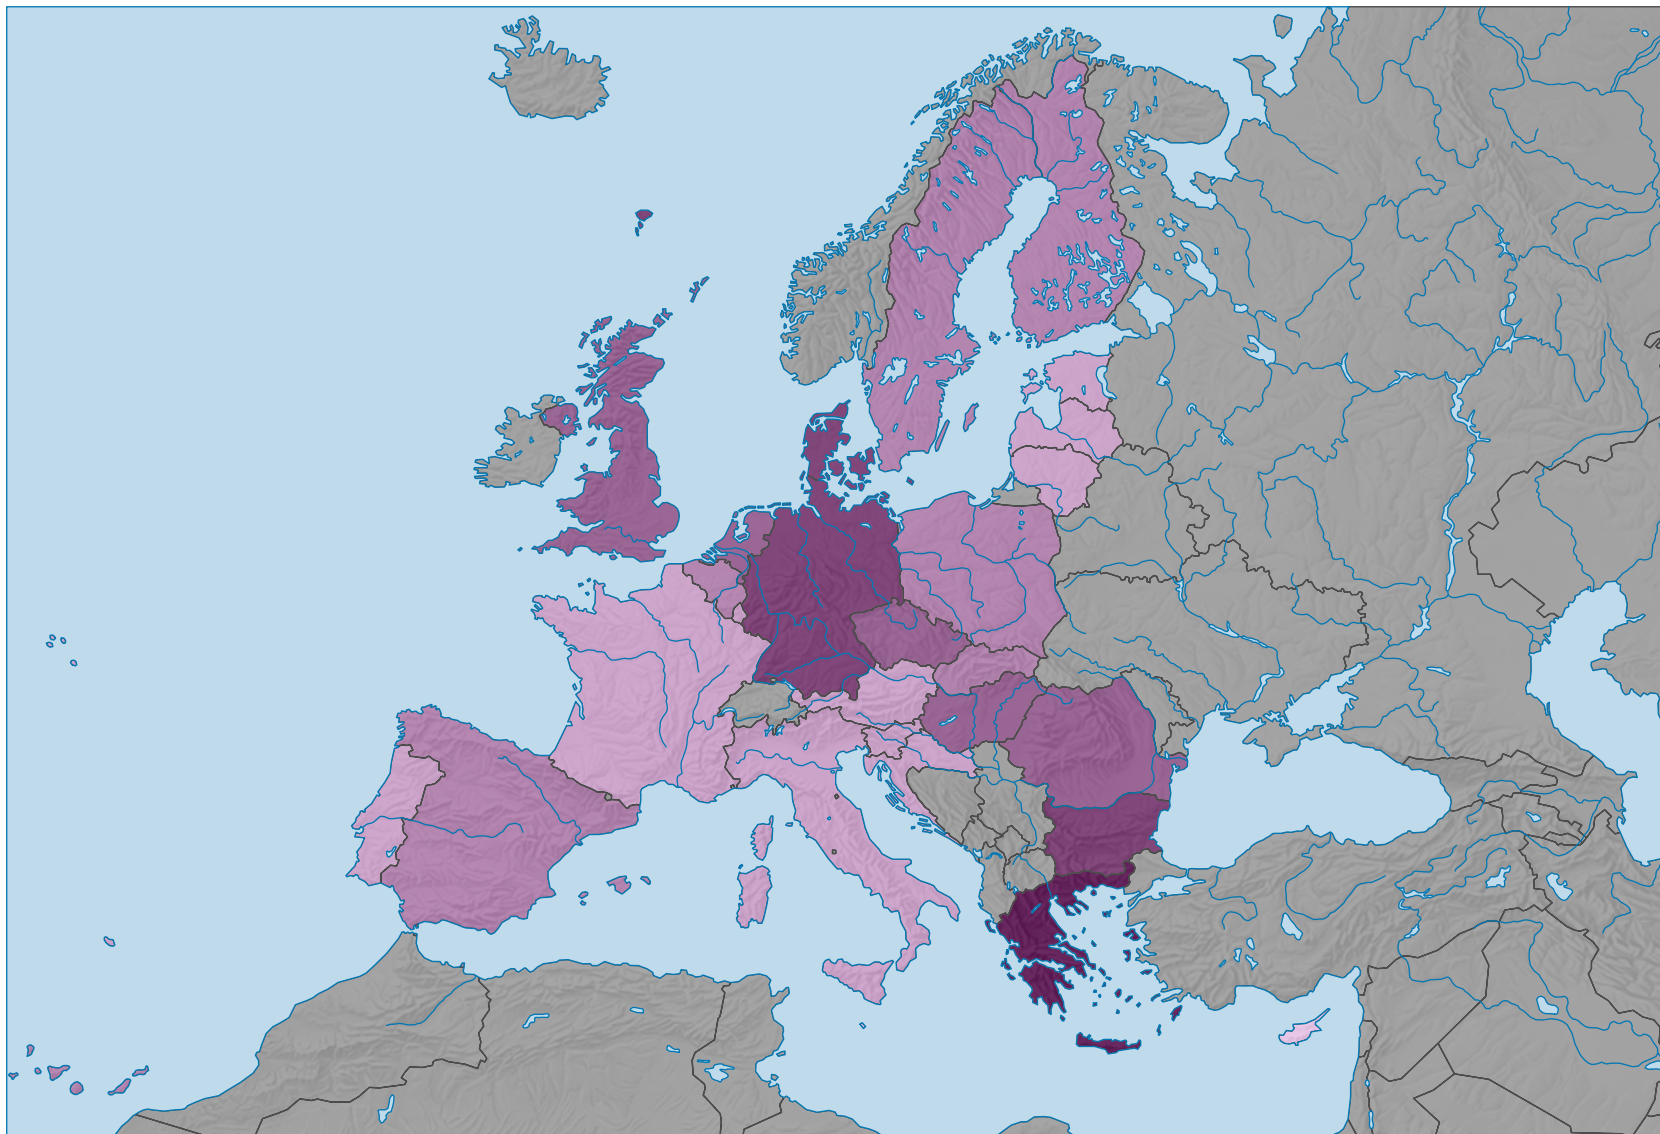

## Part du coût du loyer dans le revenu disponible total du ménage, en %

0 500 1 000 km

Niveau géographique:  
Pays NUTSO