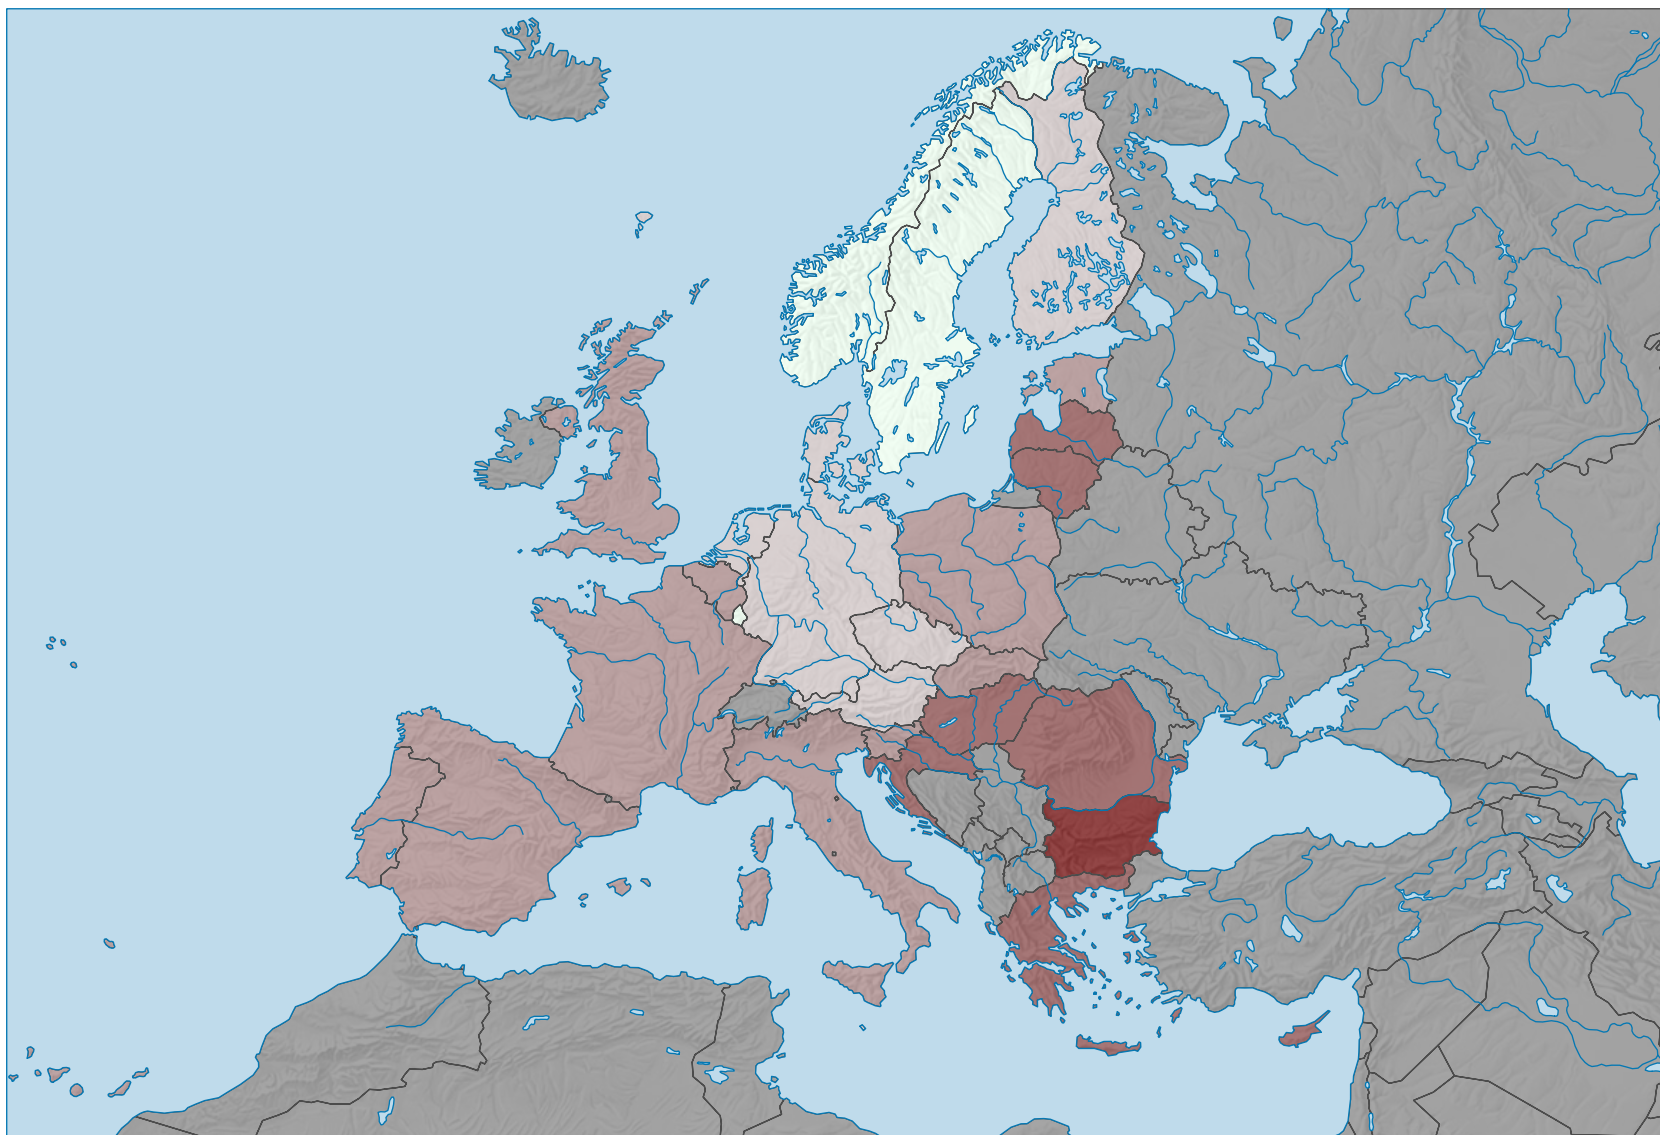

Part des personnes souffrant de privations matérielles, en % de la population résidente

0 500 1 000 km

Niveau géographique:
Pays NUTSO