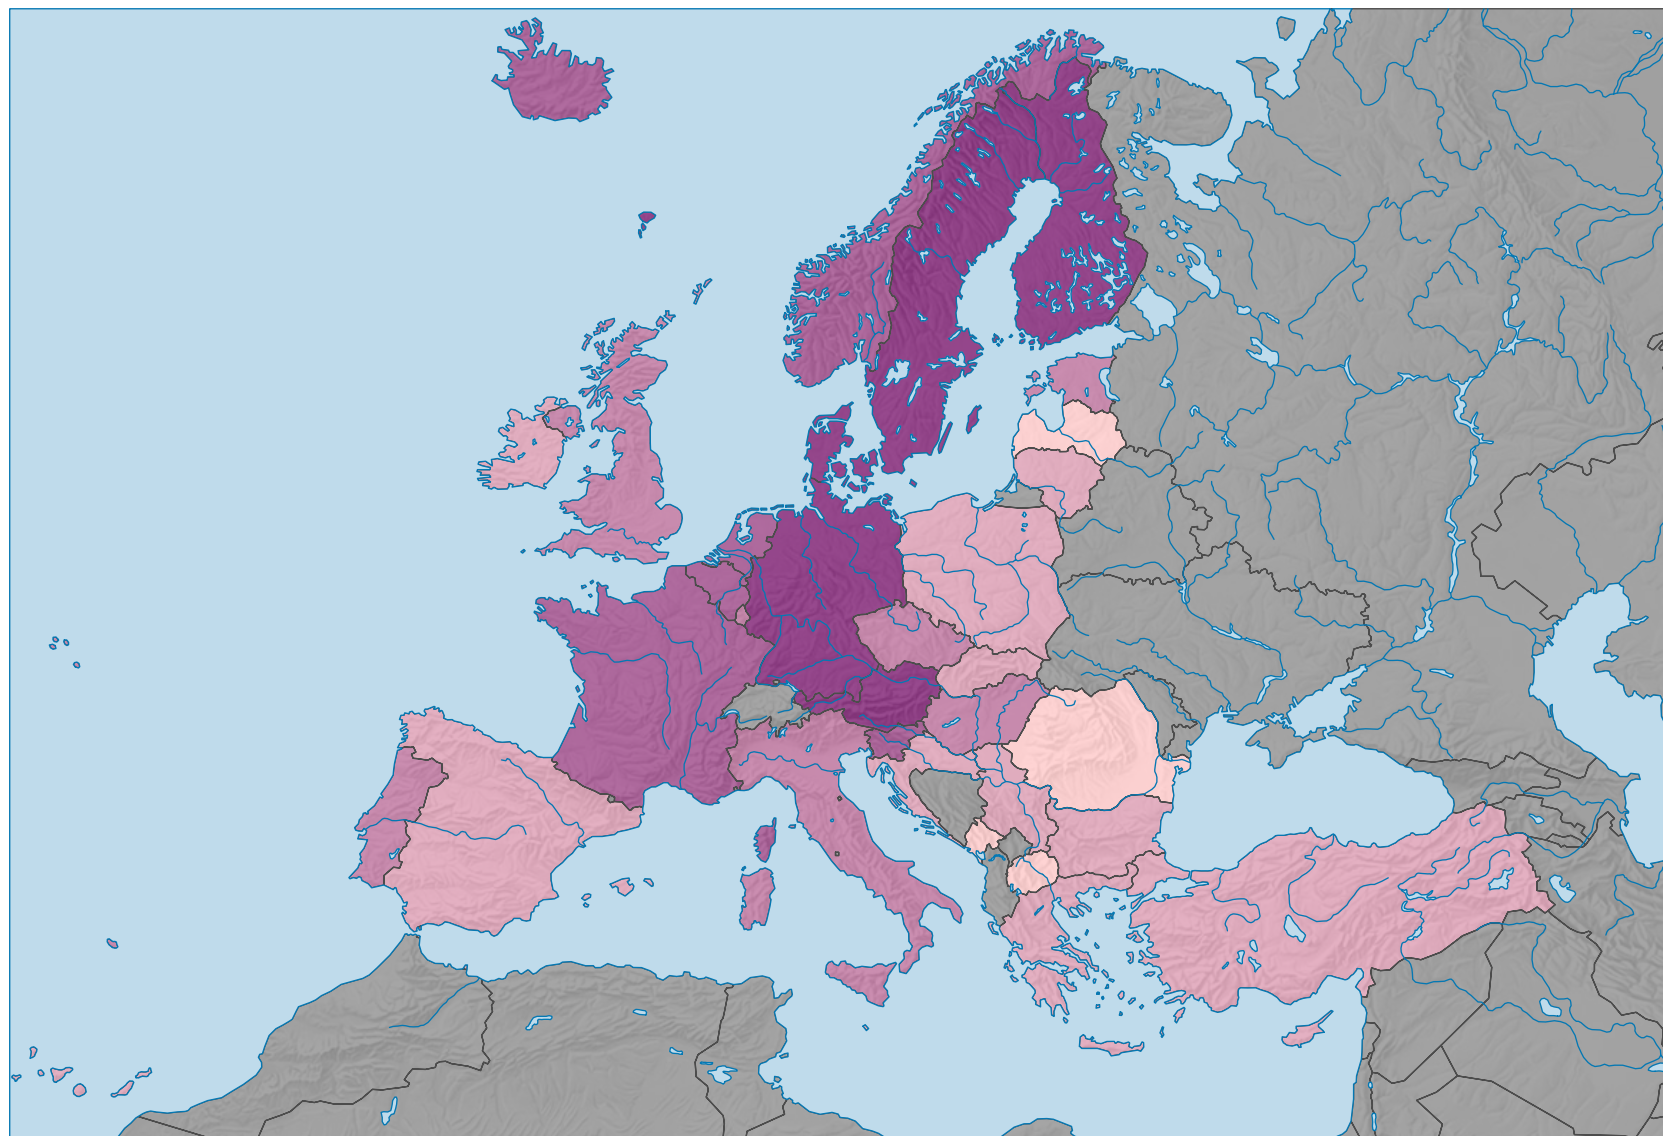

Dépenses pour la recherche et le développement, en 2016

Coûts en % du PIB*

* produit intérieur brut

0 500 1 000 km

Niveau géographique:
Pays NUTSO