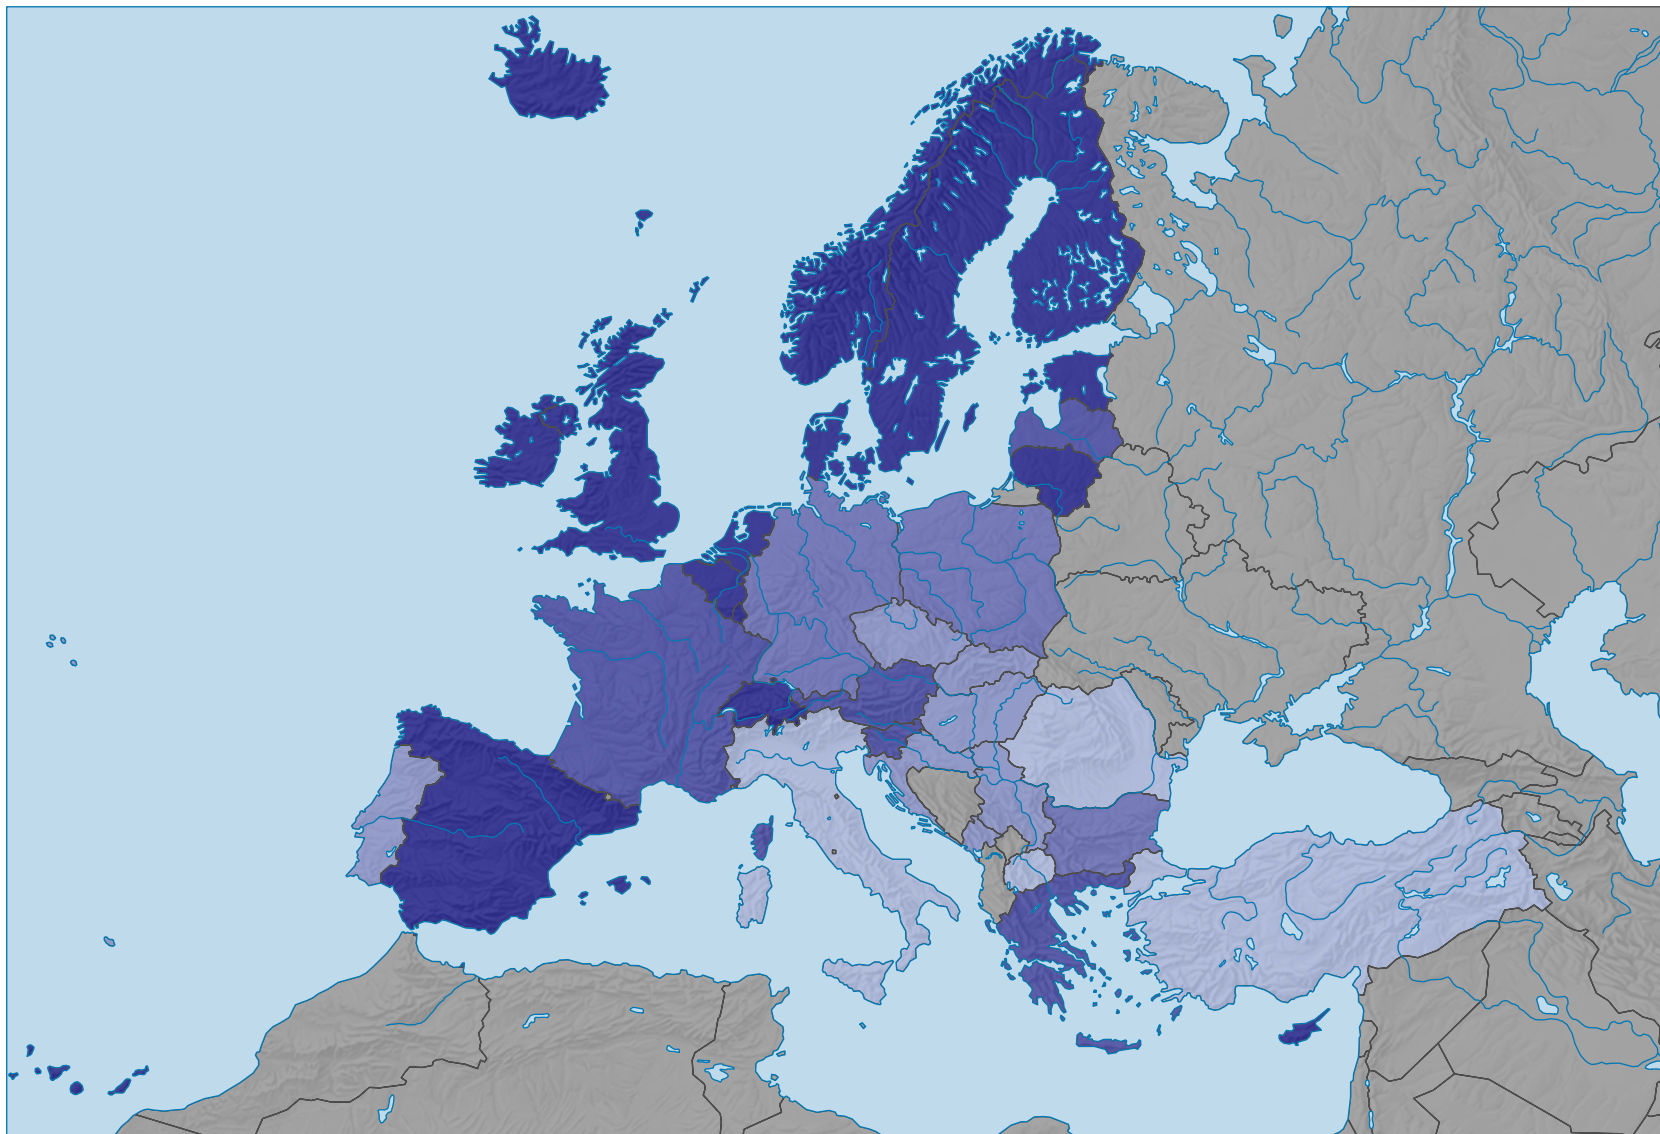

Part des personnes de 25 à 64 ans ayant un niveau de formation élevé, en % de toutes les personnes de ce groupe d'âges

0 500 1 000 km

Niveau géographique:  
Pays NUTSO