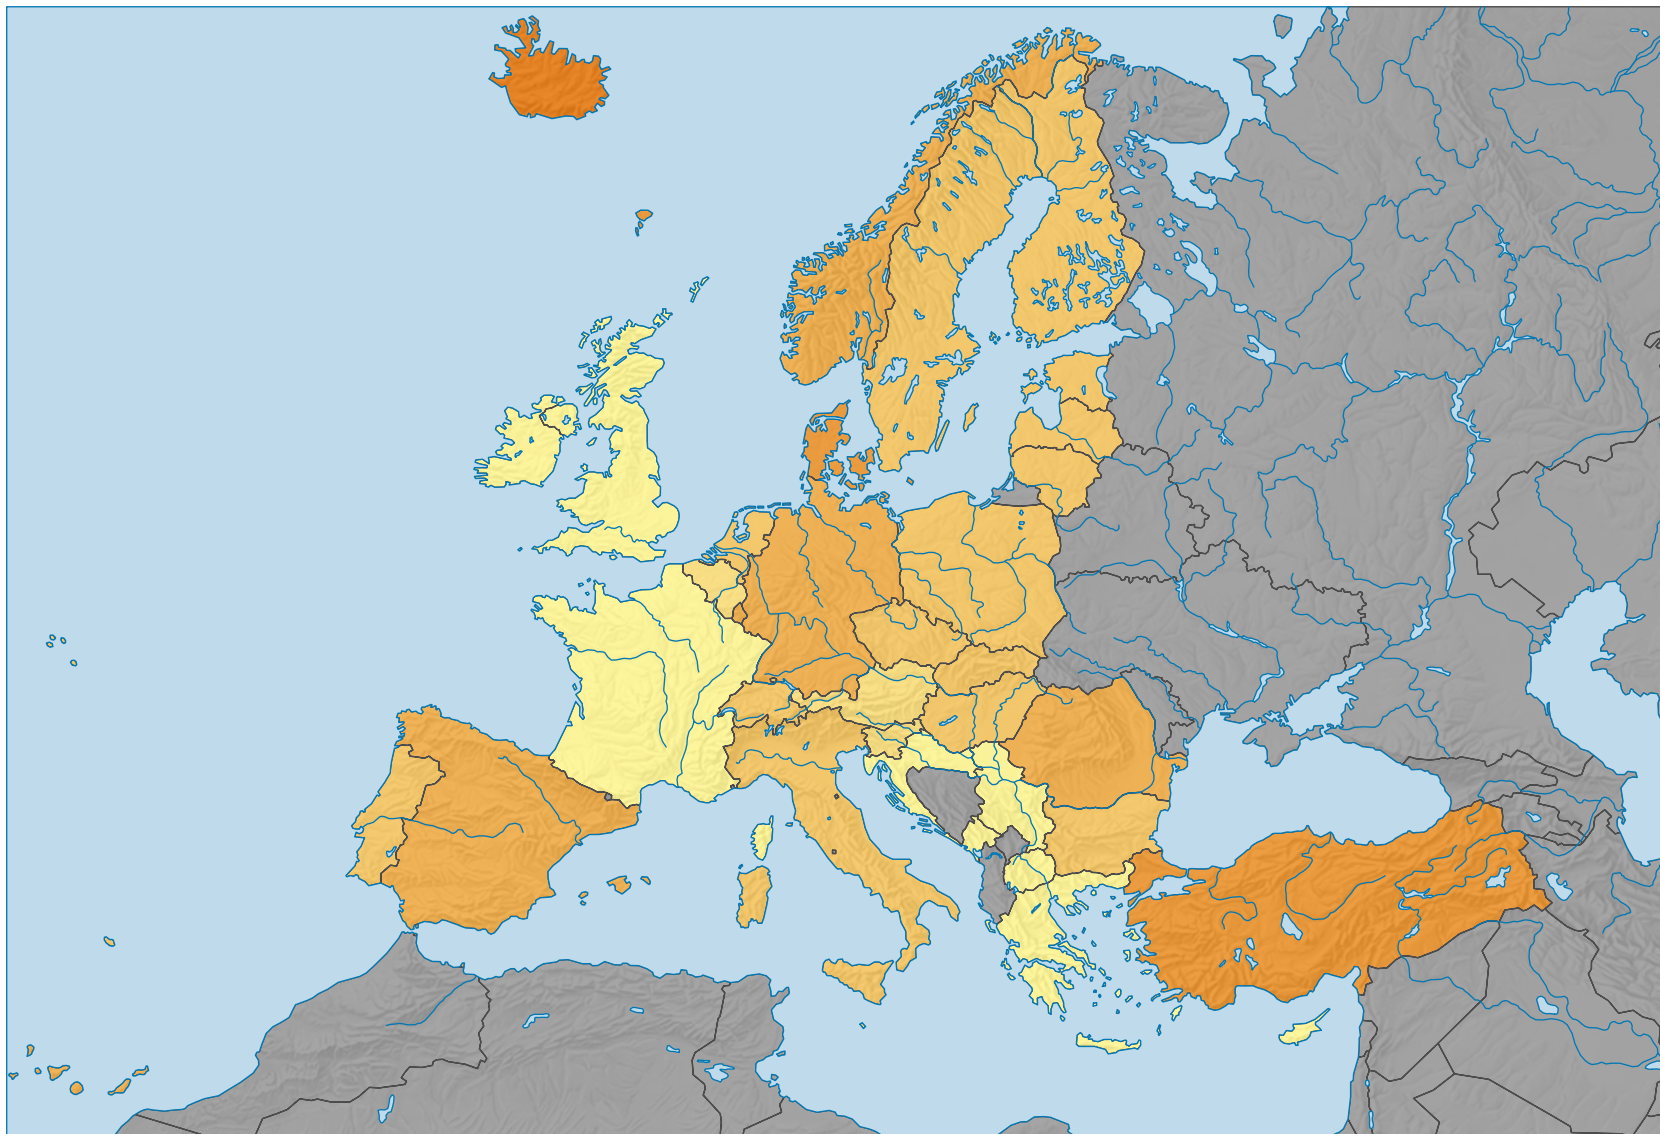

Jugendliche (18-24 Jahre) ohne nachobligatorische Ausbildung, in % aller Jugendlichen dieser Altersgruppe

0 500 1 000 km

Raumgliederung:
Länder NUTSO