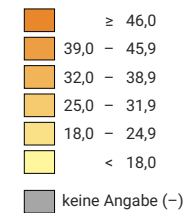

Jugendliche (18-24 Jahre) ohne nachobligatorische Ausbildung, in % aller Jugendlichen dieser Altersgruppe

0 500 1 000 km

Raumgliederung:
Länder NUTSO