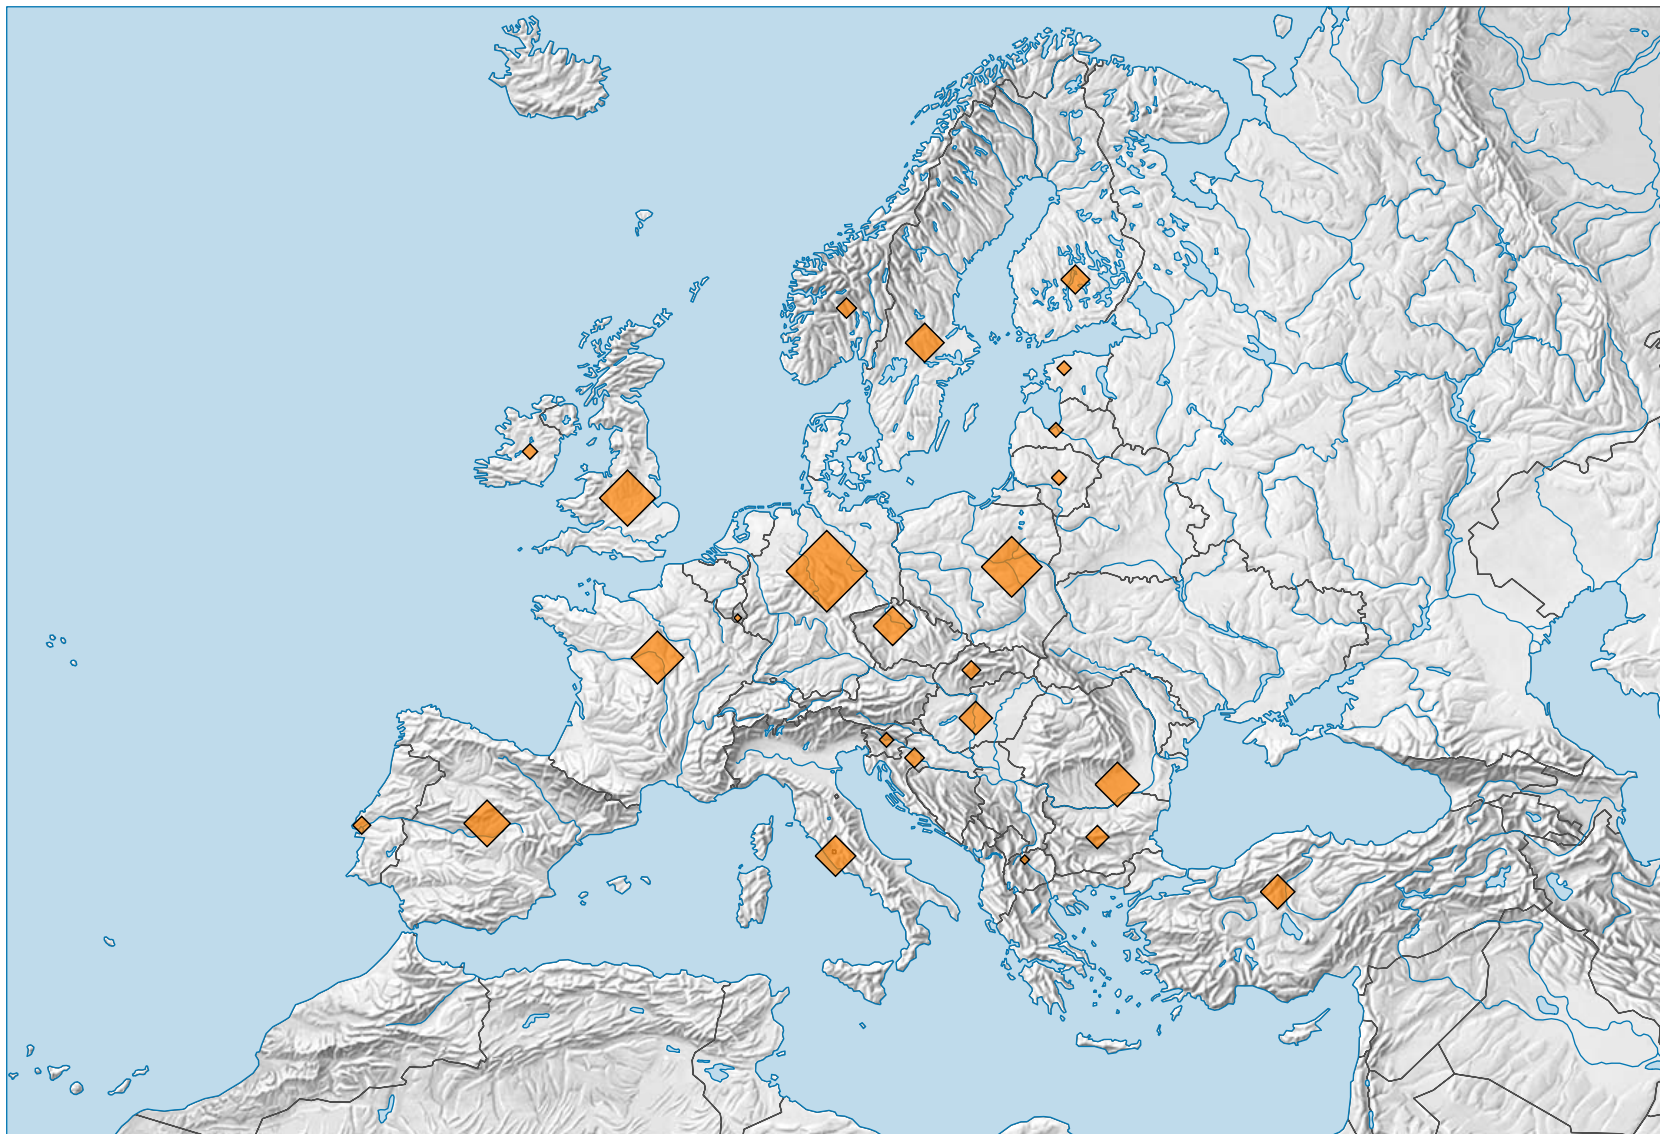

# Longueur du réseau ferroviaire, en 2016

Réseau ferroviaire en km

0 500 1 000 km

Niveau géographique:  
Pays NUTSO