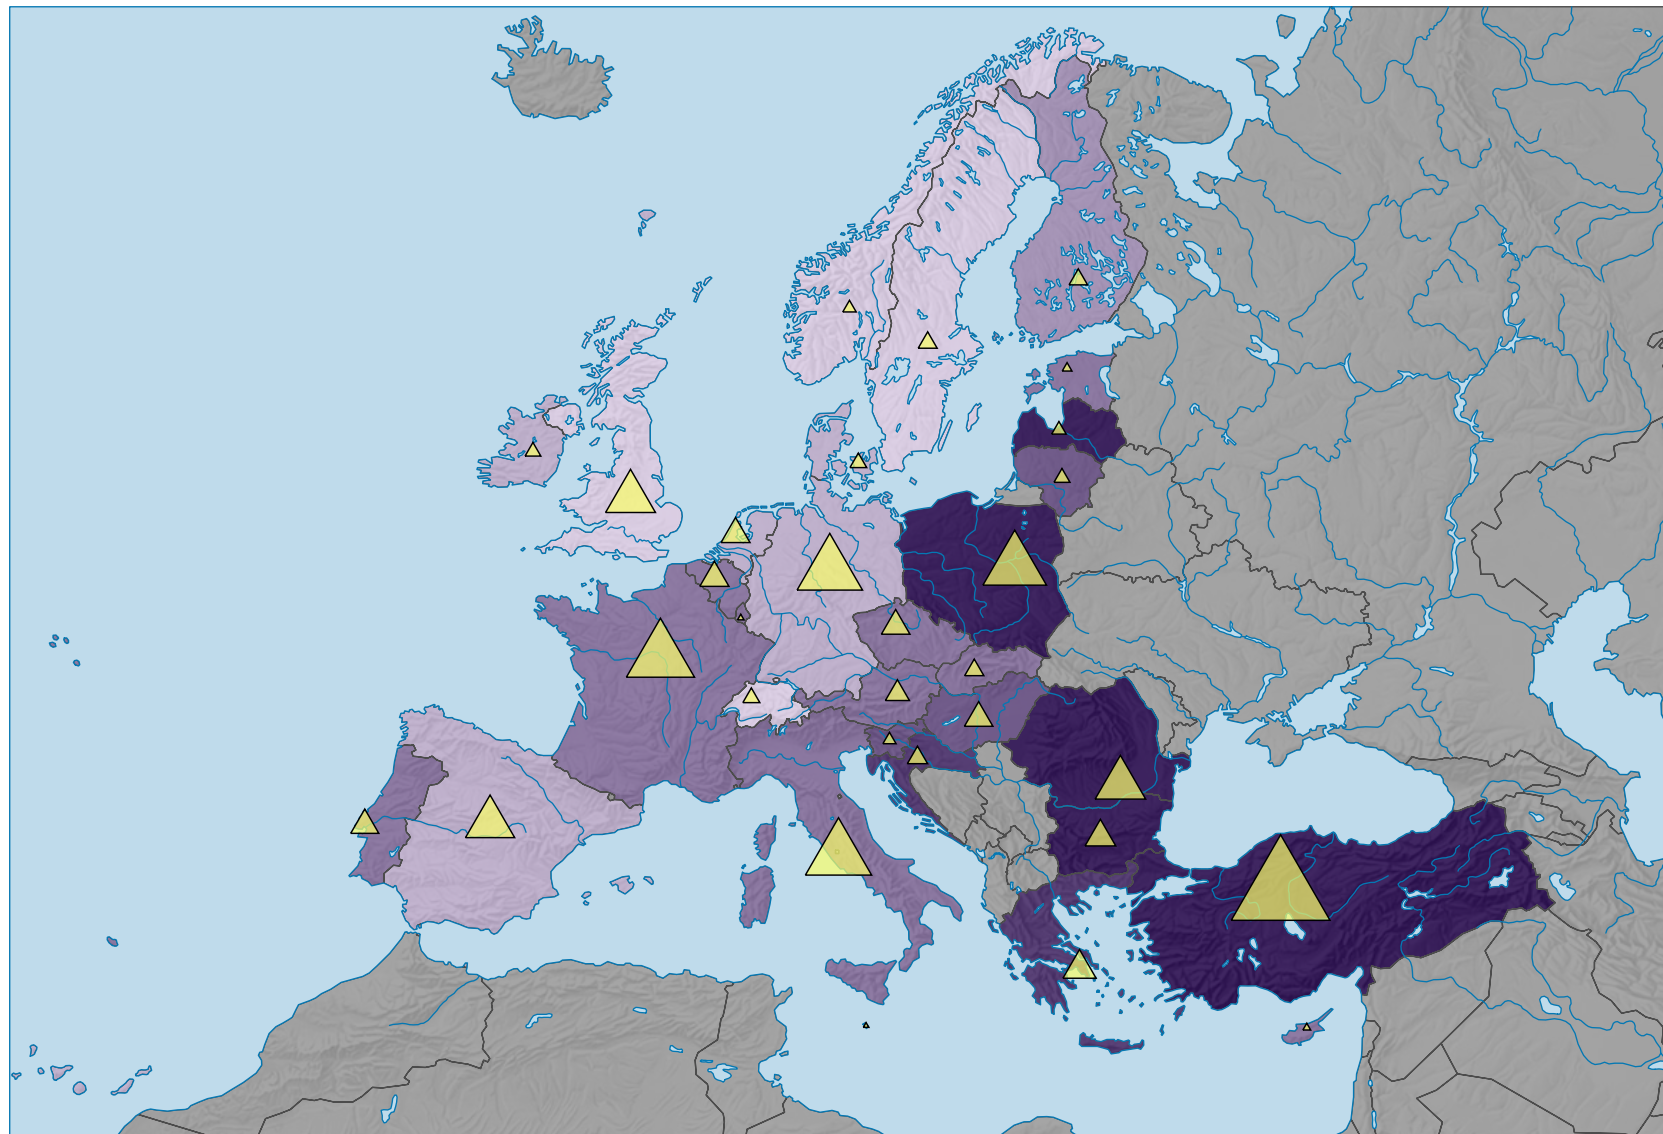

# Personnes tuées dans des accidents de la circulation routière, en 2016

## Personnes tuées pour 1 000 000 habitants

## Nombre de personnes tuées

0 500 1 000 km

Niveau géographique:  
Pays NUTSO