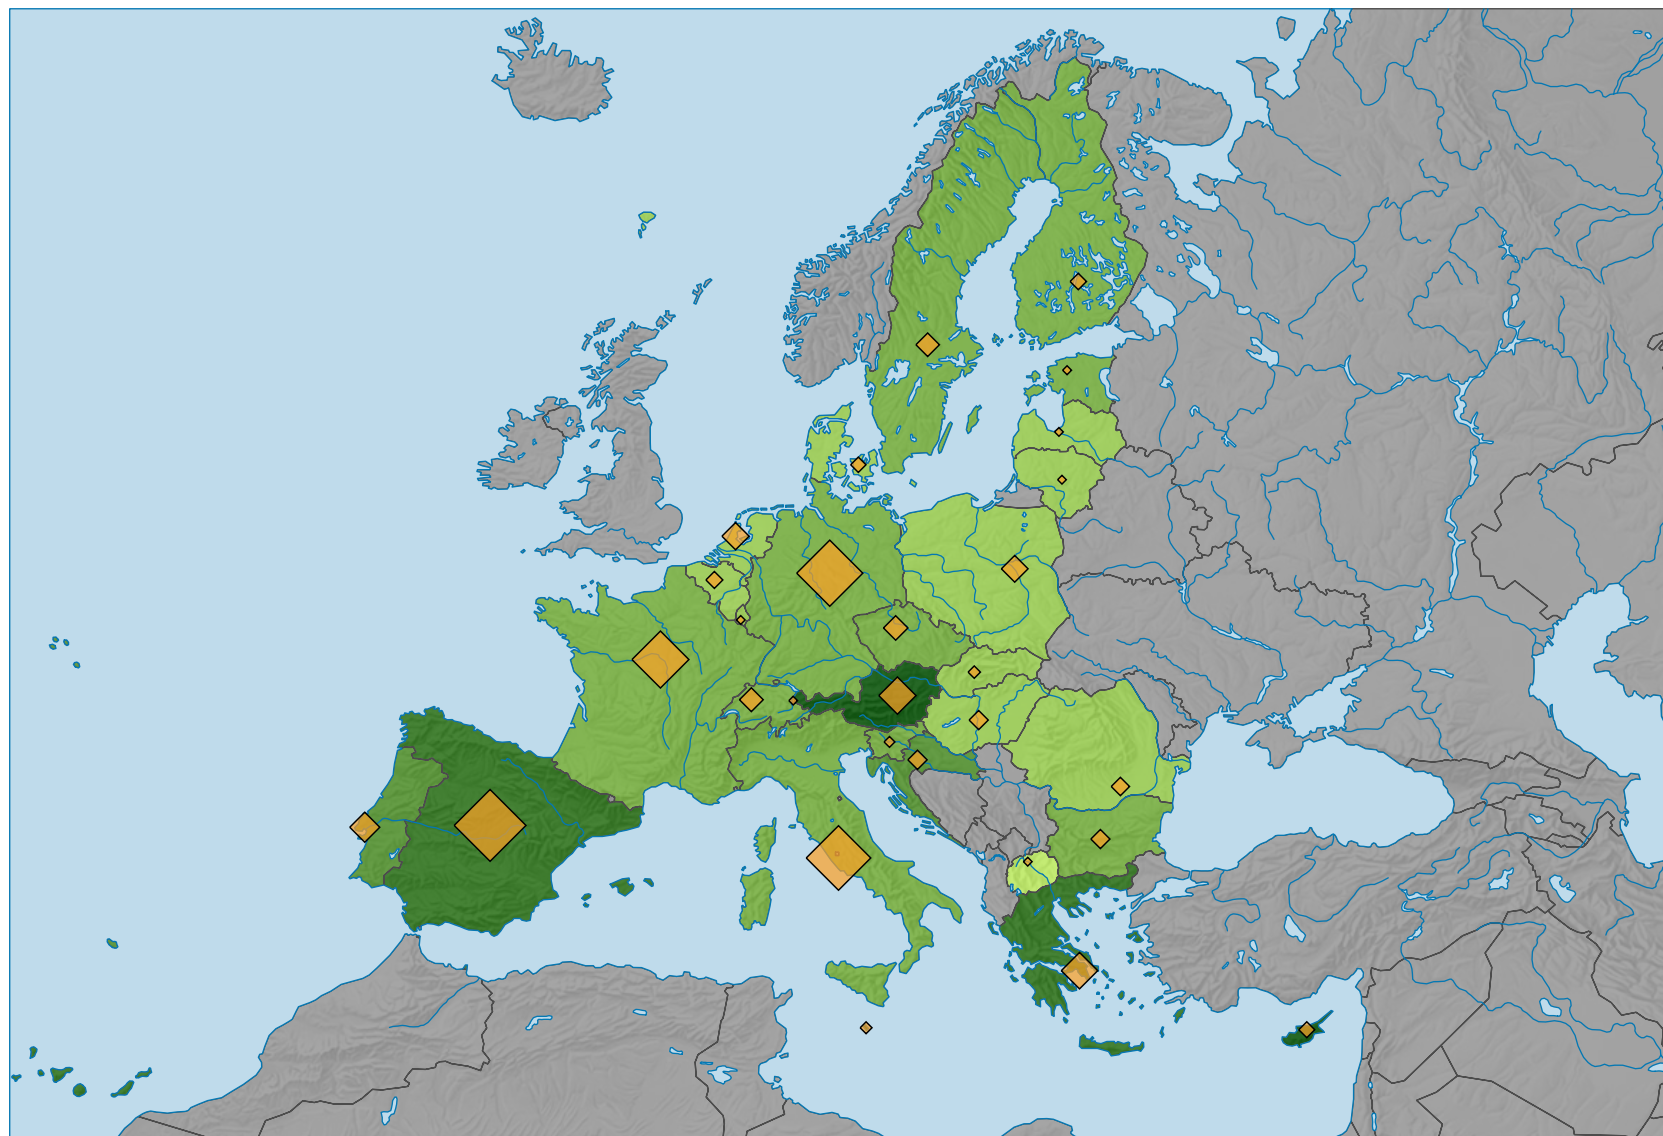

Nuitées dans les hôtels et les établissements de cure, en 2017

Nuitées par habitant

■ sans indication (-)

Nombre de nuitées, en milliers de nuitées

Pour des raisons de lisibilité, la taille des symboles ayant une valeur inférieure à 5 000 a été augmentée.

0 500 1 000 km

Niveau géographique:
Pays NUTSO