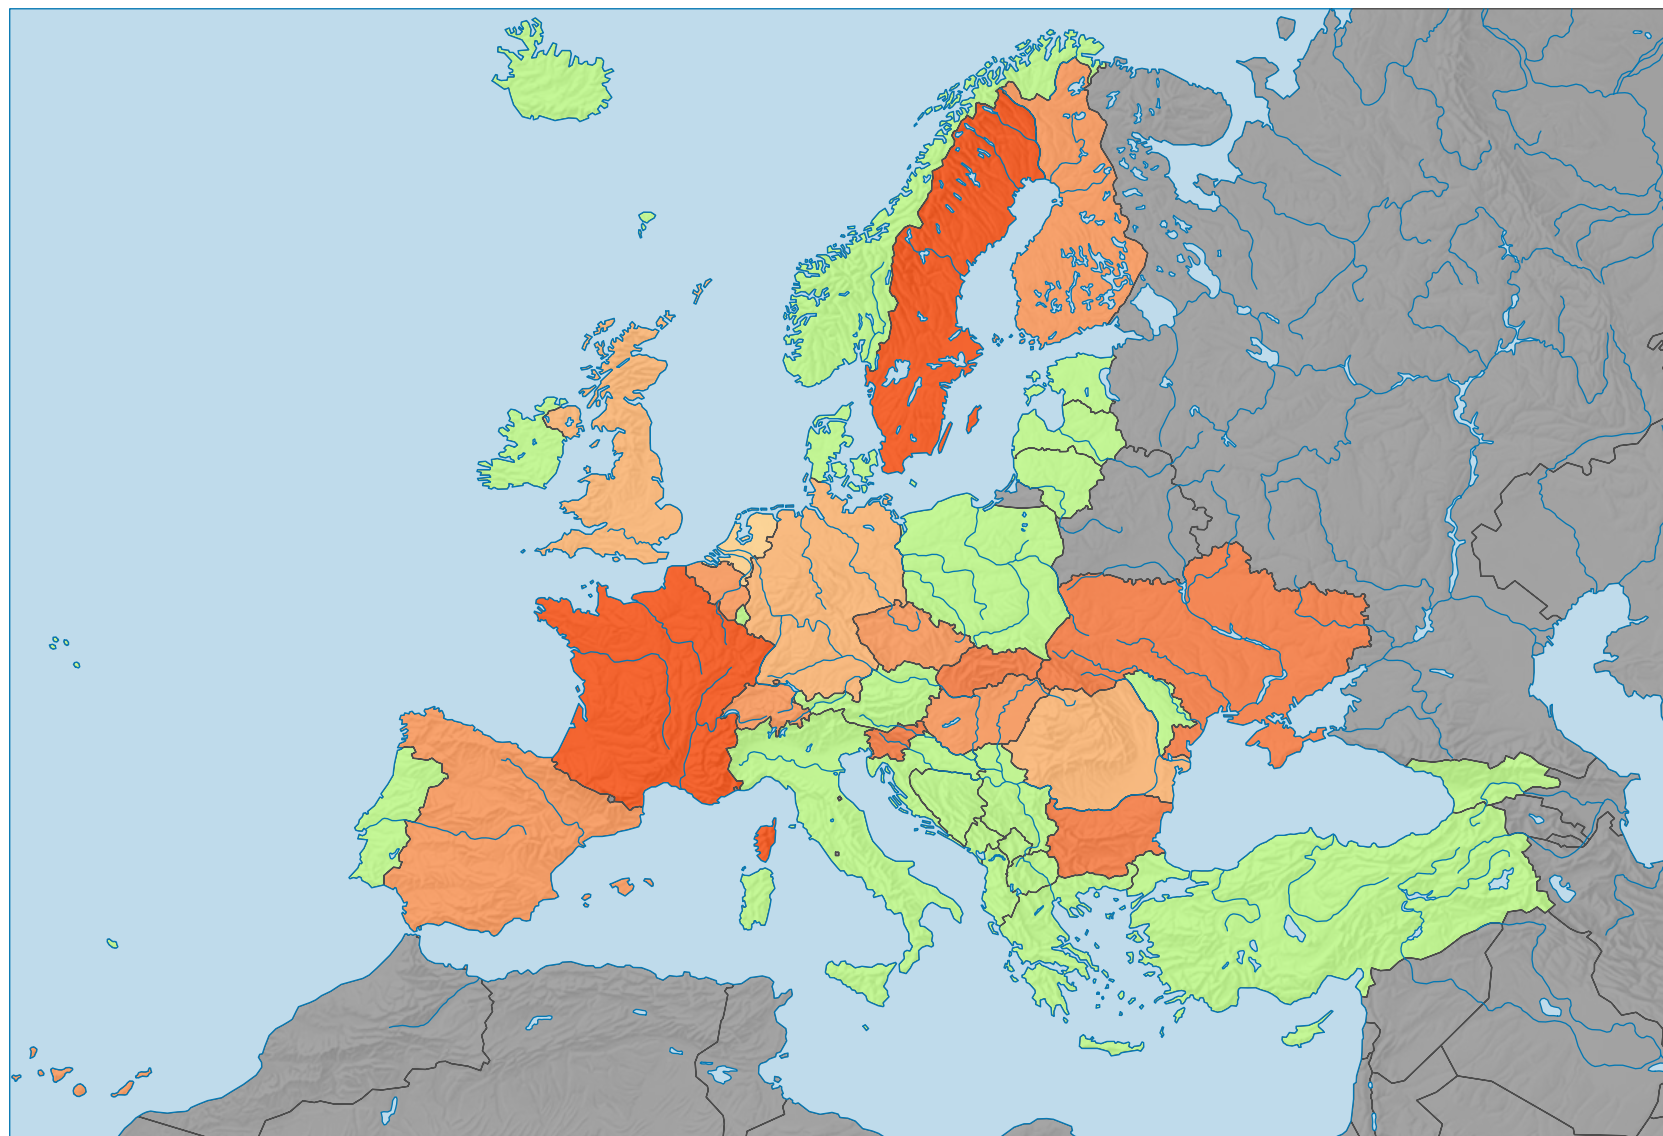

# Part de l'énergie nucléaire dans la consommation brute d'énergie, en 2016

0 500 1 000 km

Niveau géographique:  
Pays NUTSO