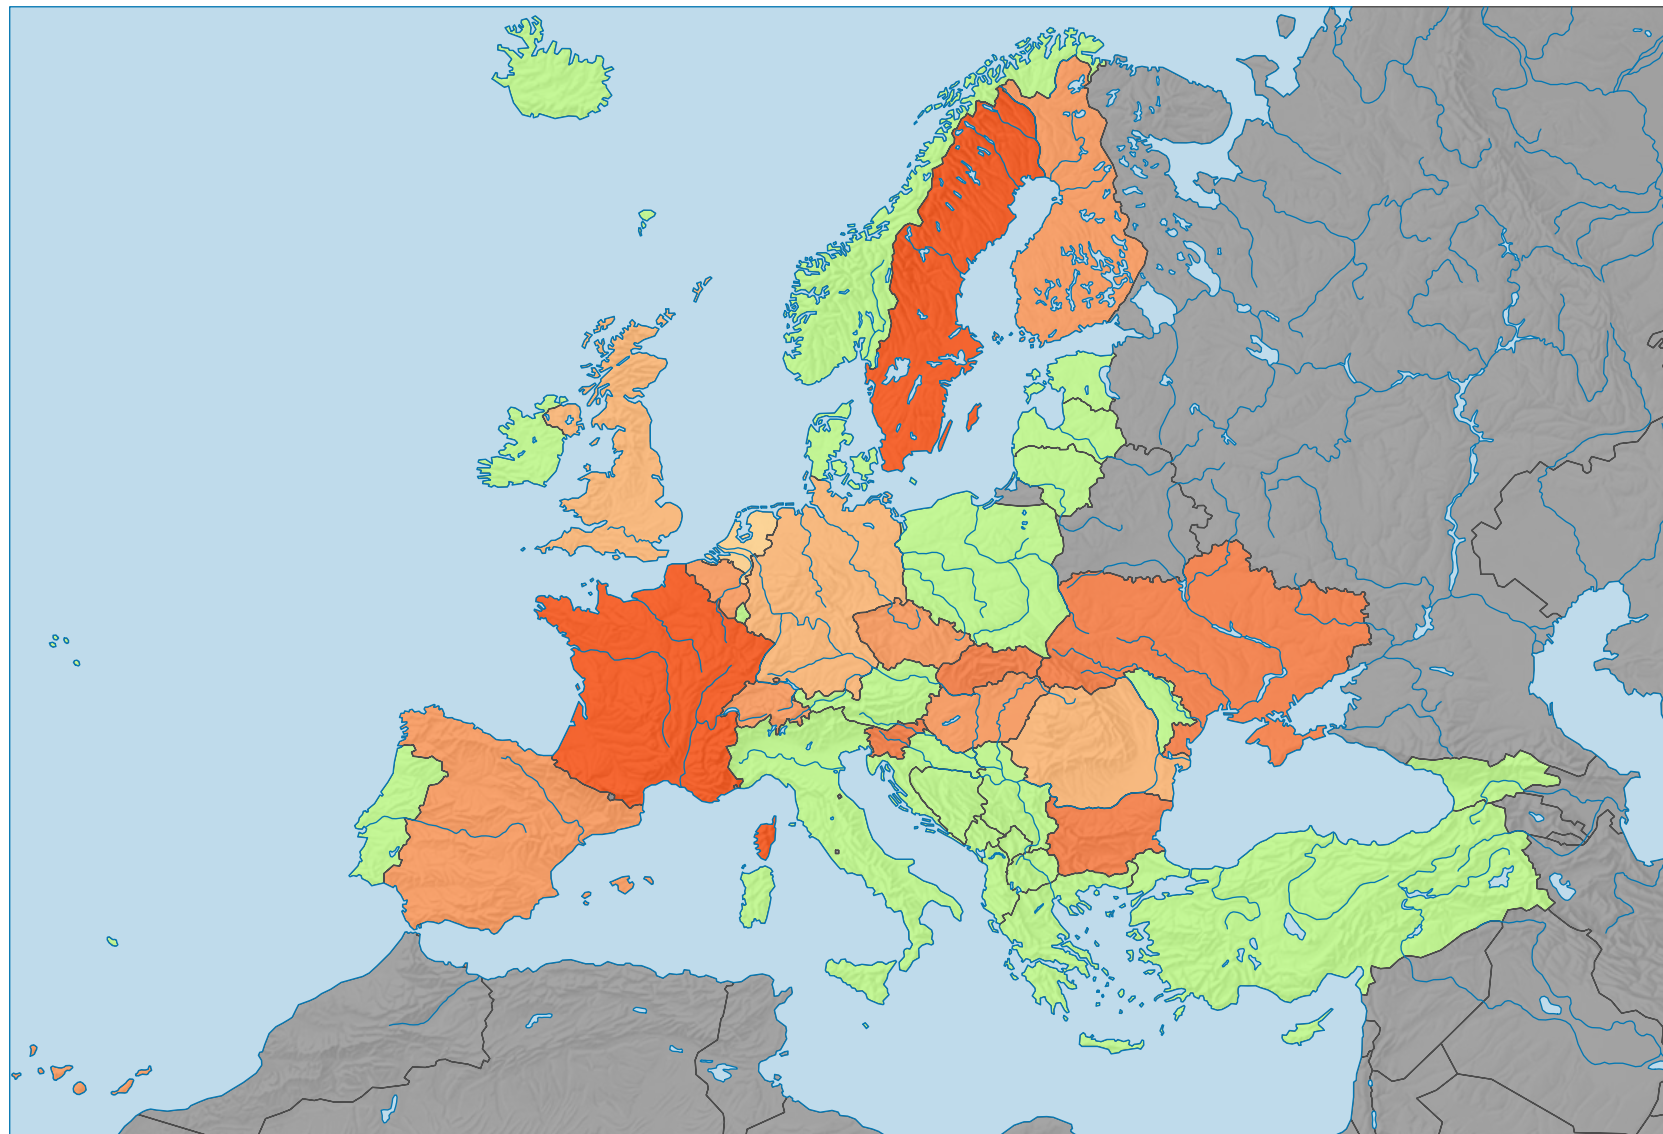

Part de l'énergie nucléaire dans la consommation brute d'énergie, en 2016

0 500 1 000 km

Niveau géographique:
Pays NUTSO