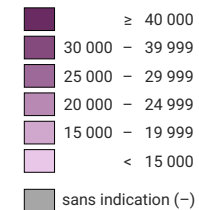

## PIB par habitant à prix courants, en SPA\*

\* Standard de pouvoir d'achat = un indice s'apparentant à une monnaie et permettant la comparaison des pays sans qu'interviennent les différences de prix. Il correspond à la moyenne UE pour un euro.

0 500 1 000 km

Niveau géographique:  
Pays NUTSO