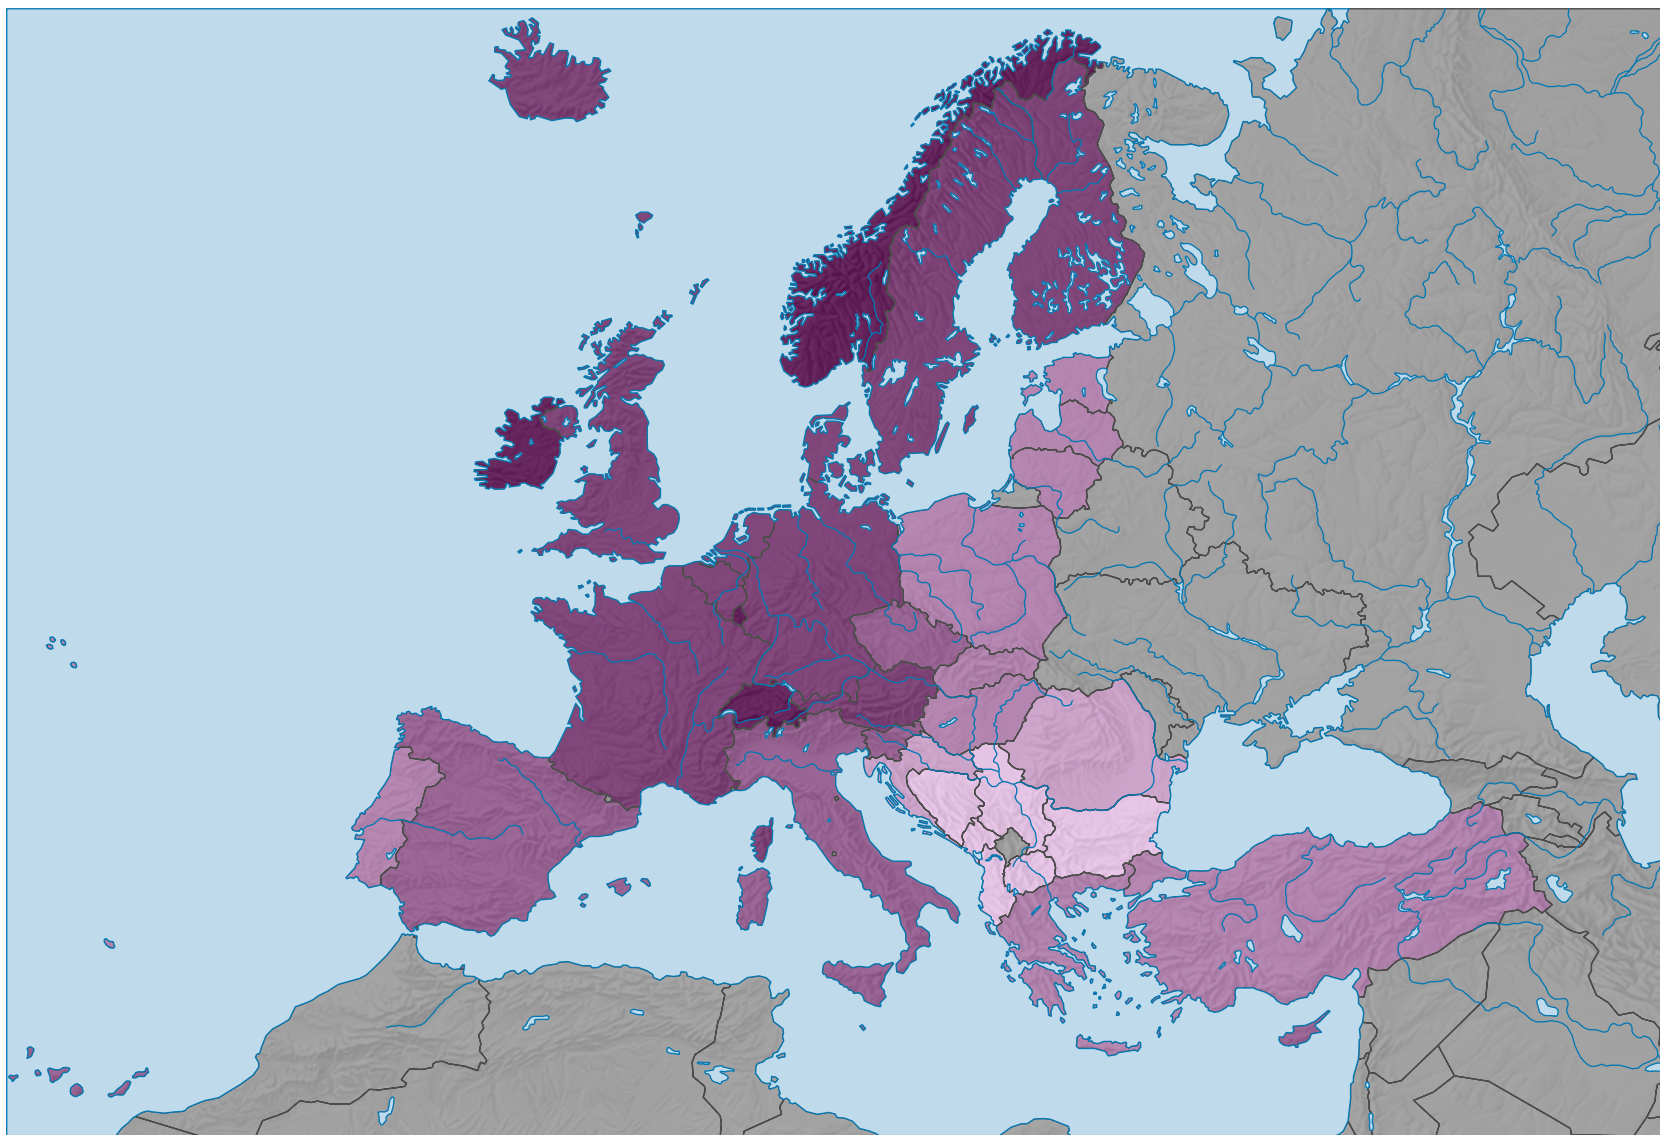

## PIB par habitant à prix courants, en SPA\*

\* Standard de pouvoir d'achat = un indice s'apparentant à une monnaie et permettant la comparaison des pays sans qu'interviennent les différences de prix. Il correspond à la moyenne UE pour un euro.

0 500 1 000 km

Niveau géographique:  
Pays NUTSO