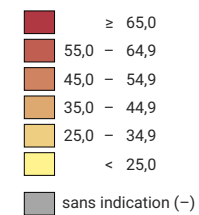

Part des chômeurs de longue durée (15-74 ans) dans la population active du même groupe d'âges, en %

* Bureau international du travail

Niveau géographique:
Pays NUTSO