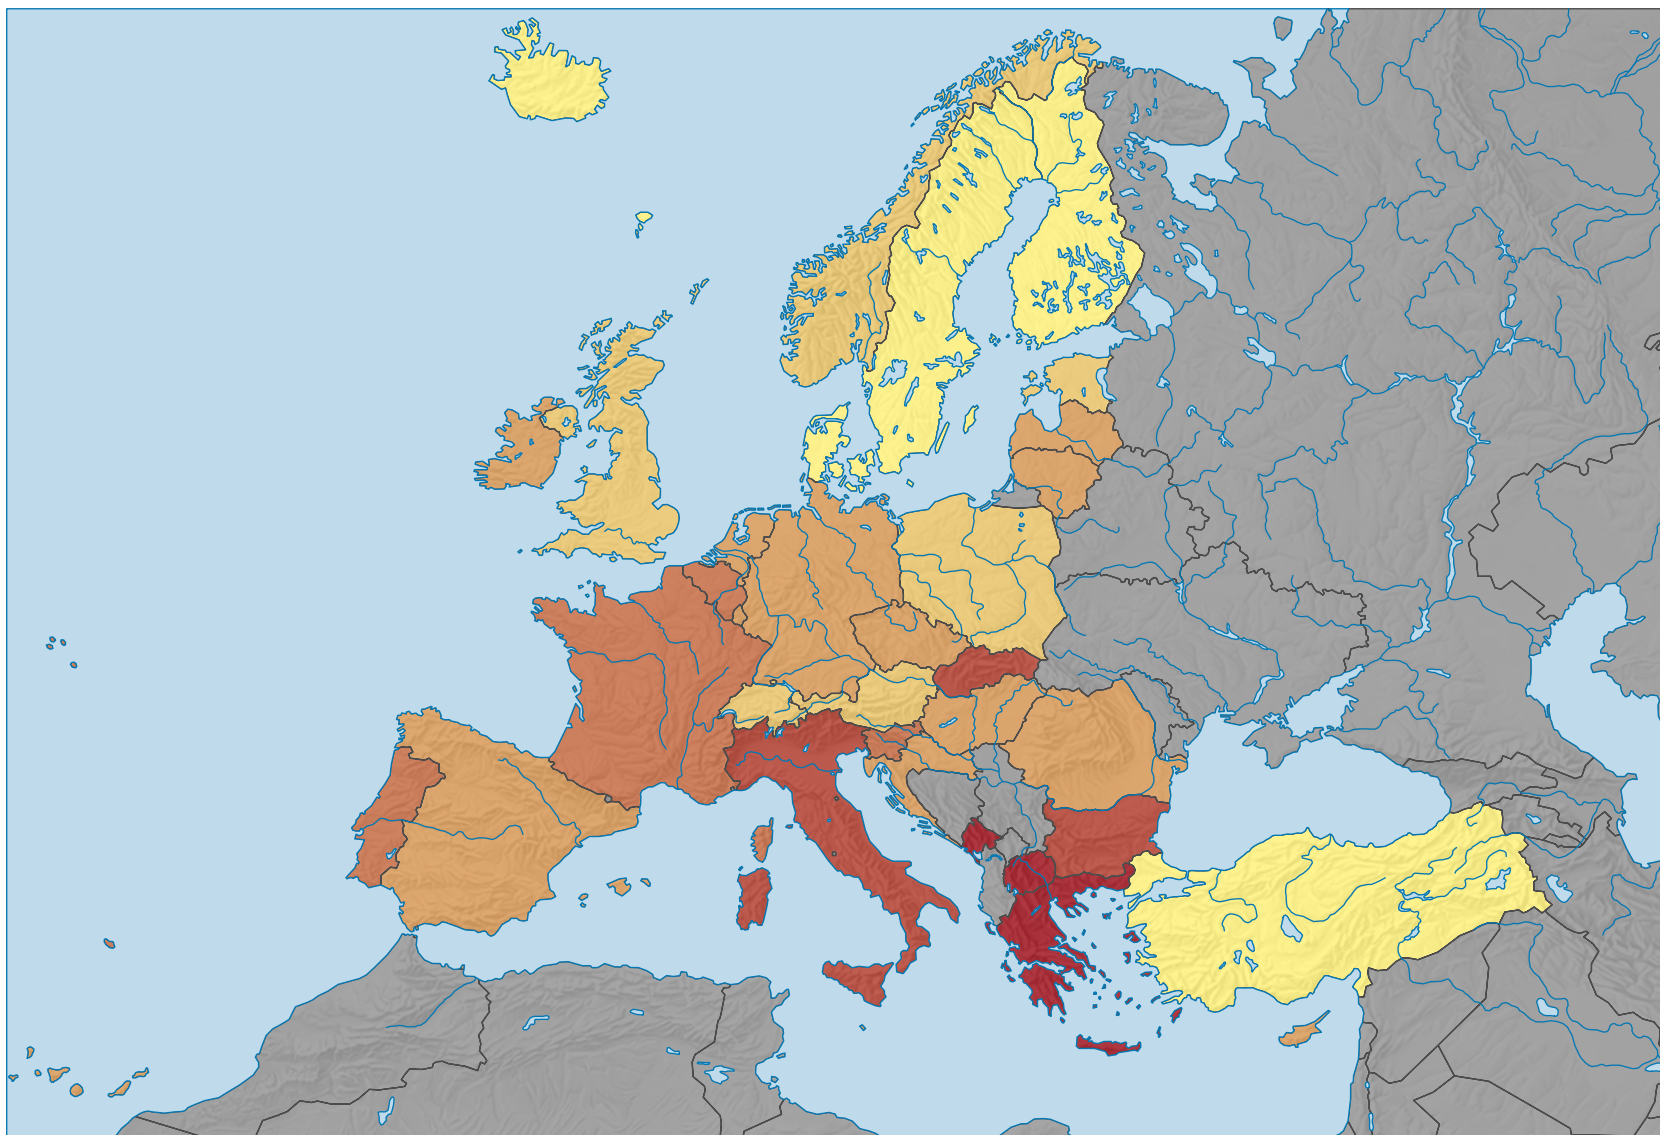

Part des chômeurs de longue durée (15-74 ans) dans la population active du même groupe d'âges, en %

* Bureau international du travail

Niveau géographique:
Pays NUTSO