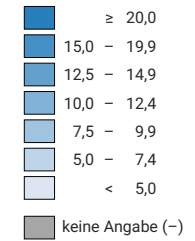

Anteil der erwerbslosen Männer (15 Jahre und älter) an der männlichen Erwerbsbevölkerung der gleichen Altersgruppe, in %

* International Labour Organization

0 500 1 000 km

Raumgliederung:
Länder NUTSO